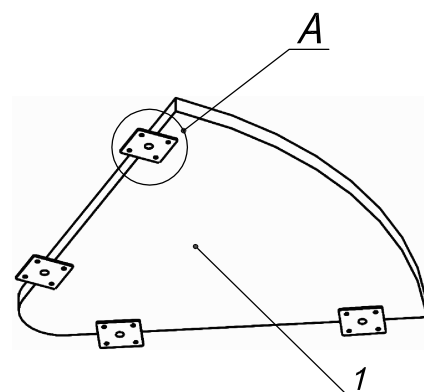

### Схема сборки

Вид А

#### Спецификация по деталям

Поз.	Кол., шт.	Название	h, мм	Размер габ., мм х мм
1	1	Крышка	22	600 х 543

#### Спецификация расхода фурнитуры

4 шт.	16 шт.
Пластина соединительная 60x60	Саморез d3,5x16/потайной

Серия "Прайм"

Крышка

P1.66.06  
( 600 х 543 х 22 )

Лист	
Листов	1