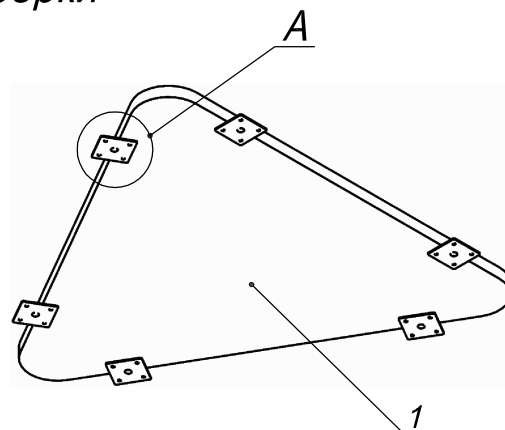

Схема сборки

Вид А

Спецификация по деталям

| Поз. | Кол., шт. | Название | h, мм | Размер габ., мм х мм |
|------|-----------|----------|-------|----------------------|
| 1 | 1 | Крышка | 22 | 809 х 718 |

Спецификация расхода фурнитуры

| | |
|-------------------------------|--------------------------|
| 6 шт. | 24 шт. |
| | |
| Пластина соединительная 60x60 | Саморез d3,5x16/потайной |

Серия "Прайм"

Крышка

P1.66.08
(809 х 718 х 22)

Лист

Листов 1