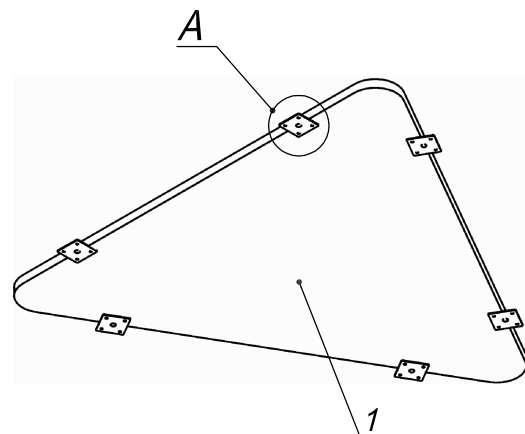

### Схема сборки

Вид А

#### Спецификация по деталям

Поз.	Кол., шт.	Название	h, мм	Размер габ., мм х мм
1	1	Крышка	22	1109 х 977

#### Спецификация расхода фурнитуры

<b>6 шт.</b>	<b>24 шт.</b>
Пластина соединительная 60x60	Саморез d3,5x16/потайной

Серия "Прайм"

Крышка

P1.66.11  
( 1109 х 977 х 22 )

Лист

Листов 1