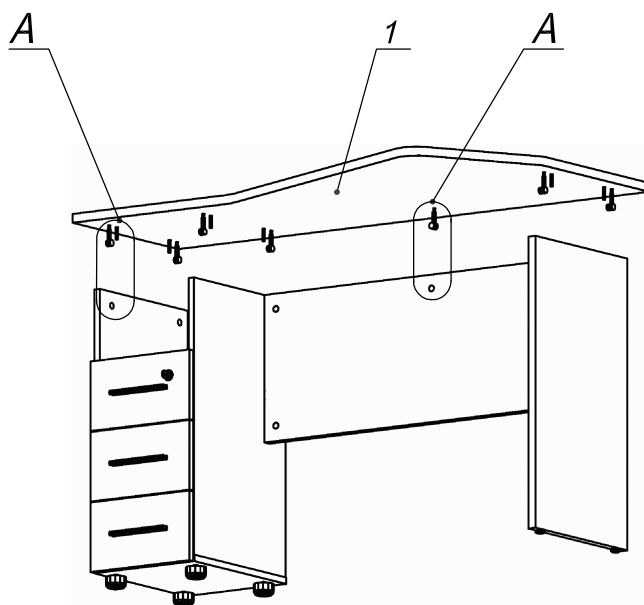

Схема сборки

Спецификация по деталям

Поз.	Кол., шт.	Название	h, мм	Размер габ., мм x мм
1	1	Столешница	22	1400 x 750
2	1	Опора пр.	22	720 x 390
3	1	Бок т. лв.	16	684 x 390
4	1	Бок т. пр.	16	684 x 390
5	1	Дно	16	298 x 390
6	1	Фасад 1	16	294 x 172
7	3	Дно ящика	16	348 x 232
8	3	Задняя ст. ящика	16	70 x 232
9	2	Фасад 2	16	294 x 172
10	1	Полка	16	264 x 373
11	1	Царга	22	994 x 364
12	1	З/стенка	16	684 x 264

Спецификация расхода фурнитуры

1 шт.  Замок накладной СТАНДАРТ	1 шт.  Ответная планка к замку СТАНДАРТ	3 компл.  Направляющие Sambox 86x350	6 шт.  СТЯЖКА Sambox 86	17 шт.  Стяжка Minifix - ЭКСЦЕНТРИК - 16/d15/без покр.	7 шт.  Стяжка Minifix - ЭКСЦЕНТРИК - 22/d15/без покр.	24 шт.  Стяжка Minifix - ДЮБЕЛЬ - 34
24 шт.  Стяжка Minifix - ЗАГЛУШКА (пласт.)	14 шт.  Шкант d6x30/бук	6 шт.  Демпфер двери	3 шт.  Ручка "UA03" СТАНДАРТ L128 (алюм.)	6 шт.  Винт M4x20/с бурт.	2 шт.  Саморез d3,0x13/потайной	36 шт.  Саморез d3,5x16/потайной
4 шт.  Саморез d3,5x20/потайной	18 шт.  Саморез d4,0x16/потайной	2 шт.  Муфта к опоре регулир. PERMO d17xh8(+10)	2 шт.  Опора регулир. PERMO d17xh8(+10)	4 шт.  Опора регулир. PERMO d49xh28(+20)		