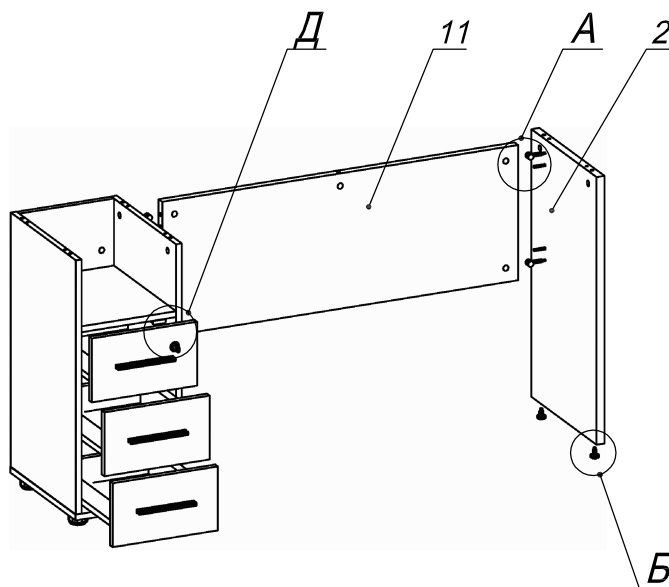

Схема сборки

Спецификация по деталям

Поз.	Кол., шт.	Название	h, мм	Размер габ., мм x мм
1	1	Столешница	22	1400 x 750
2	1	Опора пр.	22	720 x 390
3	1	Бок т. лв.	16	684 x 390
4	1	Бок т. пр.	16	684 x 390
5	1	Дно	16	298 x 390
6	1	Фасад 1	16	294 x 172
7	3	Дно ящика	16	348 x 232
8	3	Задняя ст. ящика	16	70 x 232
9	2	Фасад 2	16	294 x 172
10	1	Полка	16	264 x 373
11	1	Царга	22	994 x 364
12	1	З/стенка	16	684 x 264

Спецификация расхода фурнитуры

1 шт.  Замок накладной СТАНДАРТ	1 шт.  Ответная планка к замку СТАНДАРТ	3 компл.  Направляющие Sambox 86x350	6 шт.  СТЯЖКА Sambox 86	17 шт.  Стяжка Minifix - ЭКСЦЕНТРИК - 16/d15/без покр.	7 шт.  Стяжка Minifix - ЭКСЦЕНТРИК - 22/d15/без покр.	24 шт.  Стяжка Minifix - ДЮБЕЛЬ - 34
24 шт.  Стяжка Minifix - ЗАГЛУШКА (пласт.)	14 шт.  Шкант d6x30/бук	6 шт.  Демпфер двери	3 шт.  Ручка "UA03" СТАНДАРТ L128 (алюм.)	6 шт.  Винт M4x20/с бурт.	2 шт.  Саморез d3,0x13/потайной	36 шт.  Саморез d3,5x16/потайной
4 шт.  Саморез d3,5x20/потайной	18 шт.  Саморез d4,0x16/потайной	2 шт.  Муфта к опоре регулир. PERMO d17xh8(+10)	2 шт.  Опора регулир. PERMO d17xh8(+10)	4 шт.  Опора регулир. PERMO d49xh28(+20)		