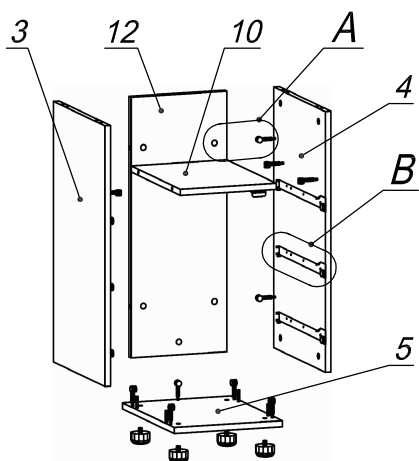

Схема сборки

Спецификация по деталям

Поз.	Кол., шт.	Название	h, мм	Размер габ., мм x мм
1	1	Столешница	22	1400 x 750
2	1	Опора пр.	22	720 x 390
3	1	Бок т. лв.	16	684 x 390
4	1	Бок т. пр.	16	684 x 390
5	1	Дно	16	298 x 390
6	1	Фасад 1	16	294 x 172
7	3	Дно ящика	16	348 x 232
8	3	Задняя ст. ящика	16	70 x 232
9	2	Фасад 2	16	294 x 172
10	1	Полка	16	264 x 373
11	1	Царга	22	994 x 364
12	1	З/стенка	16	684 x 264

Спецификация расхода фурнитуры

1 шт.  Замок накладной СТАНДАРТ	1 шт.  Ответная планка к замку СТАНДАРТ	3 компл.  Направляющие Sambox 86x350	6 шт.  СТЯЖКА Sambox 86	17 шт.  Стяжка Minifix - ЭКСЦЕНТРИК - 16/d15/без покр.	7 шт.  Стяжка Minifix - ЭКСЦЕНТРИК - 22/d15/без покр.	24 шт.  Стяжка Minifix - ДЮБЕЛЬ - 34
24 шт.  Стяжка Minifix - ЗАГЛУШКА (пласт.)	14 шт.  Шкант d6x30/бук	6 шт.  Демпфер двери	3 шт.  Ручка "UA03" СТАНДАРТ L128 (алюм.)	6 шт.  Винт M4x20/с бурт.	2 шт.  Саморез d3,0x13/потайной	36 шт.  Саморез d3,5x16/потайной
4 шт.  Саморез d3,5x20/потайной	18 шт.  Саморез d4,0x16/потайной	2 шт.  Муфта к опоре регулир. PERMO d17xh8(+10)	2 шт.  Опора регулир. PERMO d17xh8(+10)	4 шт.  Опора регулир. PERMO d49xh28(+20)		