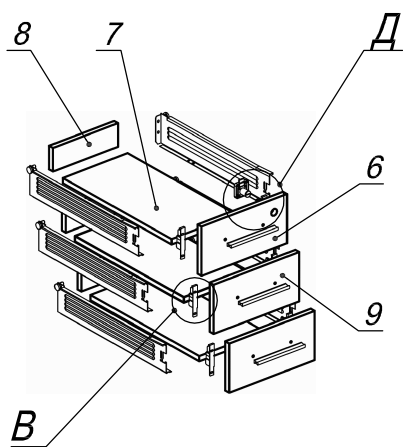

Схема сборки

Спецификация по деталям

Поз.	Кол., шт.	Название	h, мм	Размер габ., мм x мм
1	1	Столешница	22	1400 x 750
2	1	Опора пр.	22	720 x 390
3	1	Бок т. лв.	16	684 x 390
4	1	Бок т. пр.	16	684 x 390
5	1	Дно	16	298 x 390
6	1	Фасад 1	16	294 x 172
7	3	Дно ящика	16	348 x 232
8	3	Задняя ст. ящика	16	70 x 232
9	2	Фасад 2	16	294 x 172
10	1	Полка	16	264 x 373
11	1	Царга	22	994 x 364
12	1	З/стенка	16	684 x 264

Спецификация расхода фурнитуры

1 шт.  Замок накладной СТАНДАРТ	1 шт.  Ответная планка к замку СТАНДАРТ	3 компл.  Направляющие Sambox 86x350	6 шт.  СТЯЖКА Sambox 86	17 шт.  Стяжка Minifix - ЭКСЦЕНТРИК - 16/d15/без покр.	7 шт.  Стяжка Minifix - ЭКСЦЕНТРИК - 22/d15/без покр.	24 шт.  Стяжка Minifix - ДЮБЕЛЬ - 34
24 шт.  Стяжка Minifix - ЗАГЛУШКА (пласт.)	14 шт.  Шкант d6x30/бук	6 шт.  Демпфер двери	3 шт.  Ручка "UA03" СТАНДАРТ L128 (алюм.)	6 шт.  Винт M4x20/с бурт.	2 шт.  Саморез d3,0x13/потайной	36 шт.  Саморез d3,5x16/потайной
4 шт.  Саморез d3,5x20/потайной	18 шт.  Саморез d4,0x16/потайной	2 шт.  Муфта к опоре регулир. PERMO d17xh8(+10)	2 шт.  Опора регулир. PERMO d17xh8(+10)	4 шт.  Опора регулир. PERMO d49xh28(+20)		