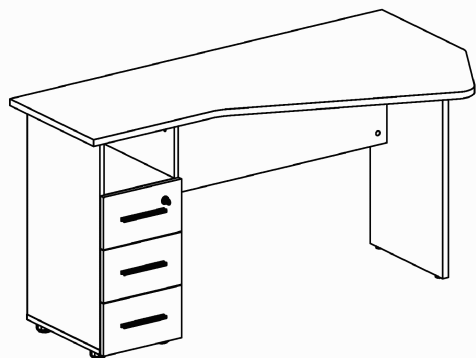

Схема сборки

Спецификация по деталям

Поз.	Кол., шт.	Название	h, мм	Размер габ., мм x мм
1	1	Столешница	22	1400 x 750
2	1	Опора пр.	22	720 x 390
3	1	Бок т. лв.	16	684 x 390
4	1	Бок т. пр.	16	684 x 390
5	1	Дно	16	298 x 390
6	1	Фасад 1	16	294 x 172
7	3	Дно ящика	16	348 x 232
8	3	Задняя ст. ящика	16	70 x 232
9	2	Фасад 2	16	294 x 172
10	1	Полка	16	264 x 373
11	1	Царга	22	994 x 364
12	1	З/стенка	16	684 x 264

Спецификация расхода фурнитуры

1 шт.  Замок накладной СТАНДАРТ	1 шт.  Ответная планка к замку СТАНДАРТ	3 компл.  Направляющие Sambox 86x350	6 шт.  СТЯЖКА Sambox 86	17 шт.  Стяжка Minifix - ЭКСЦЕНТРИК - 16/d15/без покр.	7 шт.  Стяжка Minifix - ЭКСЦЕНТРИК - 22/d15/без покр.	24 шт.  Стяжка Minifix - ДЮБЕЛЬ - 34
24 шт.  Стяжка Minifix - ЗАГЛУШКА (пласт.)	14 шт.  Шкант d6x30/бук	6 шт.  Демпфер двери	3 шт.  Ручка "UA03" СТАНДАРТ L128 (алюм.)	6 шт.  Винт M4x20/с бурт.	2 шт.  Саморез d3,0x13/потайной	36 шт.  Саморез d3,5x16/потайной
4 шт.  Саморез d3,5x20/потайной	18 шт.  Саморез d4,0x16/потайной	2 шт.  Муфта к опоре регулир. PERMO d17xh8(+10)	2 шт.  Опора регулир. PERMO d17xh8(+10)	4 шт.  Опора регулир. PERMO d49xh28(+20)		