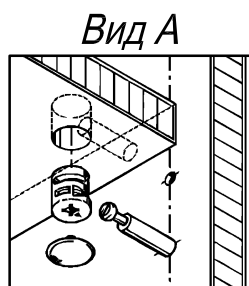

Схема сборки

Спецификация по деталям

Поз.	Кол., шт.	Название	h, мм	Размер габ., мм x мм
1	1	Столешница	22	1400 x 750
2	1	Опора пр.	22	720 x 390
3	1	Бок т. лв.	16	684 x 390
4	1	Бок т. пр.	16	684 x 390
5	1	Дно	16	298 x 390
6	1	Фасад 1	16	294 x 172
7	3	Дно ящика	16	348 x 232
8	3	Задняя ст. ящика	16	70 x 232
9	2	Фасад 2	16	294 x 172
10	1	Полка	16	264 x 373
11	1	Царга	22	994 x 364
12	1	З/стенка	16	684 x 264

Спецификация расхода фурнитуры

1 шт.  Замок накладной СТАНДАРТ	1 шт.  Ответная планка к замку СТАНДАРТ	3 компл.  Направляющие Sambox 86x350	6 шт.  СТЯЖКА Sambox 86	17 шт.  Стяжка Minifix - ЭКСЦЕНТРИК - 16/d15/без покр.	7 шт.  Стяжка Minifix - ЭКСЦЕНТРИК - 22/d15/без покр.	24 шт.  Стяжка Minifix - ДЮБЕЛЬ - 34
24 шт.  Стяжка Minifix - ЗАГЛУШКА (пласт.)	14 шт.  Шкант d6x30/бук	6 шт.  Демпфер двери	3 шт.  Ручка "UA03" СТАНДАРТ L128 (алюм.)	6 шт.  Винт M4x20/с бурт.	2 шт.  Саморез d3,0x13/потайной	36 шт.  Саморез d3,5x16/потайной
4 шт.  Саморез d3,5x20/потайной	18 шт.  Саморез d4,0x16/потайной	2 шт.  Муфта к опоре регулир. PERMO d17xh8(+10)	2 шт.  Опора регулир. PERMO d17xh8(+10)	4 шт.  Опора регулир. PERMO d49xh28(+20)		