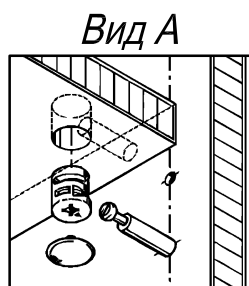

Схема сборки

Спецификация сборочных единиц

Поз.	Кол., шт.	Название	h, мм	Размер габ., мм x мм
11	1	Опора «Прайм»/дв./450	728	438 x 200

Спецификация по деталям

Поз.	Кол., шт.	Название	h, мм	Размер габ., мм x мм
1	1	Столешница	22	1200 x 750
2	1	Бок т. лв.	16	684 x 390
3	1	Бок т. пр.	16	684 x 390
4	1	Дно	16	298 x 390
5	1	Фасад 1	16	294 x 172
6	3	Дно ящика	16	348 x 232
7	3	Задняя стенка ящика	16	70 x 232
8	2	Фасад 2	16	294 x 172
9	1	Полка	16	264 x 373
10	1	З/стенка	16	684 x 264

Спецификация расхода фурнитуры

<p>1 шт.</p>  <p>Замок накладной СТАНДАРТ</p>	<p>1 шт.</p>  <p>Ответная планка к замку СТАНДАРТ</p>	<p>3 компл.</p>  <p>Направляющие Sambox 86x350</p>	<p>6 шт.</p>  <p>СТЯЖКА Sambox 86</p>	<p>17 шт.</p>  <p>Стяжка Minifix - ЭКСЦЕНТРИК - 16/d15/без покр.</p>	<p>17 шт.</p>  <p>Стяжка Minifix - ДЮБЕЛЬ - 34</p>	<p>17 шт.</p>  <p>Стяжка Minifix - ЗАГЛУШКА (пласт.)</p>
<p>8 шт.</p>  <p>Шкант d6x30/бук</p>	<p>6 шт.</p>  <p>Демпфер двери</p>	<p>3 шт.</p>  <p>Ручка "UA03" СТАНДАРТ L128 (алюм.)</p>	<p>6 шт.</p>  <p>Винт M4x20/с бурт.</p>	<p>8 шт.</p>  <p>Саморез d4,0x20/с бурт.</p>	<p>2 шт.</p>  <p>Саморез d3,0x13/потайной</p>	<p>36 шт.</p>  <p>Саморез d3,5x16/потайной</p>
<p>4 шт.</p>  <p>Саморез d3,5x20/потайной</p>	<p>18 шт.</p>  <p>Саморез d4,0x16/потайной</p>	<p>4 шт.</p>  <p>Опора регулир. PERMO d49xh28(+20)</p>				