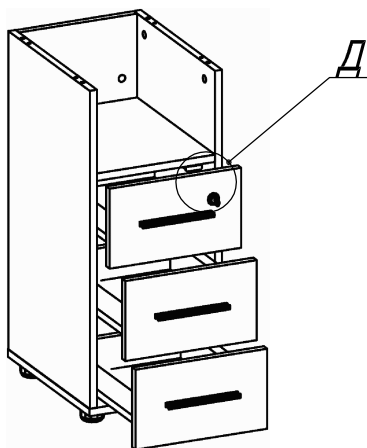

Схема сборки

Спецификация сборочных единиц

Поз.	Кол., шт.	Название	h, мм	Размер габ., мм x мм
11	1	Опора «Прайм»/дв./450	728	438 x 200

Спецификация по деталям

Поз.	Кол., шт.	Название	h, мм	Размер габ., мм x мм
1	1	Столешница	22	1200 x 750
2	1	Бок т. лв.	16	684 x 390
3	1	Бок т. пр.	16	684 x 390
4	1	Дно	16	298 x 390
5	1	Фасад 1	16	294 x 172
6	3	Дно ящика	16	348 x 232
7	3	Задняя стенка ящика	16	70 x 232
8	2	Фасад 2	16	294 x 172
9	1	Полка	16	264 x 373
10	1	З/стенка	16	684 x 264

Спецификация расхода фурнитуры

<p>1 шт.</p>  <p>Замок накладной СТАНДАРТ</p>	<p>1 шт.</p>  <p>Ответная планка к замку СТАНДАРТ</p>	<p>3 компл.</p>  <p>Направляющие Sambox 86x350</p>	<p>6 шт.</p>  <p>СТЯЖКА Sambox 86</p>	<p>17 шт.</p>  <p>Стяжка Minifix - ЭКСЦЕНТРИК - 16/d15/без покр.</p>	<p>17 шт.</p>  <p>Стяжка Minifix - ДЮБЕЛЬ - 34</p>	<p>17 шт.</p>  <p>Стяжка Minifix - ЗАГЛУШКА (пласт.)</p>
<p>8 шт.</p>  <p>Шкант d6x30/бук</p>	<p>6 шт.</p>  <p>Демпфер двери</p>	<p>3 шт.</p>  <p>Ручка "UA03" СТАНДАРТ L128 (алюм.)</p>	<p>6 шт.</p>  <p>Винт M4x20/с бурт.</p>	<p>8 шт.</p>  <p>Саморез d4,0x20/с бурт.</p>	<p>2 шт.</p>  <p>Саморез d3,0x13/потайной</p>	<p>36 шт.</p>  <p>Саморез d3,5x16/потайной</p>
<p>4 шт.</p>  <p>Саморез d3,5x20/потайной</p>	<p>18 шт.</p>  <p>Саморез d4,0x16/потайной</p>	<p>4 шт.</p>  <p>Опора регулир. PERMO d49xh28(+20)</p>				