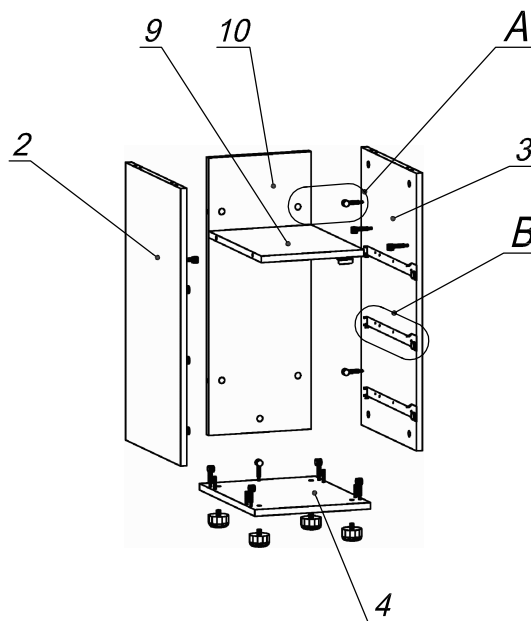

Схема сборки

Спецификация сборочных единиц

Поз.	Кол., шт.	Название	h, мм	Размер габ., мм x мм
11	1	Опора «Прайм»/дв./450	728	438 x 200

Спецификация по деталям

Поз.	Кол., шт.	Название	h, мм	Размер габ., мм x мм
1	1	Столешница	22	1200 x 750
2	1	Бок т. лв.	16	684 x 390
3	1	Бок т. пр.	16	684 x 390
4	1	Дно	16	298 x 390
5	1	Фасад 1	16	294 x 172
6	3	Дно ящика	16	348 x 232
7	3	Задняя стенка ящика	16	70 x 232
8	2	Фасад 2	16	294 x 172
9	1	Полка	16	264 x 373
10	1	З/стенка	16	684 x 264

Спецификация расхода фурнитуры

<p>1 шт.</p>  <p>Замок накладной СТАНДАРТ</p>	<p>1 шт.</p>  <p>Ответная планка к замку СТАНДАРТ</p>	<p>3 компл.</p>  <p>Направляющие Sambox 86x350</p>	<p>6 шт.</p>  <p>СТЯЖКА Sambox 86</p>	<p>17 шт.</p>  <p>Стяжка Minifix - ЭКСЦЕНТРИК - 16/d15/без покр.</p>	<p>17 шт.</p>  <p>Стяжка Minifix - ДЮБЕЛЬ - 34</p>	<p>17 шт.</p>  <p>Стяжка Minifix - ЗАГЛУШКА (пласт.)</p>
<p>8 шт.</p>  <p>Шкант d6x30/бук</p>	<p>6 шт.</p>  <p>Демпфер двери</p>	<p>3 шт.</p>  <p>Ручка "UA03" СТАНДАРТ L128 (алюм.)</p>	<p>6 шт.</p>  <p>Винт M4x20/с бурт.</p>	<p>8 шт.</p>  <p>Саморез d4,0x20/с бурт.</p>	<p>2 шт.</p>  <p>Саморез d3,0x13/потайной</p>	<p>36 шт.</p>  <p>Саморез d3,5x16/потайной</p>
<p>4 шт.</p>  <p>Саморез d3,5x20/потайной</p>	<p>18 шт.</p>  <p>Саморез d4,0x16/потайной</p>	<p>4 шт.</p>  <p>Опора регулир. PERMO d49xh28(+20)</p>				