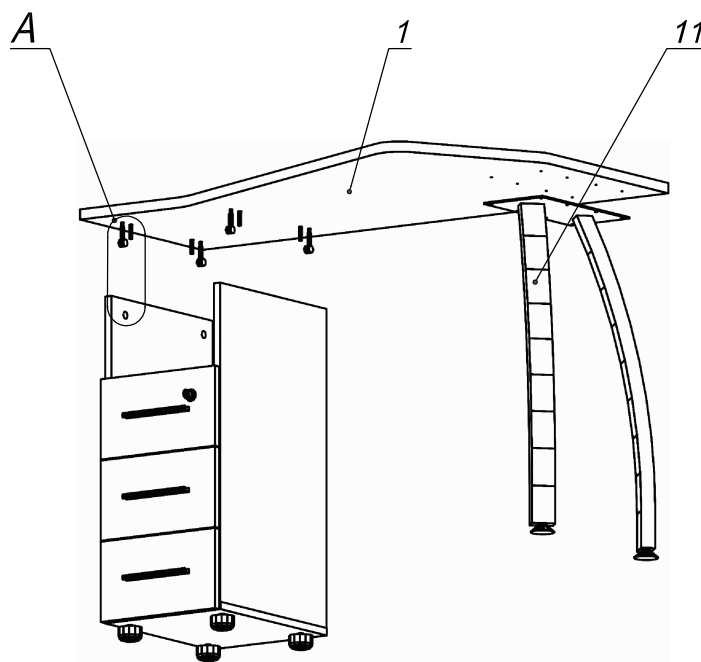

Схема сборки

Спецификация сборочных единиц

Поз.	Кол., шт.	Название	h, мм	Размер габ., мм x мм
11	1	Опора «Прайм»/дв./450	728	438 x 200

Спецификация по деталям

Поз.	Кол., шт.	Название	h, мм	Размер габ., мм x мм
1	1	Столешница	22	1200 x 750
2	1	Бок т. лв.	16	684 x 390
3	1	Бок т. пр.	16	684 x 390
4	1	Дно	16	298 x 390
5	1	Фасад 1	16	294 x 172
6	3	Дно ящика	16	348 x 232
7	3	Задняя стенка ящика	16	70 x 232
8	2	Фасад 2	16	294 x 172
9	1	Полка	16	264 x 373
10	1	З/стенка	16	684 x 264

Спецификация расхода фурнитуры

<p>1 шт.</p>  <p>Замок накладной СТАНДАРТ</p>	<p>1 шт.</p>  <p>Ответная планка к замку СТАНДАРТ</p>	<p>3 компл.</p>  <p>Направляющие Sambox 86x350</p>	<p>6 шт.</p>  <p>СТЯЖКА Sambox 86</p>	<p>17 шт.</p>  <p>Стяжка Minifix - ЭКСЦЕНТРИК - 16/d15/без покр.</p>	<p>17 шт.</p>  <p>Стяжка Minifix - ДЮБЕЛЬ - 34</p>	<p>17 шт.</p>  <p>Стяжка Minifix - ЗАГЛУШКА (пласт.)</p>
<p>8 шт.</p>  <p>Шкант d6x30/бук</p>	<p>6 шт.</p>  <p>Демпфер двери</p>	<p>3 шт.</p>  <p>Ручка "UA03" СТАНДАРТ L128 (алюм.)</p>	<p>6 шт.</p>  <p>Винт M4x20/с бурт.</p>	<p>8 шт.</p>  <p>Саморез d4,0x20/с бурт.</p>	<p>2 шт.</p>  <p>Саморез d3,0x13/потайной</p>	<p>36 шт.</p>  <p>Саморез d3,5x16/потайной</p>
<p>4 шт.</p>  <p>Саморез d3,5x20/потайной</p>	<p>18 шт.</p>  <p>Саморез d4,0x16/потайной</p>	<p>4 шт.</p>  <p>Опора регулир. PERMO d49xh28(+20)</p>				