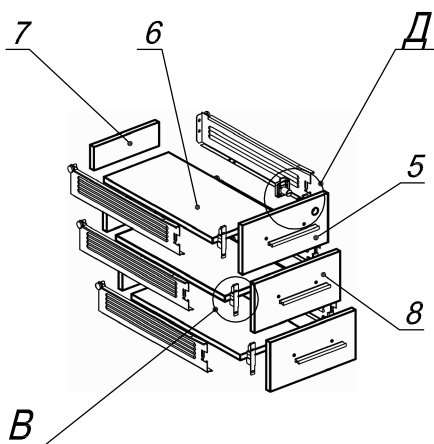

Схема сборки

Спецификация сборочных единиц

Поз.	Кол., шт.	Название	h, мм	Размер габ., мм x мм
11	1	Опора «Прайм»/дв./450	728	438 x 200

Спецификация по деталям

Поз.	Кол., шт.	Название	h, мм	Размер габ., мм x мм
1	1	Столешница	22	1200 x 750
2	1	Бок т. лв.	16	684 x 390
3	1	Бок т. пр.	16	684 x 390
4	1	Дно	16	298 x 390
5	1	Фасад 1	16	294 x 172
6	3	Дно ящика	16	348 x 232
7	3	Задняя стенка ящика	16	70 x 232
8	2	Фасад 2	16	294 x 172
9	1	Полка	16	264 x 373
10	1	З/стенка	16	684 x 264

Спецификация расхода фурнитуры

<p>1 шт.</p>  <p>Замок накладной СТАНДАРТ</p>	<p>1 шт.</p>  <p>Ответная планка к замку СТАНДАРТ</p>	<p>3 компл.</p>  <p>Направляющие Sambox 86x350</p>	<p>6 шт.</p>  <p>СТЯЖКА Sambox 86</p>	<p>17 шт.</p>  <p>Стяжка Minifix - ЭКСЦЕНТРИК - 16/d15/без покр.</p>	<p>17 шт.</p>  <p>Стяжка Minifix - ДЮБЕЛЬ - 34</p>	<p>17 шт.</p>  <p>Стяжка Minifix - ЗАГЛУШКА (пласт.)</p>
<p>8 шт.</p>  <p>Шкант d6x30/бук</p>	<p>6 шт.</p>  <p>Демпфер двери</p>	<p>3 шт.</p>  <p>Ручка "UA03" СТАНДАРТ L128 (алюм.)</p>	<p>6 шт.</p>  <p>Винт M4x20/с бурт.</p>	<p>8 шт.</p>  <p>Саморез d4,0x20/с бурт.</p>	<p>2 шт.</p>  <p>Саморез d3,0x13/потайной</p>	<p>36 шт.</p>  <p>Саморез d3,5x16/потайной</p>
<p>4 шт.</p>  <p>Саморез d3,5x20/потайной</p>	<p>18 шт.</p>  <p>Саморез d4,0x16/потайной</p>	<p>4 шт.</p>  <p>Опора регулир. PERMO d49xh28(+20)</p>				