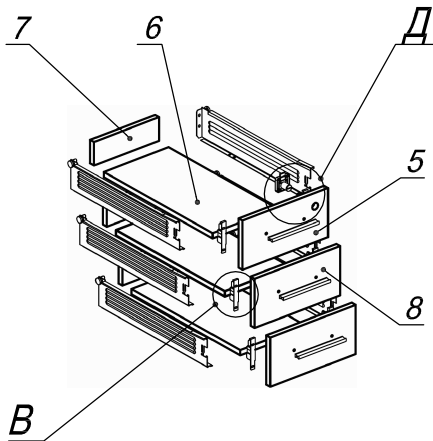

Схема сборки

Спецификация сборочных единиц

Поз.	Кол., шт.	Название	h, мм	Размер габ., мм x мм
11	1	Опора «Прайм»/дв./450	728	438 x 200

Спецификация по деталям

Поз.	Кол., шт.	Название	h, мм	Размер габ., мм x мм
1	1	Столешница	22	1400 x 750
2	1	Бок т. лв.	16	684 x 390
3	1	Бок т. пр.	16	684 x 390
4	1	Дно	16	298 x 390
5	1	Фасад 1	16	294 x 172
6	3	Дно ящика	16	348 x 232
7	3	Задняя стенка ящика	16	70 x 232
8	2	Фасад 2	16	294 x 172
9	1	Полка	16	264 x 373
10	1	3/стенка	16	684 x 264

Спецификация расхода фурнитуры

<p>1 шт.</p>  <p>Замок накладной СТАНДАРТ</p>	<p>1 шт.</p>  <p>Ответная планка к замку СТАНДАРТ</p>	<p>3 компл.</p>  <p>Направляющие Sambox 86x350</p>	<p>6 шт.</p>  <p>СТЯЖКА Sambox 86</p>	<p>17 шт.</p>  <p>Стяжка Minifix - ЭКСЦЕНТРИК - 16/d15/без покр.</p>	<p>17 шт.</p>  <p>Стяжка Minifix - ДЮБЕЛЬ - 34</p>	<p>17 шт.</p>  <p>Стяжка Minifix - ЗАГЛУШКА (пласт.)</p>
<p>8 шт.</p>  <p>Шкант d6x30/бук</p>	<p>6 шт.</p>  <p>Демпфер двери</p>	<p>3 шт.</p>  <p>Ручка "UA03" СТАНДАРТ L128 (алюм.)</p>	<p>6 шт.</p>  <p>Винт M4x20/с бурт.</p>	<p>8 шт.</p>  <p>Саморез d4,0x20/с бурт.</p>	<p>2 шт.</p>  <p>Саморез d3,0x13/потайной</p>	<p>36 шт.</p>  <p>Саморез d3,5x16/потайной</p>
<p>4 шт.</p>  <p>Саморез d3,5x20/потайной</p>	<p>18 шт.</p>  <p>Саморез d4,0x16/потайной</p>	<p>4 шт.</p>  <p>Опора регулир. PERMO d49xh28(+20)</p>				