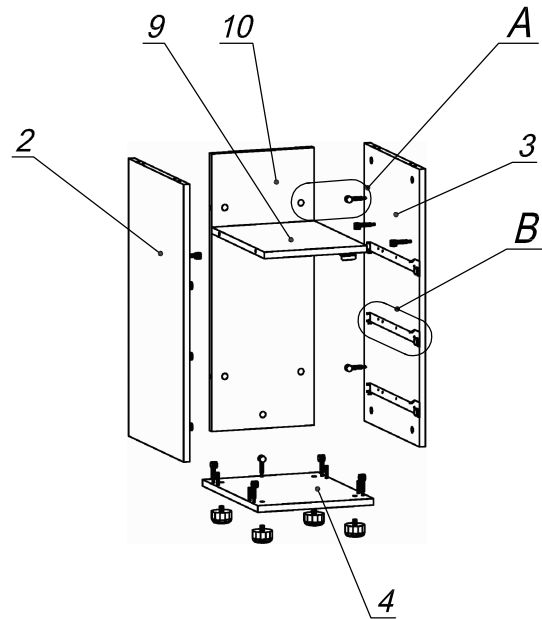

Схема сборки

Спецификация сборочных единиц

Поз.	Кол., шт.	Название	h, мм	Размер габ., мм x мм
11	1	Опора «Прайм»/дв./450	728	438 x 200

Спецификация по деталям

Поз.	Кол., шт.	Название	h, мм	Размер габ., мм x мм
1	1	Столешница	22	1400 x 750
2	1	Бок т. лв.	16	684 x 390
3	1	Бок т. пр.	16	684 x 390
4	1	Дно	16	298 x 390
5	1	Фасад 1	16	294 x 172
6	3	Дно ящика	16	348 x 232
7	3	Задняя стенка ящика	16	70 x 232
8	2	Фасад 2	16	294 x 172
9	1	Полка	16	264 x 373
10	1	3/стенка	16	684 x 264

Спецификация расхода фурнитуры

<p>1 шт.</p>  <p>Замок накладной СТАНДАРТ</p>	<p>1 шт.</p>  <p>Ответная планка к замку СТАНДАРТ</p>	<p>3 компл.</p>  <p>Направляющие Sambox 86x350</p>	<p>6 шт.</p>  <p>СТЯЖКА Sambox 86</p>	<p>17 шт.</p>  <p>Стяжка Minifix - ЭКСЦЕНТРИК - 16/d15/без покр.</p>	<p>17 шт.</p>  <p>Стяжка Minifix - ДЮБЕЛЬ - 34</p>	<p>17 шт.</p>  <p>Стяжка Minifix - ЗАГЛУШКА (пласт.)</p>
<p>8 шт.</p>  <p>Шкант d6x30/бук</p>	<p>6 шт.</p>  <p>Демпфер двери</p>	<p>3 шт.</p>  <p>Ручка "UA03" СТАНДАРТ L128 (алюм.)</p>	<p>6 шт.</p>  <p>Винт M4x20/с бурт.</p>	<p>8 шт.</p>  <p>Саморез d4,0x20/с бурт.</p>	<p>2 шт.</p>  <p>Саморез d3,0x13/потайной</p>	<p>36 шт.</p>  <p>Саморез d3,5x16/потайной</p>
<p>4 шт.</p>  <p>Саморез d3,5x20/потайной</p>	<p>18 шт.</p>  <p>Саморез d4,0x16/потайной</p>	<p>4 шт.</p>  <p>Опора регулир. PERMO d49xh28(+20)</p>				