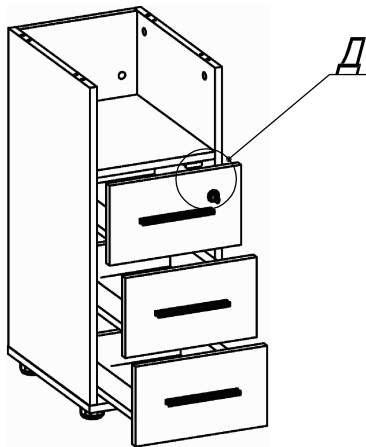

Схема сборки

Спецификация сборочных единиц

Поз.	Кол., шт.	Название	h, мм	Размер габ., мм x мм
11	1	Опора «Прайм»/дв./450	728	438 x 200

Спецификация по деталям

Поз.	Кол., шт.	Название	h, мм	Размер габ., мм x мм
1	1	Столешница	22	1400 x 750
2	1	Бок т. лв.	16	684 x 390
3	1	Бок т. пр.	16	684 x 390
4	1	Дно	16	298 x 390
5	1	Фасад 1	16	294 x 172
6	3	Дно ящика	16	348 x 232
7	3	Задняя стенка ящика	16	70 x 232
8	2	Фасад 2	16	294 x 172
9	1	Полка	16	264 x 373
10	1	3/стенка	16	684 x 264

Спецификация расхода фурнитуры

<p>1 шт.</p>  <p>Замок накладной СТАНДАРТ</p>	<p>1 шт.</p>  <p>Ответная планка к замку СТАНДАРТ</p>	<p>3 компл.</p>  <p>Направляющие Sambox 86x350</p>	<p>6 шт.</p>  <p>СТЯЖКА Sambox 86</p>	<p>17 шт.</p>  <p>Стяжка Minifix - ЭКСЦЕНТРИК - 16/d15/без покр.</p>	<p>17 шт.</p>  <p>Стяжка Minifix - ДЮБЕЛЬ - 34</p>	<p>17 шт.</p>  <p>Стяжка Minifix - ЗАГЛУШКА (пласт.)</p>
<p>8 шт.</p>  <p>Шкант d6x30/бук</p>	<p>6 шт.</p>  <p>Демпфер двери</p>	<p>3 шт.</p>  <p>Ручка "UA03" СТАНДАРТ L128 (алюм.)</p>	<p>6 шт.</p>  <p>Винт M4x20/с бурт.</p>	<p>8 шт.</p>  <p>Саморез d4,0x20/с бурт.</p>	<p>2 шт.</p>  <p>Саморез d3,0x13/потайной</p>	<p>36 шт.</p>  <p>Саморез d3,5x16/потайной</p>
<p>4 шт.</p>  <p>Саморез d3,5x20/потайной</p>	<p>18 шт.</p>  <p>Саморез d4,0x16/потайной</p>	<p>4 шт.</p>  <p>Опора регулир. PERMO d49xh28(+20)</p>				