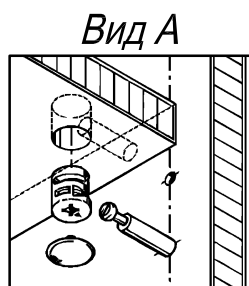

Схема сборки

Спецификация сборочных единиц

Поз.	Кол., шт.	Название	h, мм	Размер габ., мм x мм
11	1	Опора «Прайм»/дв./450	728	438 x 200

Спецификация по деталям

Поз.	Кол., шт.	Название	h, мм	Размер габ., мм x мм
1	1	Столешница	22	1400 x 750
2	1	Бок т. лв.	16	684 x 390
3	1	Бок т. пр.	16	684 x 390
4	1	Дно	16	298 x 390
5	1	Фасад 1	16	294 x 172
6	3	Дно ящика	16	348 x 232
7	3	Задняя стенка ящика	16	70 x 232
8	2	Фасад 2	16	294 x 172
9	1	Полка	16	264 x 373
10	1	3/стенка	16	684 x 264

Спецификация расхода фурнитуры

<p>1 шт.</p>  <p>Замок накладной СТАНДАРТ</p>	<p>1 шт.</p>  <p>Ответная планка к замку СТАНДАРТ</p>	<p>3 компл.</p>  <p>Направляющие Sambox 86x350</p>	<p>6 шт.</p>  <p>СТЯЖКА Sambox 86</p>	<p>17 шт.</p>  <p>Стяжка Minifix - ЭКСЦЕНТРИК - 16/d15/без покр.</p>	<p>17 шт.</p>  <p>Стяжка Minifix - ДЮБЕЛЬ - 34</p>	<p>17 шт.</p>  <p>Стяжка Minifix - ЗАГЛУШКА (пласт.)</p>
<p>8 шт.</p>  <p>Шкант d6x30/бук</p>	<p>6 шт.</p>  <p>Демпфер двери</p>	<p>3 шт.</p>  <p>Ручка "UA03" СТАНДАРТ L128 (алюм.)</p>	<p>6 шт.</p>  <p>Винт M4x20/с бурт.</p>	<p>8 шт.</p>  <p>Саморез d4,0x20/с бурт.</p>	<p>2 шт.</p>  <p>Саморез d3,0x13/потайной</p>	<p>36 шт.</p>  <p>Саморез d3,5x16/потайной</p>
<p>4 шт.</p>  <p>Саморез d3,5x20/потайной</p>	<p>18 шт.</p>  <p>Саморез d4,0x16/потайной</p>	<p>4 шт.</p>  <p>Опора регулир. PERMO d49xh28(+20)</p>				