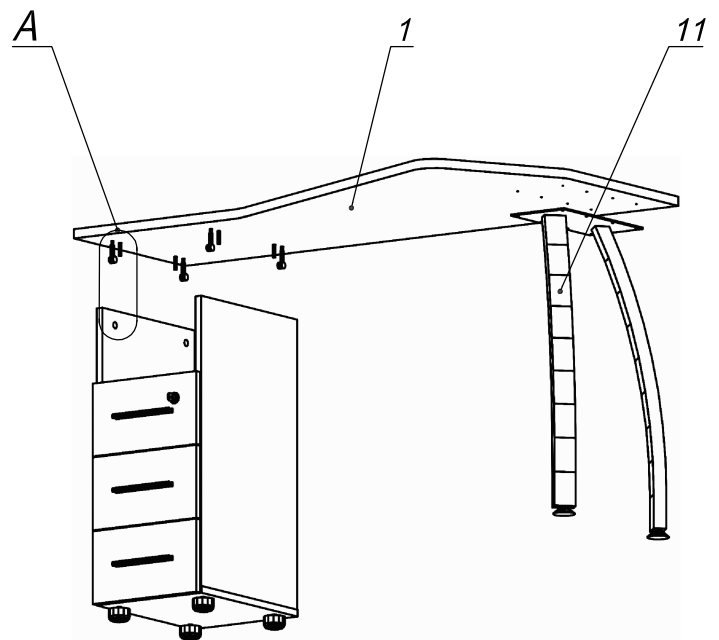

Схема сборки

Спецификация сборочных единиц

Поз.	Кол., шт.	Название	h, мм	Размер габ., мм x мм
11	1	Опора «Прайм»/дв./450	728	438 x 200

Спецификация по деталям

Поз.	Кол., шт.	Название	h, мм	Размер габ., мм x мм
1	1	Столешница	22	1400 x 750
2	1	Бок т. лв.	16	684 x 390
3	1	Бок т. пр.	16	684 x 390
4	1	Дно	16	298 x 390
5	1	Фасад 1	16	294 x 172
6	3	Дно ящика	16	348 x 232
7	3	Задняя стенка ящика	16	70 x 232
8	2	Фасад 2	16	294 x 172
9	1	Полка	16	264 x 373
10	1	3/стенка	16	684 x 264

Спецификация расхода фурнитуры

<p>1 шт.</p>  <p>Замок накладной СТАНДАРТ</p>	<p>1 шт.</p>  <p>Ответная планка к замку СТАНДАРТ</p>	<p>3 компл.</p>  <p>Направляющие Sambox 86x350</p>	<p>6 шт.</p>  <p>СТЯЖКА Sambox 86</p>	<p>17 шт.</p>  <p>Стяжка Minifix - ЭКСЦЕНТРИК - 16/d15/без покр.</p>	<p>17 шт.</p>  <p>Стяжка Minifix - ДЮБЕЛЬ - 34</p>	<p>17 шт.</p>  <p>Стяжка Minifix - ЗАГЛУШКА (пласт.)</p>
<p>8 шт.</p>  <p>Шкант d6x30/бук</p>	<p>6 шт.</p>  <p>Демпфер двери</p>	<p>3 шт.</p>  <p>Ручка "UA03" СТАНДАРТ L128 (алюм.)</p>	<p>6 шт.</p>  <p>Винт M4x20/с бурт.</p>	<p>8 шт.</p>  <p>Саморез d4,0x20/с бурт.</p>	<p>2 шт.</p>  <p>Саморез d3,0x13/потайной</p>	<p>36 шт.</p>  <p>Саморез d3,5x16/потайной</p>
<p>4 шт.</p>  <p>Саморез d3,5x20/потайной</p>	<p>18 шт.</p>  <p>Саморез d4,0x16/потайной</p>	<p>4 шт.</p>  <p>Опора регулир. PERMO d49xh28(+20)</p>				