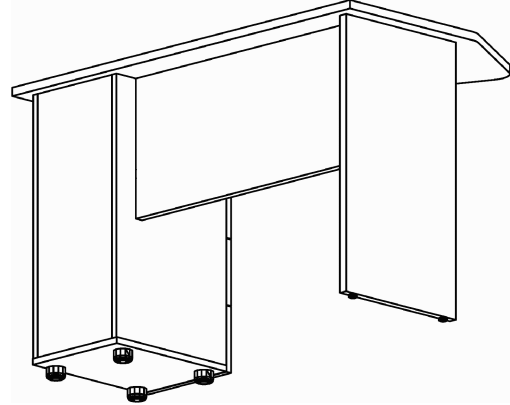

Схема сборки

(детальную схему сборки -
 см. P1.71.12 - зеркальное отражение)

Серия "Прайм"

Стол тумбовый

P1.81.12
 (1200 x 750 x 750)

Лист	
Листов	1