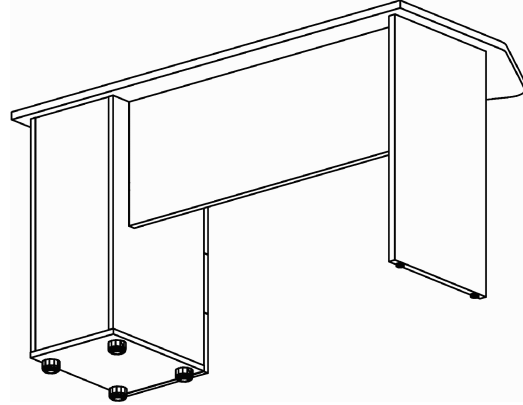

Схема сборки

*(детальную схему сборки -
см. P1.71.14 - зеркальное отражение)*

Серия "Прайм"

Стол тумбовый

P1.81.14
(1400 x 750 x 750)

Лист
Листов 1