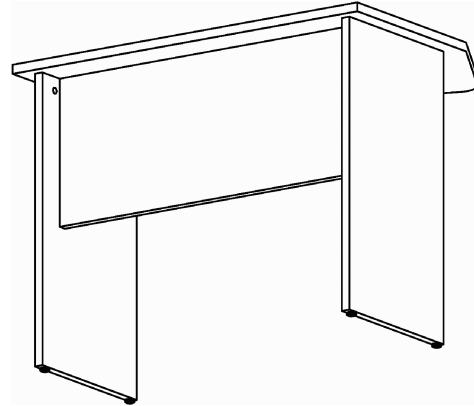

Схема сборки

(детальную схему сборки -
см. P1.72.10 - зеркальное отражение)

Серия "Прайм"

Стол

P1.82.10
(1000 x 750 x 750)

Лист	
Листов	1