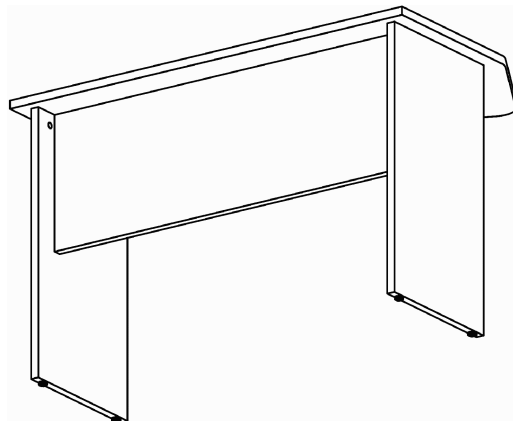

Схема сборки

(детальную схему сборки -
см. P1.72.12 - зеркальное отражение)

Серия "Прайм"	Стол	P1.82.12 (1200 x 750 x 750)	Лист	
			Листов	1