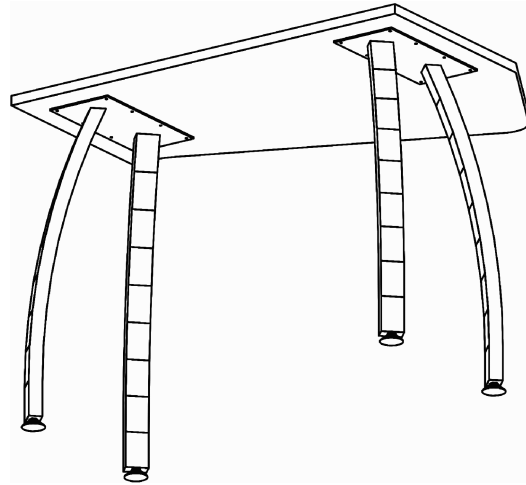

Схема сборки

(детальную схему сборки -
 см. P1.73.10 - зеркальное отражение)

Серия "Прайм"	Стол	P1.83.10 (1000 x 750 x 750)	Лист	
			Листов	1