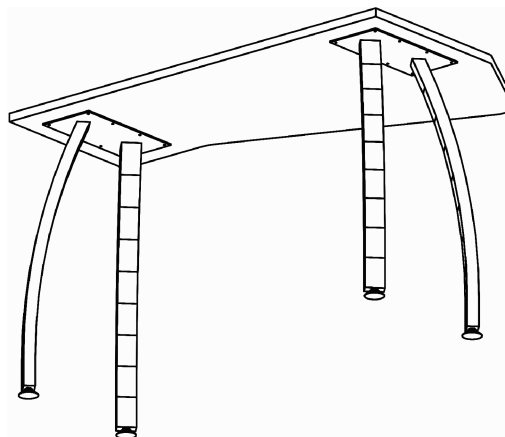

Схема сборки

(детальную схему сборки -
см. P1.73.12 - зеркальное отражение)

Серия "Прайм"

Стол

P1.83.12
(1200 x 750 x 750)

Лист
Листов

1