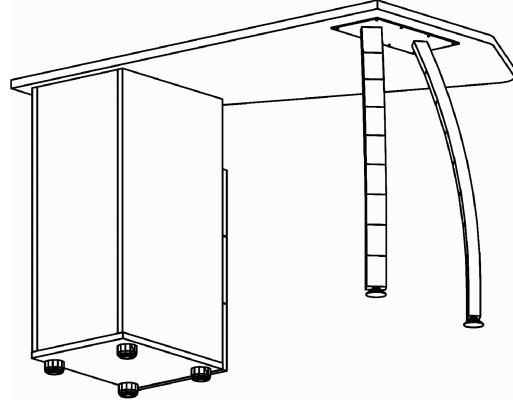

Схема сборки

(детальную схему сборки -
 см. P1.74.12 - зеркальное отражение)

Серия "Прайм"	Стол тумбовый	P1.84.12 (1200 x 750 x 750)	Лист	
			Листов	1