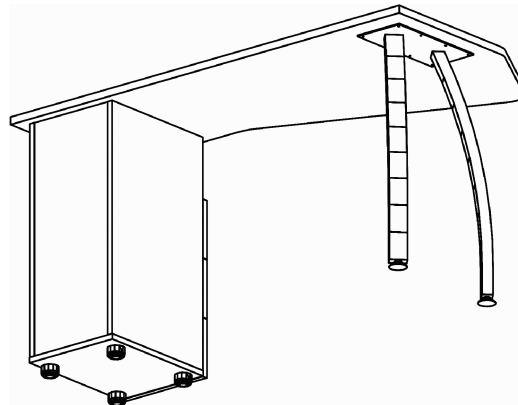

Схема сборки

(детальную схему сборки -
 см. P1.74.14 - зеркальное отражение)

Серия "Прайм"

Стол тумбовый

P1.84.14
 (1400 x 750 x 750)

Лист	
Листов	1