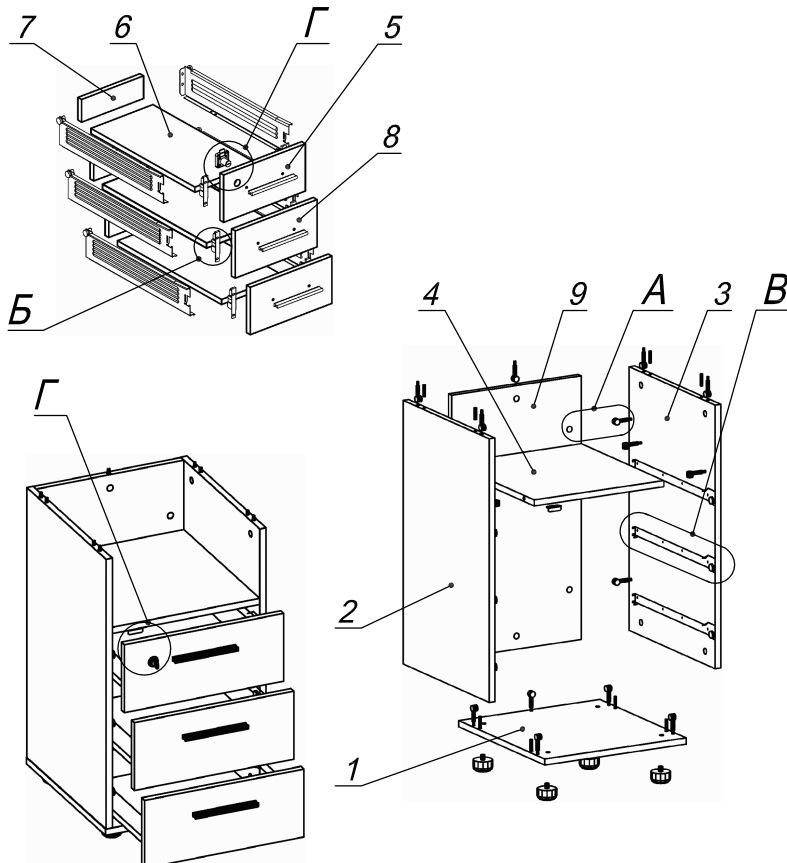

Схема сборки

Вид А

Вид Б

Вид В

Вид Г

Спецификация расхода фурнитуры

1 шт. Замок накладной СТАНДАРТ	1 шт. Ответная планка к замку СТАНДАРТ	3 компл. Направляющие Sambox 86x400	6 шт. СТЯЖКА Sambox 86
18 шт. Стяжка Miniifix - ЭКСЦЕНТРИК - 16/d15/без покр.	18 шт. Стяжка Miniifix - ДЮБЕЛЬ - 34	18 шт. Стяжка Miniifix - ЗАГЛУШКА (пласт.)	8 шт. Шкант d6x30/бук
3 шт. Ручка "УА03" СТАНДАРТ L128 (алюм.)	6 шт. Винт М4х20/с бурт.	2 шт. Саморез d3,0x13/потайной	36 шт. Саморез d3,5x16/потайной
4 шт. Саморез d3,5x20/потайной	24 шт. Саморез d4,0x16/потайной	4 шт. Опора регулир. PERMO d49xh28(+20)	6 шт. Демпфер двери

Спецификация по деталям

Поз.	Кол., шт.	Название	h, мм	Размер габ., мм x мм
1	1	Дно	16	408 x 430
2	1	Бок лв.	16	684 x 430
3	1	Бок пр.	16	684 x 430
4	1	Полка	16	374 x 413
5	1	Фасад 1	16	404 x 172
6	3	Дно ящика	16	398 x 342
7	3	Гыл ящика	16	70 x 342
8	2	Фасад 2	16	404 x 172
9	1	З/стенка	16	684 x 374