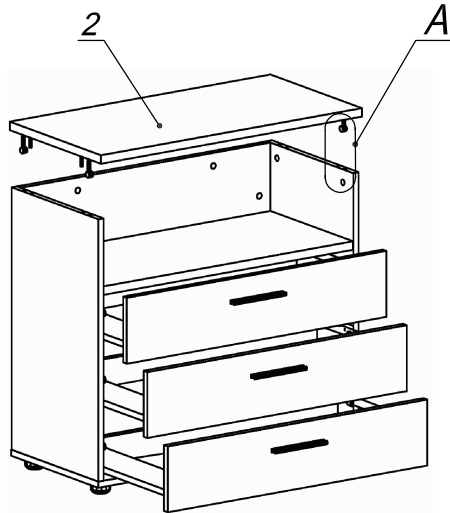

**Схема сборки**

**Вид А**

**Вид Б**

**Вид В**

**Спецификация расхода фурнитуры**

<p><b>3 компл.</b></p> <p>Направляющие Sambox 86x350</p>	<p><b>6 шт.</b></p> <p>СТЯЖКА Sambox 86</p>	<p><b>28 шт.</b></p> <p>Стяжка MiniFix - ЭКСЦЕНТРИК - 16/d15/без покр.</p>	<p><b>4 шт.</b></p> <p>Стяжка MiniFix - ЭКСЦЕНТРИК - 22/d15/без покр.</p>
<p><b>32 шт.</b></p> <p>Стяжка MiniFix - ДЮБЕЛЬ - 34</p>	<p><b>32 шт.</b></p> <p>Стяжка MiniFix - ЗАГЛУШКА (пласт.)</p>	<p><b>8 шт.</b></p> <p>Шкант d6x30/бук</p>	<p><b>3 шт.</b></p> <p>Ручка "UA03" СТАНДАРТ L128 (алюм.)</p>
<p><b>6 шт.</b></p> <p>Винт М4х20/с бурт.</p>	<p><b>54 шт.</b></p> <p>Саморез d3,5(4,0)х16 /потайной</p>	<p><b>4 шт.</b></p> <p>Опора регулир. PERMO d49xh28(+20)</p>	<p><b>6 шт.</b></p> <p>Демпфер двери</p>

**Спецификация по деталям**

Поз.	Кол., шт.	Название	h, мм	Размер габ., мм x мм
1	1	Дно	16	800 x 381
2	1	Крышка	22	800 x 400
3	1	Бок лв.	16	684 x 380
4	1	Бок пр.	16	684 x 380
5	3	Фасад_1	16	796 x 172
6	3	Дно ящика	16	348 x 734
7	3	Тыл ящика	16	70 x 734
8	1	Полка	22	766 x 362
9	1	З/стенка	16	684 x 766