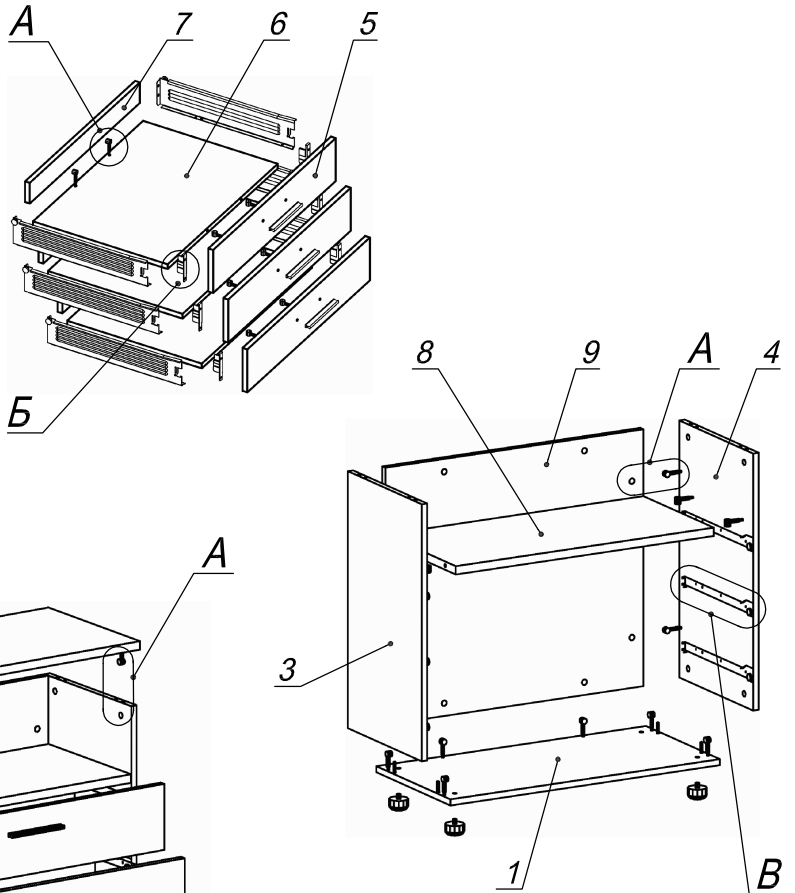

**Схема сборки**

**Вид А**

**Вид Б**

**Вид В**

**Спецификация расхода фурнитуры**

<p><b>3 компл.</b></p> <p>Направляющие Sambox 86x350</p>	<p><b>6 шт.</b></p> <p>СТЯЖКА Sambox 86</p>	<p><b>28 шт.</b></p> <p>Стяжка MiniFix - ЭКСЦЕНТРИК - 16/d15/без покр.</p>	<p><b>4 шт.</b></p> <p>Стяжка MiniFix - ЭКСЦЕНТРИК - 22/d15/без покр.</p>
<p><b>32 шт.</b></p> <p>Стяжка MiniFix - ДЮБЕЛЬ - 34</p>	<p><b>32 шт.</b></p> <p>Стяжка MiniFix - ЗАГЛУШКА (пласт.)</p>	<p><b>8 шт.</b></p> <p>Шкант d6x30/бук</p>	<p><b>3 шт.</b></p> <p>Ручка "UA03" СТАНДАРТ L128 (алюм.)</p>
<p><b>6 шт.</b></p> <p>Винт М4х20/с бурт.</p>	<p><b>54 шт.</b></p> <p>Саморез d3,5(4,0)х16 /потайной</p>	<p><b>4 шт.</b></p> <p>Опора регулир. PERMO d49xh28(+20)</p>	<p><b>6 шт.</b></p> <p>Демпфер двери</p>

**Спецификация по деталям**

Поз.	Кол., шт.	Название	h, мм	Размер габ., мм x мм
1	1	Дно	16	800 x 381
2	1	Крышка	22	800 x 400
3	1	Бок лв.	16	684 x 380
4	1	Бок пр.	16	684 x 380
5	3	Фасад_1	16	796 x 172
6	3	Дно ящика	16	348 x 734
7	3	Тыл ящика	16	70 x 734
8	1	Полка	22	766 x 362
9	1	З/стенка	16	684 x 766