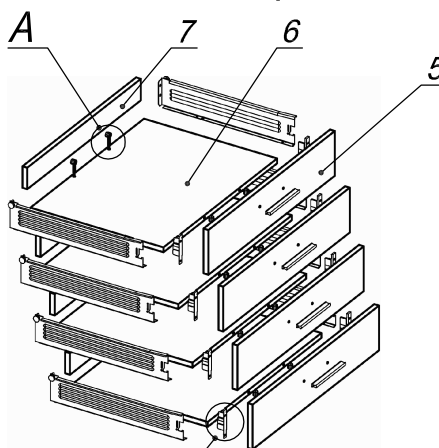

Схема сборки

Вид А

Вид Б

Вид В

Спецификация расхода фурнитуры

| | | | |
|--|--|--|--|
| 4 компл. Направляющие Sambox 86x350 | 8 шт. СТЯЖКА Sambox 86 | 32 шт. Стяжка MiniFix - ЭКСЦЕНТРИК - 16/d15/без покр. | 32 шт. Стяжка MiniFix - ДЮБЕЛЬ - 34 |
| 32 шт. Стяжка MiniFix - ЗАГЛУШКА (пласт.) | 8 шт. Шкант d6x30/бук | 4 шт. Ручка "UA03" СТАНДАРТ L128 (алюм.) | 8 шт. Винт M4x20/с бурт. |
| 48 шт. Саморез d3,5x16/потайной | 24 шт. Саморез d4,0x16/потайной | 4 шт. Опора регулир. PERMO d49xh28(+20) | 8 шт. Демпфер двери |

Спецификация по деталям

| Поз. | Кол., шт. | Название | h, мм | Размер габ., мм х мм |
|------|-----------|------------|-------|----------------------|
| 1 | 1 | Дно | 16 | 800 х 381 |
| 2 | 1 | Крышка | 22 | 800 х 400 |
| 3 | 1 | Бок лв. | 16 | 684 х 380 |
| 4 | 1 | Бок пр. | 16 | 684 х 380 |
| 5 | 4 | Фасад_1 | 16 | 796 х 172 |
| 6 | 4 | Дно ящика | 16 | 348 х 734 |
| 7 | 4 | Гыль ящика | 16 | 70 х 734 |
| 8 | 1 | З/стенка | 16 | 684 х 766 |