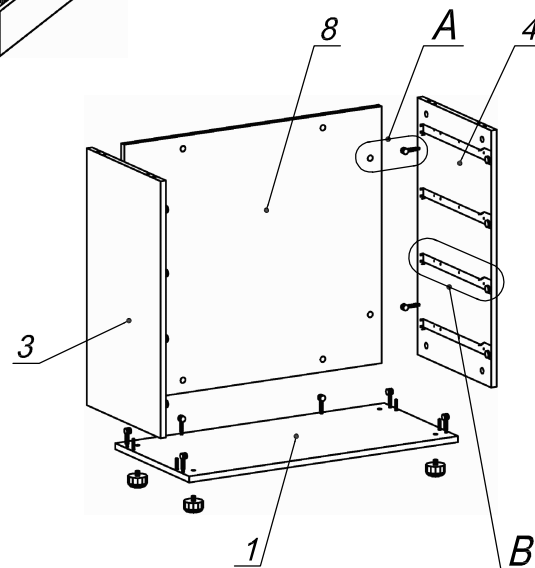

Схема сборки

Вид А

Вид Б

Вид В

Спецификация расхода фурнитуры

| | | | |
|--|--|--|--|
| 4 компл. Направляющие Sambox 86x350 | 8 шт. СТЯЖКА Sambox 86 | 32 шт. Стяжка MiniFix - ЭКСЦЕНТРИК - 16/d15/без покр. | 32 шт. Стяжка MiniFix - ДЮБЕЛЬ - 34 |
| 32 шт. Стяжка MiniFix - ЗАГЛУШКА (пласт.) | 8 шт. Шкант d6x30/бук | 4 шт. Ручка "UA03" СТАНДАРТ L128 (алюм.) | 8 шт. Винт M4x20/с бурт. |
| 48 шт. Саморез d3,5x16/потайной | 24 шт. Саморез d4,0x16/потайной | 4 шт. Опора регулир. PERMO d49xh28(+20) | 8 шт. Демпфер двери |

Спецификация по деталям

| Поз. | Кол., шт. | Название | h, мм | Размер габ., мм х мм |
|------|-----------|------------|-------|----------------------|
| 1 | 1 | Дно | 16 | 800 х 381 |
| 2 | 1 | Крышка | 22 | 800 х 400 |
| 3 | 1 | Бок лв. | 16 | 684 х 380 |
| 4 | 1 | Бок пр. | 16 | 684 х 380 |
| 5 | 4 | Фасад_1 | 16 | 796 х 172 |
| 6 | 4 | Дно ящика | 16 | 348 х 734 |
| 7 | 4 | Гыль ящика | 16 | 70 х 734 |
| 8 | 1 | З/стенка | 16 | 684 х 766 |