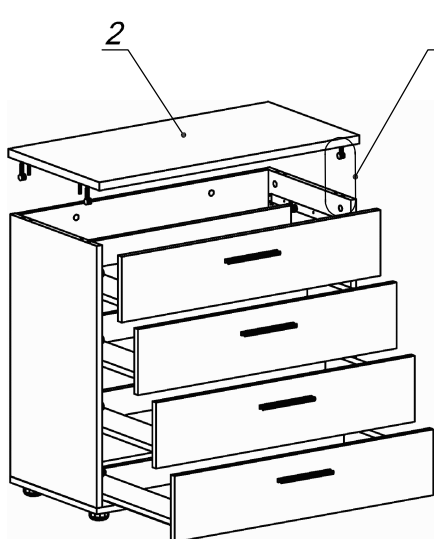

Схема сборки

Вид А

Вид Б

Вид В

Спецификация расхода фурнитуры

| | | | |
|--|--|--|--|
| 4 компл. Направляющие Sambox 86x350 | 8 шт. СТЯЖКА Sambox 86 | 32 шт. Стяжка MiniFix - ЭКСЦЕНТРИК - 16/d15/без покр. | 32 шт. Стяжка MiniFix - ДЮБЕЛЬ - 34 |
| 32 шт. Стяжка MiniFix - ЗАГЛУШКА (пласт.) | 8 шт. Шкант d6x30/бук | 4 шт. Ручка "UA03" СТАНДАРТ L128 (алюм.) | 8 шт. Винт M4x20/с бурт. |
| 48 шт. Саморез d3,5x16/потайной | 24 шт. Саморез d4,0x16/потайной | 4 шт. Опора регулир. PERMO d49xh28(+20) | 8 шт. Демпфер двери |

Спецификация по деталям

| Поз. | Кол., шт. | Название | h, мм | Размер габ., мм х мм |
|------|-----------|------------|-------|----------------------|
| 1 | 1 | Дно | 16 | 800 х 381 |
| 2 | 1 | Крышка | 22 | 800 х 400 |
| 3 | 1 | Бок лв. | 16 | 684 х 380 |
| 4 | 1 | Бок пр. | 16 | 684 х 380 |
| 5 | 4 | Фасад_1 | 16 | 796 х 172 |
| 6 | 4 | Дно ящика | 16 | 348 х 734 |
| 7 | 4 | Гыль ящика | 16 | 70 х 734 |
| 8 | 1 | З/стенка | 16 | 684 х 766 |