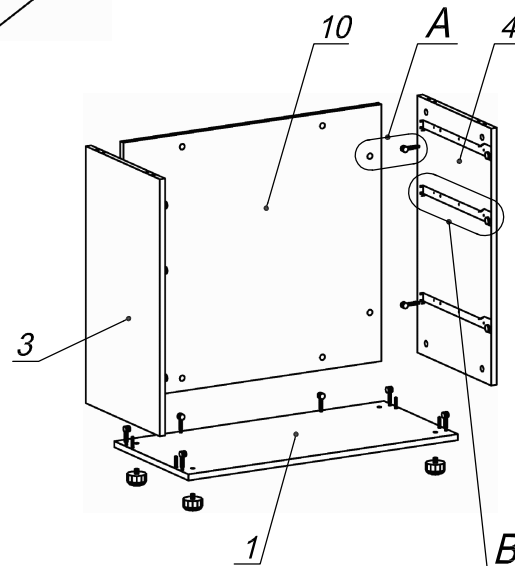

Схема сборки

Вид А

Вид Б

Вид В

Спецификация расхода фурнитуры

<p>2 компл.</p> <p>Направляющие Sambox 86x350</p>	<p>6 шт.</p> <p>СТЯЖКА Sambox 86</p>	<p>1 компл.</p> <p>Направляющие Sambox 150x350</p>	<p>28 шт.</p> <p>Стяжка MiniFix - ЭКСЦЕНТРИК - 16/d15/без покр.</p>
<p>28 шт.</p> <p>Стяжка MiniFix - ДЮБЕЛЬ - 34</p>	<p>28 шт.</p> <p>Стяжка MiniFix - ЗАГЛУШКА (пласт.)</p>	<p>8 шт.</p> <p>Шкант d6x30/бук</p>	<p>3 шт.</p> <p>Ручка "UA03" СТАНДАРТ L128 (алюм.)</p>
<p>6 шт.</p> <p>Винт М4х20/с бурт.</p>	<p>58 шт.</p> <p>Саморез d3,5(4,0)x16 /потайной</p>	<p>4 шт.</p> <p>Опора регулир. PERMO d49xh28(+20)</p>	<p>6 шт.</p> <p>Демпфер двери</p>

Спецификация по деталям

Поз.	Кол., шт.	Название	h, мм	Размер габ., мм x мм
1	1	Дно	16	800 x 381
2	1	Крышка	22	800 x 400
3	1	Бок лв.	16	684 x 380
4	1	Бок пр.	16	684 x 380
5	2	Фасад_1	16	796 x 172
6	3	Дно ящика	16	348 x 734
7	2	Тыл ящика	16	70 x 734
8	1	Фасад_2	16	796 x 346
9	1	Тыл ящика	16	134 x 734
10	1	З/стенка	16	684 x 766