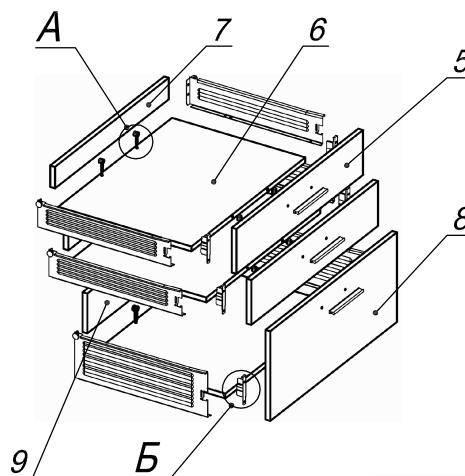

Схема сборки

Вид А

Вид Б

Вид В

Спецификация расхода фурнитуры

<p>2 компл.</p> <p>Направляющие Sambox 86x350</p>	<p>6 шт.</p> <p>СТЯЖКА Sambox 86</p>	<p>1 компл.</p> <p>Направляющие Sambox 150x350</p>	<p>28 шт.</p> <p>Стяжка MiniFix - ЭКСЦЕНТРИК - 16/d15/без покр.</p>
<p>28 шт.</p> <p>Стяжка MiniFix - ДЮБЕЛЬ - 34</p>	<p>28 шт.</p> <p>Стяжка MiniFix - ЗАГЛУШКА (пласт.)</p>	<p>8 шт.</p> <p>Шкант d6x30/бук</p>	<p>3 шт.</p> <p>Ручка "UA03" СТАНДАРТ L128 (алюм.)</p>
<p>6 шт.</p> <p>Винт М4х20/с бурт.</p>	<p>58 шт.</p> <p>Саморез d3,5(4,0)x16 /потайной</p>	<p>4 шт.</p> <p>Опора регулир. PERMO d49xh28(+20)</p>	<p>6 шт.</p> <p>Демпфер двери</p>

Спецификация по деталям

Поз.	Кол., шт.	Название	h, мм	Размер габ., мм x мм
1	1	Дно	16	800 x 381
2	1	Крышка	22	800 x 400
3	1	Бок лв.	16	684 x 380
4	1	Бок пр.	16	684 x 380
5	2	Фасад_1	16	796 x 172
6	3	Дно ящика	16	348 x 734
7	2	Тыл ящика	16	70 x 734
8	1	Фасад_2	16	796 x 346
9	1	Тыл ящика	16	134 x 734
10	1	З/стенка	16	684 x 766