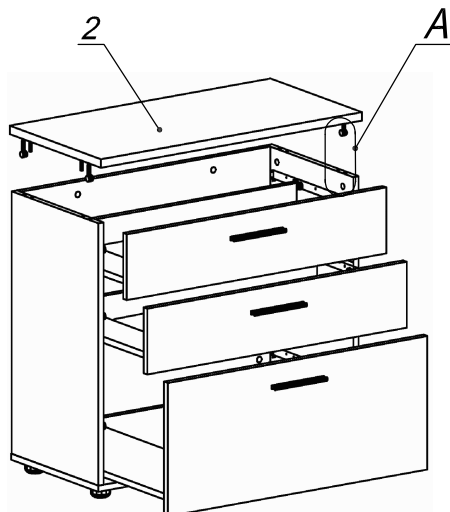

Схема сборки

Вид А

Вид Б

Вид В

Спецификация расхода фурнитуры

<p>2 компл.</p> <p>Направляющие Sambox 86x350</p>	<p>6 шт.</p> <p>СТЯЖКА Sambox 86</p>	<p>1 компл.</p> <p>Направляющие Sambox 150x350</p>	<p>28 шт.</p> <p>Стяжка MiniFix - ЭКСЦЕНТРИК - 16/d15/без покр.</p>
<p>28 шт.</p> <p>Стяжка MiniFix - ДЮБЕЛЬ - 34</p>	<p>28 шт.</p> <p>Стяжка MiniFix - ЗАГЛУШКА (пласт.)</p>	<p>8 шт.</p> <p>Шкант d6x30/бук</p>	<p>3 шт.</p> <p>Ручка "UA03" СТАНДАРТ L128 (алюм.)</p>
<p>6 шт.</p> <p>Винт М4х20/с бурт.</p>	<p>58 шт.</p> <p>Саморез d3,5(4,0)x16 /потайной</p>	<p>4 шт.</p> <p>Опора регулир. PERMO d49xh28(+20)</p>	<p>6 шт.</p> <p>Демпфер двери</p>

Спецификация по деталям

Поз.	Кол., шт.	Название	h, мм	Размер габ., мм x мм
1	1	Дно	16	800 x 381
2	1	Крышка	22	800 x 400
3	1	Бок лв.	16	684 x 380
4	1	Бок пр.	16	684 x 380
5	2	Фасад_1	16	796 x 172
6	3	Дно ящика	16	348 x 734
7	2	Тыл ящика	16	70 x 734
8	1	Фасад_2	16	796 x 346
9	1	Тыл ящика	16	134 x 734
10	1	З/стенка	16	684 x 766