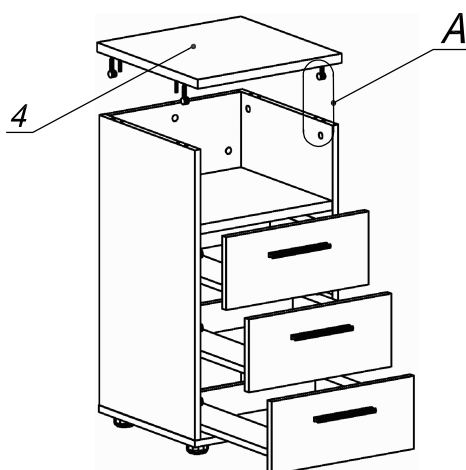

Схема сборки

Вид А

Вид Б

Вид В

Спецификация расхода фурнитуры

3 компл. Направляющие Sambox 86x350	6 шт. СТЯЖКА Sambox 86	14 шт. Стяжка Minifix - ЭКСЦЕНТРИК - 16/d15/без покр.	4 шт. Стяжка Minifix - ЭКСЦЕНТРИК - 22/d15/без покр.
18 шт. Стяжка Minifix - ДЮБЕЛЬ - 34	18 шт. Стяжка Minifix - ЗАГЛУШКА (пласт.)	8 шт. Шкант d6x30/бук	3 шт. Ручка "UA03" СТАНДАРТ L128 (алюм.)
6 шт. Винт M4x20/с бурт.	36 шт. Саморез d3,5x16/потайной	18 шт. Саморез d4,0x16/потайной	4 шт. Опора регулир. PERMO d49xh28(+20)
6 шт. Демпфер двери			

Спецификация по деталям

Поз.	Кол., шт.	Название	h, мм	Размер габ., мм x мм
1	1	Дно	16	400 x 381
2	1	Бок лв.	16	684 x 380
3	1	Бок пр.	16	684 x 380
4	1	Крышка	22	400 x 400
5	3	Фасад	16	396 x 172
6	3	Дно ящика	16	348 x 334
7	3	Тыл ящика	16	70 x 334
8	1	Полка	22	366 x 362
9	1	З/стенка	16	684 x 366