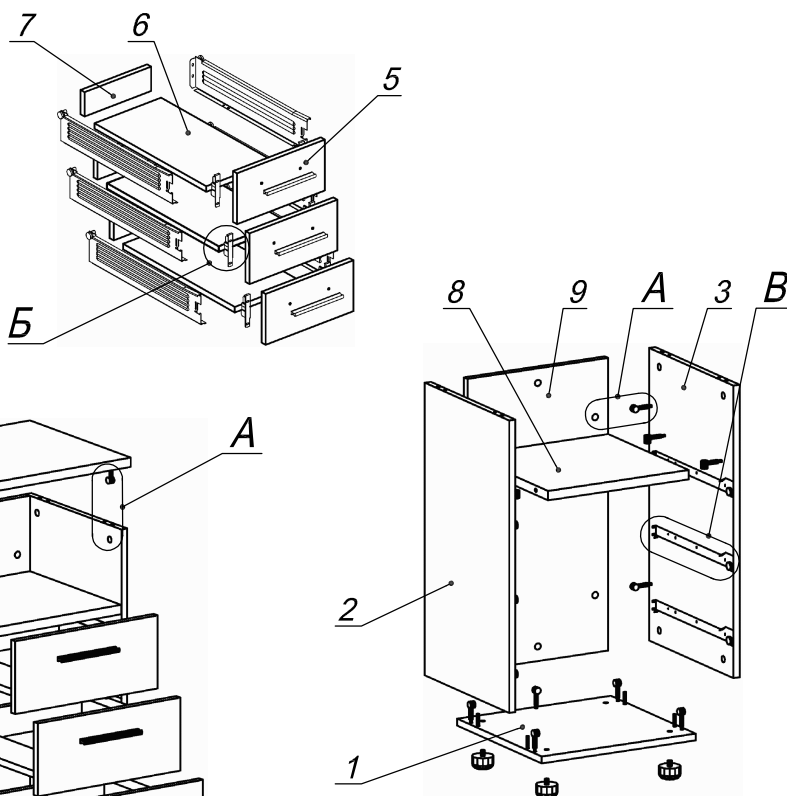

Схема сборки

Вид А

Вид Б

Вид В

Спецификация расхода фурнитуры

3 компл. Направляющие Sambox 86x350	6 шт. СТЯЖКА Sambox 86	14 шт. Стяжка Minifix - ЭКСЦЕНТРИК - 16/d15/без покр.	4 шт. Стяжка Minifix - ЭКСЦЕНТРИК - 22/d15/без покр.
18 шт. Стяжка Minifix - ДЮБЕЛЬ - 34	18 шт. Стяжка Minifix - ЗАГЛУШКА (пласт.)	8 шт. Шкант d6x30/бук	3 шт. Ручка "UA03" СТАНДАРТ L128 (алюм.)
6 шт. Винт M4x20/с бурт.	36 шт. Саморез d3,5x16/потайной	18 шт. Саморез d4,0x16/потайной	4 шт. Опора регулир. PERMO d49xh28(+20)
6 шт. Демпфер двери			

Спецификация по деталям

Поз.	Кол., шт.	Название	h, мм	Размер габ., мм x мм
1	1	Дно	16	400 x 381
2	1	Бок лв.	16	684 x 380
3	1	Бок пр.	16	684 x 380
4	1	Крышка	22	400 x 400
5	3	Фасад	16	396 x 172
6	3	Дно ящика	16	348 x 334
7	3	Тыл ящика	16	70 x 334
8	1	Полка	22	366 x 362
9	1	З/стенка	16	684 x 366