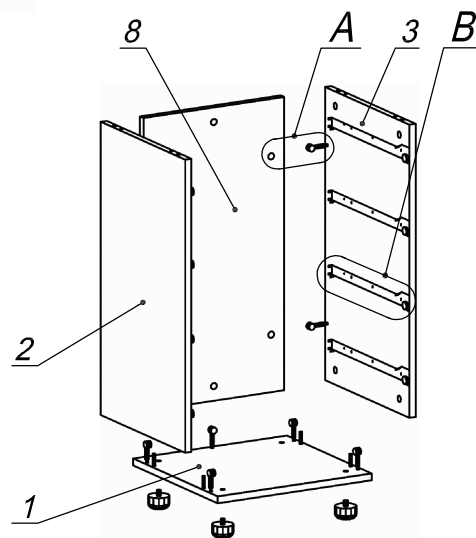

### Схема сборки

Вид А

Вид Б

Вид В

### Спецификация расхода фурнитуры

4 компл.  Направляющие Sambox 86x350	8 шт.  СТЯЖКА Sambox 86	14 шт.  Стяжка Minifix - ЭКСЦЕНТРИК - 16/d15/без покр.	14 шт.  Стяжка Minifix - ДЮБЕЛЬ - 34
14 шт.  Стяжка Minifix - ЗАГЛУШКА (пласт.)	8 шт.  Шкант d6x30/бук	4 шт.  Ручка "UA03" СТАНДАРТ L128 (алюм.)	8 шт.  Винт М4х20/с бурт.
48 шт.  Саморез d3,5x16/потайной	24 шт.  Саморез d4,0x16/потайной	4 шт.  Опора регулир. PERMO d49xh28(+20)	8 шт.  Демпфер двери

### Спецификация по деталям

Поз.	Кол., шт.	Название	h, мм	Размер габ., мм x мм
1	1	Дно	16	400 x 381
2	1	Бок лв.	16	684 x 380
3	1	Бок пр.	16	684 x 380
4	1	Крышка	22	400 x 400
5	4	Фасад	16	396 x 172
6	4	Дно ящика	16	348 x 334
7	4	Гыл ящика	16	70 x 334
8	1	З/стенка	16	684 x 366