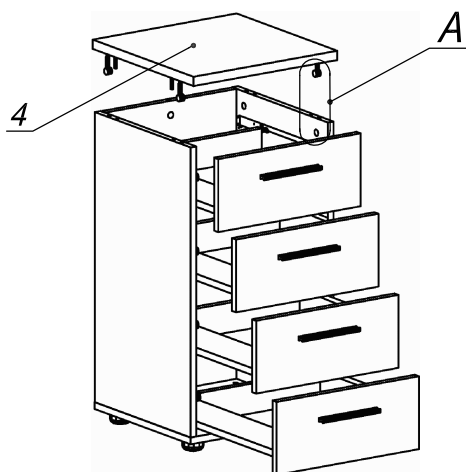

### Схема сборки

Вид А

Вид Б

Вид В

### Спецификация расхода фурнитуры

4 компл.  Направляющие Sambox 86x350	8 шт.  СТЯЖКА Sambox 86	14 шт.  Стяжка Minifix - ЭКСЦЕНТРИК - 16/d15/без покр.	14 шт.  Стяжка Minifix - ДЮБЕЛЬ - 34
14 шт.  Стяжка Minifix - ЗАГЛУШКА (пласт.)	8 шт.  Шкант d6x30/бук	4 шт.  Ручка "UA03" СТАНДАРТ L128 (алюм.)	8 шт.  Винт М4х20/с бурт.
48 шт.  Саморез d3,5x16/потайной	24 шт.  Саморез d4,0x16/потайной	4 шт.  Опора регулир. PERMO d49xh28(+20)	8 шт.  Демпфер двери

### Спецификация по деталям

Поз.	Кол., шт.	Название	h, мм	Размер габ., мм x мм
1	1	Дно	16	400 x 381
2	1	Бок лв.	16	684 x 380
3	1	Бок пр.	16	684 x 380
4	1	Крышка	22	400 x 400
5	4	Фасад	16	396 x 172
6	4	Дно ящика	16	348 x 334
7	4	Гыл ящика	16	70 x 334
8	1	З/стенка	16	684 x 366