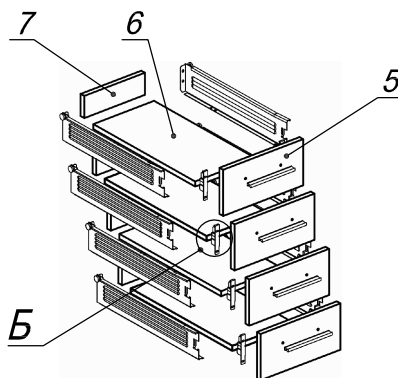

### Схема сборки

Вид А

Вид Б

Вид В

### Спецификация расхода фурнитуры

4 компл.  Направляющие Sambox 86x350	8 шт.  СТЯЖКА Sambox 86	14 шт.  Стяжка Minifix - ЭКСЦЕНТРИК - 16/d15/без покр.	14 шт.  Стяжка Minifix - ДЮБЕЛЬ - 34
14 шт.  Стяжка Minifix - ЗАГЛУШКА (пласт.)	8 шт.  Шкант d6x30/бук	4 шт.  Ручка "UA03" СТАНДАРТ L128 (алюм.)	8 шт.  Винт М4х20/с бурт.
48 шт.  Саморез d3,5x16/потайной	24 шт.  Саморез d4,0x16/потайной	4 шт.  Опора регулир. PERMO d49xh28(+20)	8 шт.  Демпфер двери

### Спецификация по деталям

Поз.	Кол., шт.	Название	h, мм	Размер габ., мм x мм
1	1	Дно	16	400 x 381
2	1	Бок лв.	16	684 x 380
3	1	Бок пр.	16	684 x 380
4	1	Крышка	22	400 x 400
5	4	Фасад	16	396 x 172
6	4	Дно ящика	16	348 x 334
7	4	Гыл ящика	16	70 x 334
8	1	З/стенка	16	684 x 366