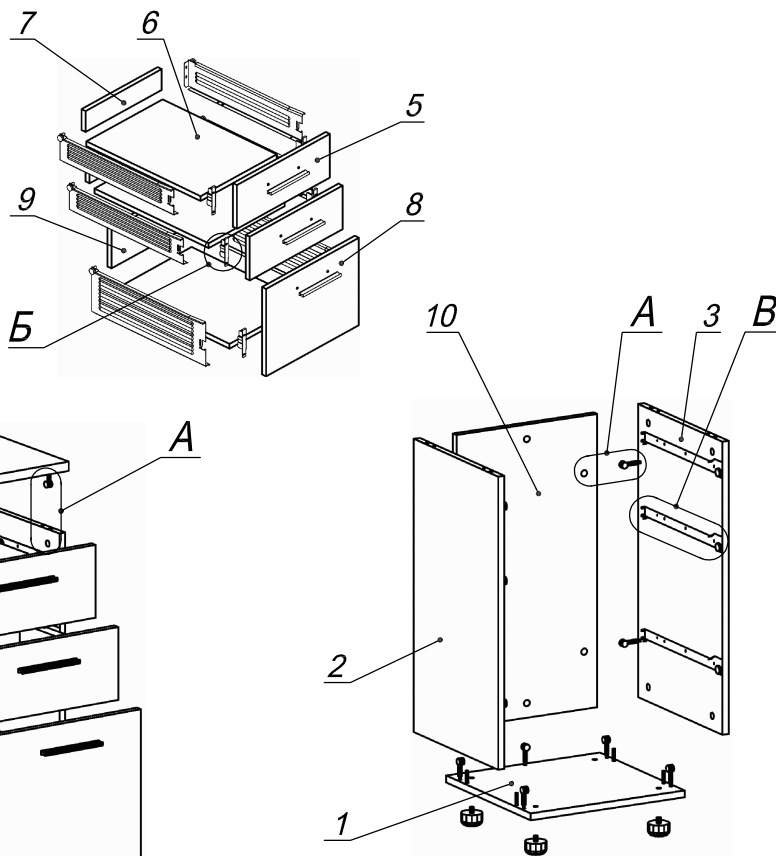

Схема сборки

Спецификация расхода фурнитуры

<p>2 компл.</p> <p>Направляющие Sambox 86x350</p>	<p>6 шт.</p> <p>СТЯЖКА Sambox 86</p>	<p>1 компл.</p> <p>Направляющие Sambox 150x350</p>	<p>14 шт.</p> <p>Стяжка Minifix - ЭКСЦЕНТРИК - 16/d15/без покp.</p>
<p>14 шт.</p> <p>Стяжка Minifix - ДЮБЕЛЬ - 34</p>	<p>14 шт.</p> <p>Стяжка Minifix - ЗАГЛУШКА (пласт.)</p>	<p>8 шт.</p> <p>Шкант d6x30/бук</p>	<p>3 шт.</p> <p>Ручка "UA03" СТАНДАРТ L128 (алюм.)</p>
<p>6 шт.</p> <p>Винт M4x20/с бурт.</p>	<p>40 шт.</p> <p>Саморез d3,5x16/потайной</p>	<p>18 шт.</p> <p>Саморез d4,0x16/потайной</p>	<p>4 шт.</p> <p>Опора регулир. PERMO d49xh28(+20)</p>
<p>6 шт.</p> <p>Демпфер двери</p>			

Спецификация по деталям

Поз.	Кол., шт.	Название	h, мм	Размер габ., мм x мм
1	1	Дно	16	400 x 381
2	1	Бок лв.	16	684 x 380
3	1	Бок пр.	16	684 x 380
4	1	Крышка	22	400 x 400
5	2	Фасад_1	16	396 x 172
6	3	Дно ящика	16	348 x 334
7	2	Тыл ящика	16	70 x 334
8	1	Фасад_2	16	396 x 346
9	1	Тыл ящика	16	134 x 334
10	1	З/стенка	16	684 x 366