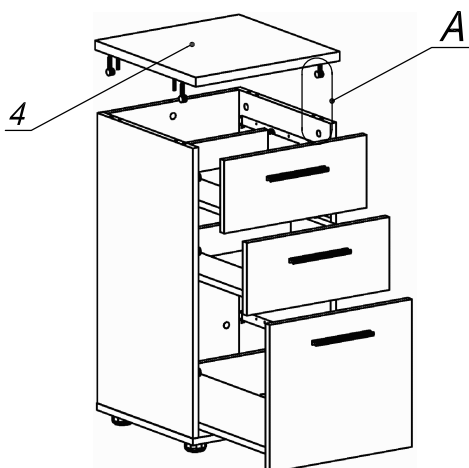

Схема сборки

Спецификация расхода фурнитуры

<p>2 компл.</p> <p>Направляющие Sambox 86x350</p>	<p>6 шт.</p> <p>СТЯЖКА Sambox 86</p>	<p>1 компл.</p> <p>Направляющие Sambox 150x350</p>	<p>14 шт.</p> <p>Стяжка Minifix - ЭКСЦЕНТРИК - 16/d15/без покp.</p>
<p>14 шт.</p> <p>Стяжка Minifix - ДЮБЕЛЬ - 34</p>	<p>14 шт.</p> <p>Стяжка Minifix - ЗАГЛУШКА (пласт.)</p>	<p>8 шт.</p> <p>Шкант d6x30/бук</p>	<p>3 шт.</p> <p>Ручка "UA03" СТАНДАРТ L128 (алюм.)</p>
<p>6 шт.</p> <p>Винт M4x20/с бурт.</p>	<p>40 шт.</p> <p>Саморез d3,5x16/потайной</p>	<p>18 шт.</p> <p>Саморез d4,0x16/потайной</p>	<p>4 шт.</p> <p>Опора регулир. PERMO d49xh28(+20)</p>
<p>6 шт.</p> <p>Демпфер двери</p>			

Спецификация по деталям

Поз.	Кол., шт.	Название	h, мм	Размер габ., мм x мм
1	1	Дно	16	400 x 381
2	1	Бок лв.	16	684 x 380
3	1	Бок пр.	16	684 x 380
4	1	Крышка	22	400 x 400
5	2	Фасад_1	16	396 x 172
6	3	Дно ящика	16	348 x 334
7	2	Тыл ящика	16	70 x 334
8	1	Фасад_2	16	396 x 346
9	1	Тыл ящика	16	134 x 334
10	1	З/стенка	16	684 x 366