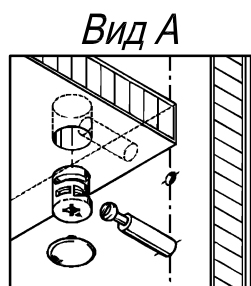

Схема сборки

Спецификация расхода фурнитуры

<p>2 компл.</p> <p>Направляющие Sambox 86x350</p>	<p>6 шт.</p> <p>СТЯЖКА Sambox 86</p>	<p>1 компл.</p> <p>Направляющие Sambox 150x350</p>	<p>14 шт.</p> <p>Стяжка Minifix - ЭКСЦЕНТРИК - 16/d15/без покp.</p>
<p>14 шт.</p> <p>Стяжка Minifix - ДЮБЕЛЬ - 34</p>	<p>14 шт.</p> <p>Стяжка Minifix - ЗАГЛУШКА (пласт.)</p>	<p>8 шт.</p> <p>Шкант d6x30/бук</p>	<p>3 шт.</p> <p>Ручка "UA03" СТАНДАРТ L128 (алюм.)</p>
<p>6 шт.</p> <p>Винт M4x20/с бурт.</p>	<p>40 шт.</p> <p>Саморез d3,5x16/потайной</p>	<p>18 шт.</p> <p>Саморез d4,0x16/потайной</p>	<p>4 шт.</p> <p>Опора регулир. PERMO d49xh28(+20)</p>
<p>6 шт.</p> <p>Демпфер двери</p>			

Спецификация по деталям

Поз.	Кол., шт.	Название	h, мм	Размер габ., мм x мм
1	1	Дно	16	400 x 381
2	1	Бок лв.	16	684 x 380
3	1	Бок пр.	16	684 x 380
4	1	Крышка	22	400 x 400
5	2	Фасад_1	16	396 x 172
6	3	Дно ящика	16	348 x 334
7	2	Тыл ящика	16	70 x 334
8	1	Фасад_2	16	396 x 346
9	1	Тыл ящика	16	134 x 334
10	1	З/стенка	16	684 x 366