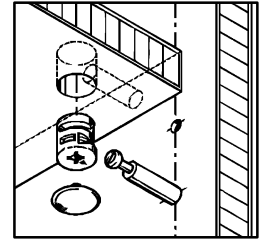

Схема сборки

Вид А

Вид Б

Вид В

Вид Г

Спецификация по деталям

| Поз. | Кол., шт. | Название | h, мм | Размер габ., мм x мм |
|------|-----------|-----------|-------|----------------------|
| 1 | 1 | Дно | 16 | 800 x 381 |
| 2 | 1 | Крышка | 22 | 800 x 400 |
| 3 | 1 | Бок лв. | 16 | 1528 x 380 |
| 4 | 1 | Бок пр. | 16 | 1528 x 380 |
| 5 | 1 | Полка_1 | 22 | 766 x 362 |
| 6 | 2 | Полка_2 | 22 | 764 x 360 |
| 7 | 1 | Дверь лв. | 16 | 396 x 1540 |
| 8 | 1 | Дверь пр. | 16 | 396 x 1540 |
| 9 | 1 | З/стенка | 16 | 1528 x 766 |

Спецификация расхода фурнитуры

| | | | |
|---|--|---|--|
| <p>1 шт.</p>  <p>Ответная планка к замку СТАНДАРТ</p> | <p>4 шт.</p>  <p>Демпфер двери</p> | <p>6 шт.</p>  <p>Ответная планка к внутр. и нар. петле ДСП СТАНДАРТ</p> | <p>6 шт.</p>  <p>Петля нар. ДСП СТАНДАРТ</p> |
| <p>8 шт.</p>  <p>Полкодержатель (d5) с фикс.выступом</p> | <p>4 шт.</p>  <p>Винт М4х20/с бурт.</p> | <p>12 шт.</p>  <p>Еврошуруп 6,3х13 полукр.</p> | <p>2 шт.</p>  <p>Саморез d3.0x13/потайной</p> |
| <p>12 шт.</p>  <p>Саморез d3.5x16/потайной</p> | <p>24 шт.</p>  <p>Стяжка MiniFix - ДЮБЕЛЬ - 34</p> | <p>24 шт.</p>  <p>Стяжка MiniFix - ЗАГЛУШКА (пласт.)</p> | <p>20 шт.</p>  <p>Стяжка MiniFix - ЭКСЦЕНТРИК - 16/d15/без покр.</p> |
| <p>4 шт.</p>  <p>Стяжка MiniFix - ЭКСЦЕНТРИК - 22/d15/без покр.</p> | <p>8 шт.</p>  <p>Шкант d6x30/бук</p> | <p>4 шт.</p>  <p>Опора регулир. PERMO d49xh28(+20)</p> | <p>2 шт.</p>  <p>Ручка "UA03" СТАНДАРТ L128 (алюм.)</p> |