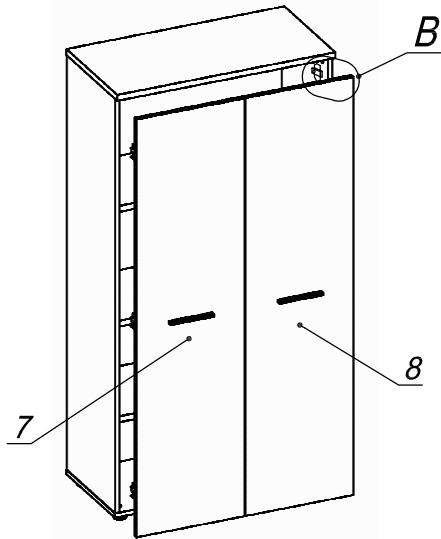

Схема сборки

Вид А

Вид Б

Вид В

Вид Г

Спецификация по деталям

| Поз. | Кол., шт. | Название | h, мм | Размер габ., мм x мм |
|------|-----------|-----------|-------|----------------------|
| 1 | 1 | Дно | 16 | 800 x 381 |
| 2 | 1 | Крышка | 22 | 800 x 400 |
| 3 | 1 | Бок лв. | 16 | 1528 x 380 |
| 4 | 1 | Бок пр. | 16 | 1528 x 380 |
| 5 | 1 | Полка_1 | 22 | 766 x 362 |
| 6 | 2 | Полка_2 | 22 | 764 x 360 |
| 7 | 1 | Дверь лв. | 16 | 396 x 1540 |
| 8 | 1 | Дверь пр. | 16 | 396 x 1540 |
| 9 | 1 | З/стенка | 16 | 1528 x 766 |

Спецификация расхода фурнитуры

| | | | |
|---|--|---|--|
| <p>1 шт.</p>  <p>Ответная планка к замку СТАНДАРТ</p> | <p>4 шт.</p>  <p>Демпфер двери</p> | <p>6 шт.</p>  <p>Ответная планка к внутр. и нар. петле ДСП СТАНДАРТ</p> | <p>6 шт.</p>  <p>Петля нар. ДСП СТАНДАРТ</p> |
| <p>8 шт.</p>  <p>Полкодержатель (d5) с фикс.выступом</p> | <p>4 шт.</p>  <p>Винт М4х20/с бурт.</p> | <p>12 шт.</p>  <p>Еврошуруп 6,3х13 полукр.</p> | <p>2 шт.</p>  <p>Саморез d3.0x13/потайной</p> |
| <p>12 шт.</p>  <p>Саморез d3.5x16/потайной</p> | <p>24 шт.</p>  <p>Стяжка MiniFix - ДЮБЕЛЬ - 34</p> | <p>24 шт.</p>  <p>Стяжка MiniFix - ЗАГЛУШКА (пласт.)</p> | <p>20 шт.</p>  <p>Стяжка MiniFix - ЭКСЦЕНТРИК - 16/d15/без покр.</p> |
| <p>4 шт.</p>  <p>Стяжка MiniFix - ЭКСЦЕНТРИК - 22/d15/без покр.</p> | <p>8 шт.</p>  <p>Шкант d6x30/бук</p> | <p>4 шт.</p>  <p>Опора регулир. PERMO d49xh28(+20)</p> | <p>2 шт.</p>  <p>Ручка "UA03" СТАНДАРТ L128 (алюм.)</p> |