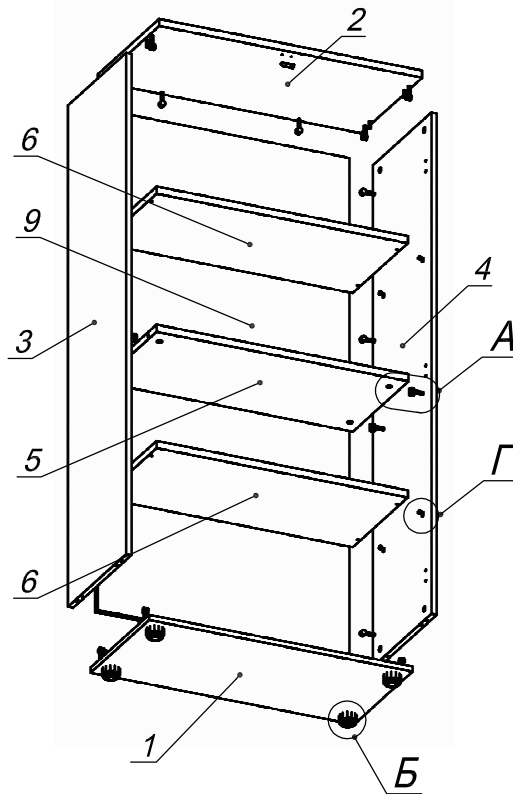

Схема сборки

Вид А

Вид Б

Вид В

Вид Г

Спецификация по деталям

| Поз. | Кол., шт. | Название | h, мм | Размер габ., мм x мм |
|------|-----------|-----------|-------|----------------------|
| 1 | 1 | Дно | 16 | 800 x 381 |
| 2 | 1 | Крышка | 22 | 800 x 400 |
| 3 | 1 | Бок лв. | 16 | 1528 x 380 |
| 4 | 1 | Бок пр. | 16 | 1528 x 380 |
| 5 | 1 | Полка_1 | 22 | 766 x 362 |
| 6 | 2 | Полка_2 | 22 | 764 x 360 |
| 7 | 1 | Дверь лв. | 16 | 396 x 1540 |
| 8 | 1 | Дверь пр. | 16 | 396 x 1540 |
| 9 | 1 | З/стенка | 16 | 1528 x 766 |

Спецификация расхода фурнитуры

| | | | |
|---|--|---|--|
| <p>1 шт.</p>  <p>Ответная планка к замку СТАНДАРТ</p> | <p>4 шт.</p>  <p>Демпфер двери</p> | <p>6 шт.</p>  <p>Ответная планка к внутр. и нар. петле ДСП СТАНДАРТ</p> | <p>6 шт.</p>  <p>Петля нар. ДСП СТАНДАРТ</p> |
| <p>8 шт.</p>  <p>Полкодержатель (d5) с фикс.выступом</p> | <p>4 шт.</p>  <p>Винт М4х20/с бурт.</p> | <p>12 шт.</p>  <p>Еврошуруп 6,3х13 полукр.</p> | <p>2 шт.</p>  <p>Саморез d3.0x13/потайной</p> |
| <p>12 шт.</p>  <p>Саморез d3.5x16/потайной</p> | <p>24 шт.</p>  <p>Стяжка MiniFix - ДЮБЕЛЬ - 34</p> | <p>24 шт.</p>  <p>Стяжка MiniFix - ЗАГЛУШКА (пласт.)</p> | <p>20 шт.</p>  <p>Стяжка MiniFix - ЭКСЦЕНТРИК - 16/d15/без покр.</p> |
| <p>4 шт.</p>  <p>Стяжка MiniFix - ЭКСЦЕНТРИК - 22/d15/без покр.</p> | <p>8 шт.</p>  <p>Шкант d6x30/бук</p> | <p>4 шт.</p>  <p>Опора регулир. PERMO d49xh28(+20)</p> | <p>2 шт.</p>  <p>Ручка "UA03" СТАНДАРТ L128 (алюм.)</p> |