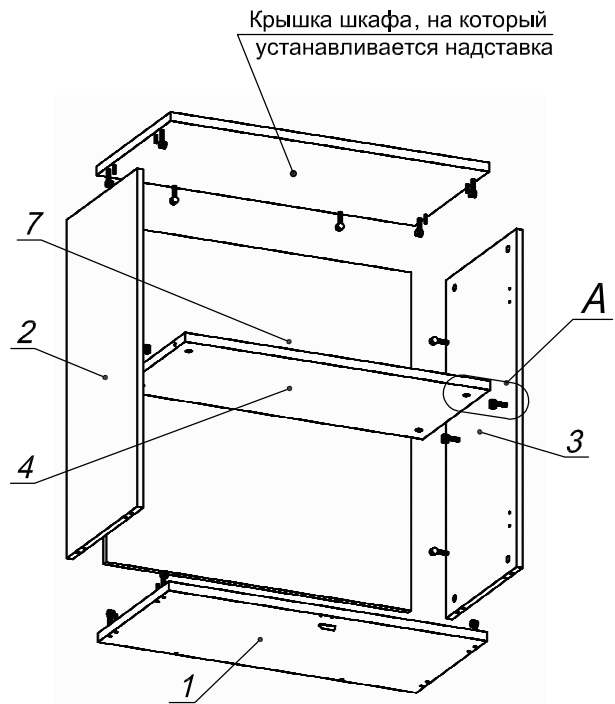

Вид В

Вид А

Спецификация по деталям

Поз.	Кол., шт.	Название	h, мм	Размер габ., мм x мм
1	1	Полка	22	800 x 381
2	1	Бок лв.	16	822 x 380
3	1	Бок пр.	16	822 x 380
4	1	Полка 1	22	766 x 362
5	1	Дверь сткл.	4	840 x 396
6	1	Дверь сткл.	4	840 x 396
7	1	З/стенка	16	822 x 766

Схема сборки

Спецификация расхода фурнитуры

1 шт.  Ответная планка к замку СТАНДАРТ	4 шт.  Демпфер двери	4 шт.  Декоративная накладка овал к "Петля ВНУТР. и НАР. стекло СТАНДАРТ (FGV)"	4 шт.  Крепление стекла к "Петля ВНУТР и НАР. стекло СТАНДАРТ"
4 шт.  Ответная планка к "Петля нар. стекло СТАНДАРТ (FGV)"	4 шт.  Петля нар. стекло СТАНДАРТ (FGV)	4 шт.  Винт М4х10/с бурт.	8 шт.  Еврошуруп 6,3х13 полукр.
2 шт.  Саморез d3,0x13/потайной	20 шт.  Стяжка Minifix - ДЮБЕЛЬ - 34	20 шт.  Стяжка Minifix - ЗАГЛУШКА (пласт.)	16 шт.  Стяжка Minifix - ЭКСЦЕНТРИК - 16/d15/без покр.
4 шт.  Стяжка Minifix - ЭКСЦЕНТРИК - 22/d15/без покр.	4 шт.  Шайба пластиковая (под винт для стекла)	8 шт.  Шкант d6x30/бук	2 шт.  Ручка "UA03" СТАНДАРТ L128 (алюм.)