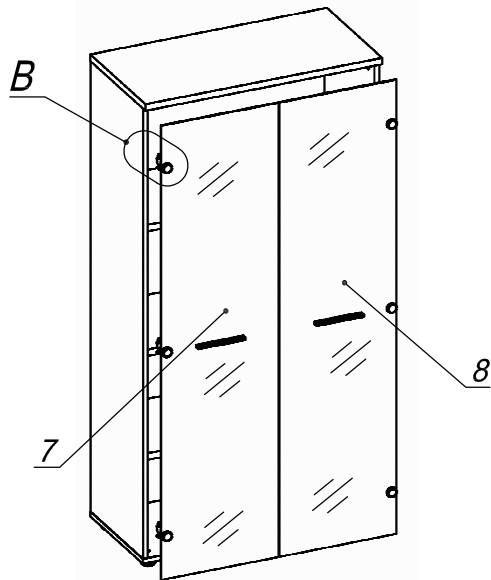

Схема сборки

Спецификация по деталям

Поз.	Кол., шт.	Название	h, мм	Размер габ., мм x мм
1	1	Дно	16	800 x 381
2	1	Крышка	22	800 x 400
3	1	Бок лв.	16	1528 x 380
4	1	Бок пр.	16	1528 x 380
5	1	Полка_1	22	766 x 362
6	2	Полка_2	22	764 x 360
7	1	Дверь сткл.	4	1540 x 396
8	1	Дверь сткл.	4	1540 x 396
9	1	З/стенка	16	1528 x 766

Вид А

Вид Б

Вид В

Вид Г

Спецификация расхода фурнитуры

<p>1 шт.</p>  <p>Ответная планка к замку СТАНДАРТ</p>	<p>4 шт.</p>  <p>Демпфер двери</p>	<p>6 шт.</p>  <p>Декоративная накладка овал к "Петля ВНУТР. и НАР. стекло СТАНДАРТ (FGV)"</p>	<p>6 шт.</p>  <p>Крепление стекла к "Петля ВНУТР и НАР. стекло СТАНДАРТ"</p>
<p>6 шт.</p>  <p>Ответная планка к "Петля нар. стекло СТАНДАРТ (FGV)"</p>	<p>6 шт.</p>  <p>Петля нар. стекло СТАНДАРТ (FGV)</p>	<p>8 шт.</p>  <p>Полкодержатель (d5) с фикс.выступом</p>	<p>4 шт.</p>  <p>Винт М4х10/с бурт.</p>
<p>12 шт.</p>  <p>Еврошуруп 6,3х13 полукр.</p>	<p>2 шт.</p>  <p>Саморез d3,0х13/потайной</p>	<p>24 шт.</p>  <p>Стяжка Minifix - ДЮБЕЛЬ - 34</p>	<p>24 шт.</p>  <p>Стяжка Minifix - ЗАГЛУШКА (пласт.)</p>
<p>20 шт.</p>  <p>Стяжка Minifix - ЭКСЦЕНТРИК - 16/d15/без покр.</p>	<p>4 шт.</p>  <p>Стяжка Minifix - ЭКСЦЕНТРИК - 22/d15/без покр.</p>	<p>4 шт.</p>  <p>Шайба пластиковая (под винт для стекла)</p>	<p>8 шт.</p>  <p>Шкант d6х30/бук</p>
<p>4 шт.</p>  <p>Опора регулир. PERMO d49хh28(+20)</p>	<p>2 шт.</p>  <p>Ручка "UA03" СТАНДАРТ L128 (алюм.)</p>		