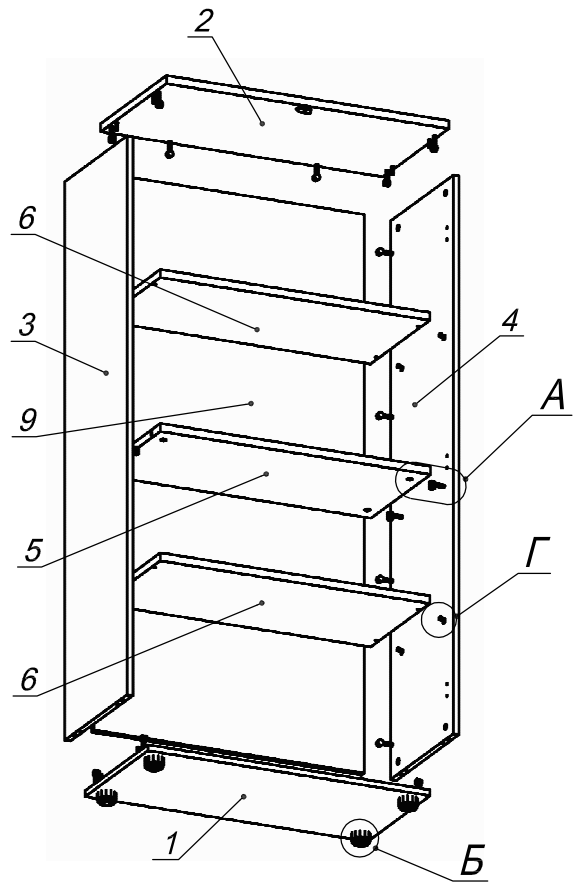

Схема сборки

Спецификация по деталям

Поз.	Кол., шт.	Название	h, мм	Размер габ., мм x мм
1	1	Дно	16	800 x 381
2	1	Крышка	22	800 x 400
3	1	Бок лв.	16	1528 x 380
4	1	Бок пр.	16	1528 x 380
5	1	Полка_1	22	766 x 362
6	2	Полка_2	22	764 x 360
7	1	Дверь сткл.	4	1540 x 396
8	1	Дверь сткл.	4	1540 x 396
9	1	З/стенка	16	1528 x 766

Вид А

Вид Б

Вид В

Вид Г

Спецификация расхода фурнитуры

<p>1 шт.</p>  <p>Ответная планка к замку СТАНДАРТ</p>	<p>4 шт.</p>  <p>Демпфер двери</p>	<p>6 шт.</p>  <p>Декоративная накладка овал к "Петля ВНУТР. и НАР. стекло СТАНДАРТ (FGV)"</p>	<p>6 шт.</p>  <p>Крепление стекла к "Петля ВНУТР и НАР. стекло СТАНДАРТ"</p>
<p>6 шт.</p>  <p>Ответная планка к "Петля нар. стекло СТАНДАРТ (FGV)"</p>	<p>6 шт.</p>  <p>Петля нар. стекло СТАНДАРТ (FGV)</p>	<p>8 шт.</p>  <p>Полкодержатель (d5) с фикс.выступом</p>	<p>4 шт.</p>  <p>Винт М4х10/с бурт.</p>
<p>12 шт.</p>  <p>Еврошуруп 6,3х13 полукр.</p>	<p>2 шт.</p>  <p>Саморез d3,0х13/потайной</p>	<p>24 шт.</p>  <p>Стяжка Minifix - ДЮБЕЛЬ - 34</p>	<p>24 шт.</p>  <p>Стяжка Minifix - ЗАГЛУШКА (пласт.)</p>
<p>20 шт.</p>  <p>Стяжка Minifix - ЭКСЦЕНТРИК - 16/d15/без покр.</p>	<p>4 шт.</p>  <p>Стяжка Minifix - ЭКСЦЕНТРИК - 22/d15/без покр.</p>	<p>4 шт.</p>  <p>Шайба пластиковая (под винт для стекла)</p>	<p>8 шт.</p>  <p>Шкант d6х30/бук</p>
<p>4 шт.</p>  <p>Опора регулир. PERMO d49хh28(+20)</p>	<p>2 шт.</p>  <p>Ручка "UA03" СТАНДАРТ L128 (алюм.)</p>		