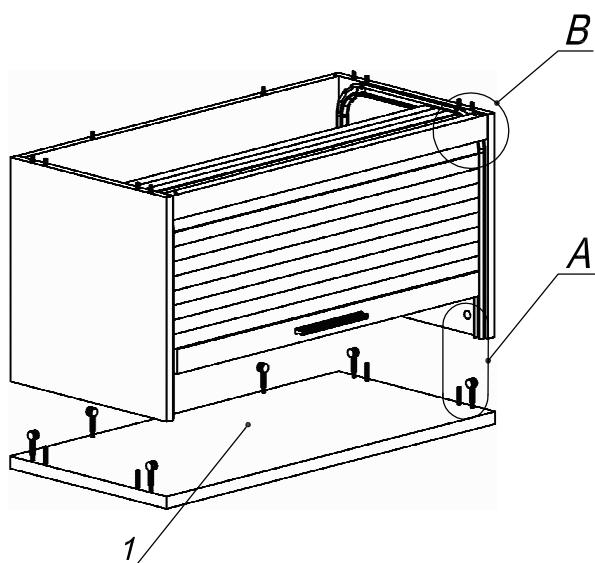

Схема сборки

Вид А

Спецификация расхода фурнитуры

16 шт.  Стяжка Minifix - ДЮБЕЛЬ - 34	16 шт.  Стяжка Minifix - ЭКСЦЕНТРИК - 16/d15/без покр.	16 шт.  Стяжка Minifix - ЗАГЛУШКА (пласт.)	8 шт.  Шканти d6x30/бук
1 шт.  Ручка "UA03" СТАНДАРТ L128 (алюм.)	2 шт.  Винт M4x25/с бурт.	23 шт.  Саморез d3,0x13/потайной	18,09 м  Fennel ламель-жалюзи
0,765 м  Fennel декоративный профиль	1 шт.  Fennel заглушка к замыкающему профилю лев.	1 шт.  Fennel заглушка к замыкающему профилю прав.	0,734 м  Fennel замыкающий профиль
1,774 м  Fennel направляющий профиль	4 шт.  Fennel радиус	0,76 м  Скотч армированный	

Деталь №1 устанавливается вместо крышки на шкаф

Вид Б

Вид В

Спецификация по деталям

Поз.	Кол., шт.	Название	h, мм	Размер габ., мм x мм
1	1	Полка	22	800 x 381
2	1	Бок лв.	16	400 x 380
3	1	Бок пр.	16	400 x 380
4	1	З/стенка	16	400 x 766