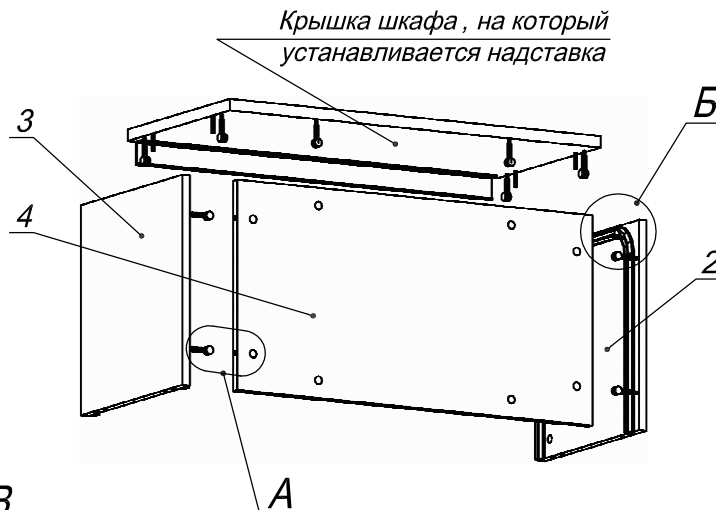

Схема сборки

Вид А

Спецификация расхода фурнитуры

16 шт.  Стяжка Minifix - ДЮБЕЛЬ - 34	16 шт.  Стяжка Minifix - ЭКСЦЕНТРИК - 16/d15/без покр.	16 шт.  Стяжка Minifix - ЗАГЛУШКА (пласт.)	8 шт.  Шканти d6x30/бук
1 шт.  Ручка "UA03" СТАНДАРТ L128 (алюм.)	2 шт.  Винт M4x25/с бурт.	23 шт.  Саморез d3,0x13/потайной	18,09 м  Fennel ламель-жалюзи
0,765 м  Fennel декоративный профиль	1 шт.  Fennel заглушка к замыкающему профилю лев.	1 шт.  Fennel заглушка к замыкающему профилю прав.	0,734 м  Fennel замыкающий профиль
1,774 м  Fennel направляющий профиль	4 шт.  Fennel радиус	0,76 м  Скотч армированный	

Деталь №1 устанавливается вместо крышки на шкаф

Вид Б

Вид В

Спецификация по деталям

Поз.	Кол., шт.	Название	h, мм	Размер габ., мм x мм
1	1	Полка	22	800 x 381
2	1	Бок лв.	16	400 x 380
3	1	Бок пр.	16	400 x 380
4	1	З/стенка	16	400 x 766