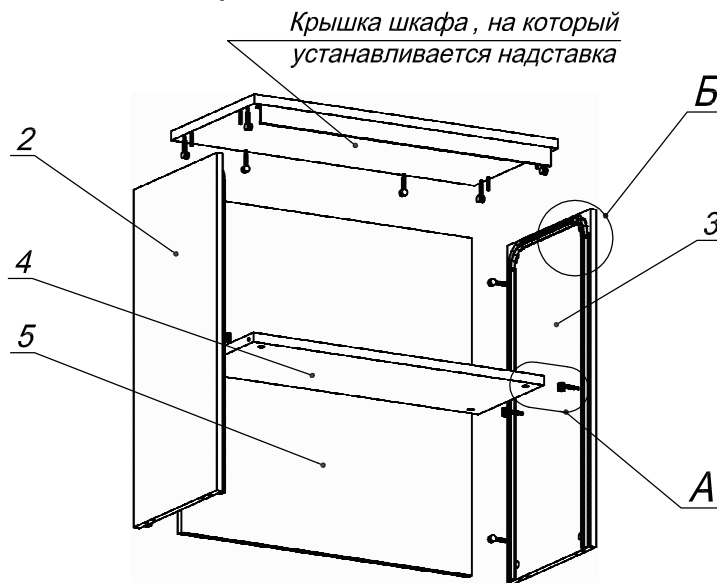

Схема сборки

Вид А

Деталь №1 устанавливается
вместо крышки на шкаф

Вид Б

Вид В

Спецификация расхода фурнитуры

20 шт.  Стяжка MiniFix - ДЮБЕЛЬ - 34	16 шт.  Стяжка MiniFix - ЭКСЦЕНТРИК - 16/d15/без покр.	4 шт.  Стяжка MiniFix - ЭКСЦЕНТРИК - 22/d15/без покр.	20 шт.  Стяжка MiniFix - ЗАГЛУШКА (пласт.)
8 шт.  Шкант d6x30/бук	1 шт.  Ручка "UA03" СТАНДАРТ L128 (алюм.)	2 шт.  Винт M4x25/с бурт.	27 шт.  Саморез d3,0x13/потайной
39,31 м  Fennel ламель-жалюзи	0,765 м  Fennel декоративный профиль	1 шт.  Fennel заглушка к замыкающему профилю лев.	1 шт.  Fennel заглушка к замыкающему профилю прав.
0,734 м  Fennel замыкающий профиль	3,462 м  Fennel направляющий профиль	4 шт.  Fennel радиус	1,6 м  Скотч армированный

Спецификация по деталям

Поз.	Кол., шт.	Название	h, мм	Размер габ., мм x мм
1	1	Полка	22	800 x 381
2	1	Бок лв.	16	822 x 380
3	1	Бок пр.	16	822 x 380
4	1	Полка 1	22	766 x 300
5	1	З/стенка	16	822 x 766