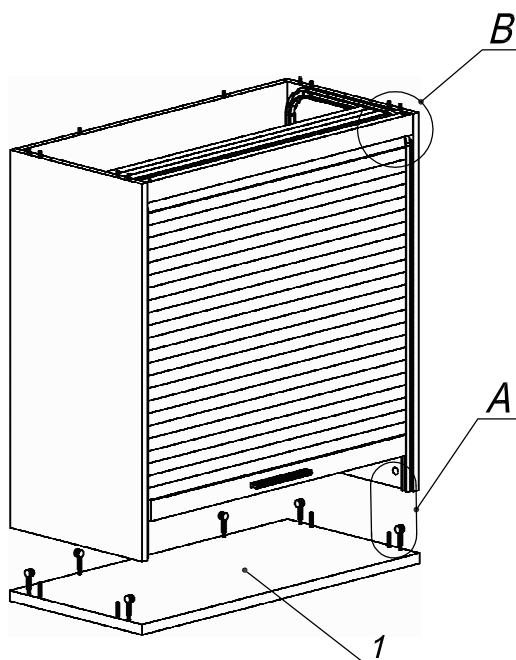

Схема сборки

Вид А

Деталь №1 устанавливается
вместо крышки на шкаф

Вид Б

Вид В

Спецификация расхода фурнитуры

20 шт.  Стяжка MiniFix - ДЮБЕЛЬ - 34	16 шт.  Стяжка MiniFix - ЭКСЦЕНТРИК - 16/d15/без покр.	4 шт.  Стяжка MiniFix - ЭКСЦЕНТРИК - 22/d15/без покр.	20 шт.  Стяжка MiniFix - ЗАГЛУШКА (пласт.)
8 шт.  Шкант d6x30/бук	1 шт.  Ручка "UA03" СТАНДАРТ L128 (алюм.)	2 шт.  Винт M4x25/с бурт.	27 шт.  Саморез d3,0x13/потайной
39,31 м  Fennel ламель-жалюзи	0,765 м  Fennel декоративный профиль	1 шт.  Fennel заглушка к замыкающему профилю лев.	1 шт.  Fennel заглушка к замыкающему профилю прав.
0,734 м  Fennel замыкающий профиль	3,462 м  Fennel направляющий профиль	4 шт.  Fennel радиус	1,6 м  Скотч армированный

Спецификация по деталям

Поз.	Кол., шт.	Название	h, мм	Размер габ., мм x мм
1	1	Полка	22	800 x 381
2	1	Бок лв.	16	822 x 380
3	1	Бок пр.	16	822 x 380
4	1	Полка 1	22	766 x 300
5	1	З/стенка	16	822 x 766