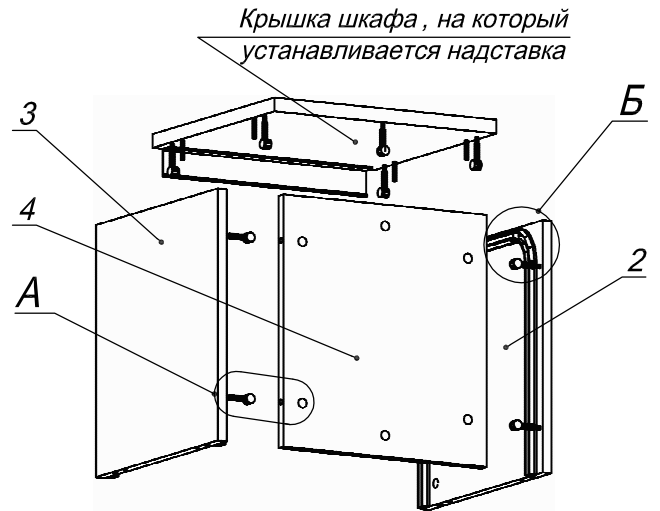

Схема сборки

Деталь №1 устанавливается вместо крышки на шкаф

Вид А

Вид Б

Вид В

Спецификация расхода фурнитуры

14 шт.  Стяжка Minifix - ДЮБЕЛЬ - 34	14 шт.  Стяжка Minifix - ЭКСЦЕНТРИК - 16/d15/без покр.	14 шт.  Стяжка Minifix - ЗАГЛУШКА (пласт.)	8 шт.  Шкант d6x30/бук
1 шт.  Ручка "UA03" СТАНДАРТ L128 (алюм.)	2 шт.  Винт M4x25/с бурт.	22 шт.  Саморез d3,0x13/потайной	8,9 м  Fennel ламель-жалюзи
0,365 м  Fennel декоративный профиль	1 шт.  Fennel заглушка к замыкающему профилю лев.	1 шт.  Fennel заглушка к замыкающему профилю прав.	0,334 м  Fennel замыкающий профиль
1,774 м  Fennel направляющий профиль	4 шт.  Fennel радиус	0,76 м  Скотч двусторонний	

Спецификация по деталям

Поз.	Кол., шт.	Название	h, мм	Размер габ., мм x мм
1	1	Полка	22	400 x 381
2	1	Бок лв.	16	400 x 380
3	1	Бок пр.	16	400 x 380
4	1	З/стенка	16	400 x 366