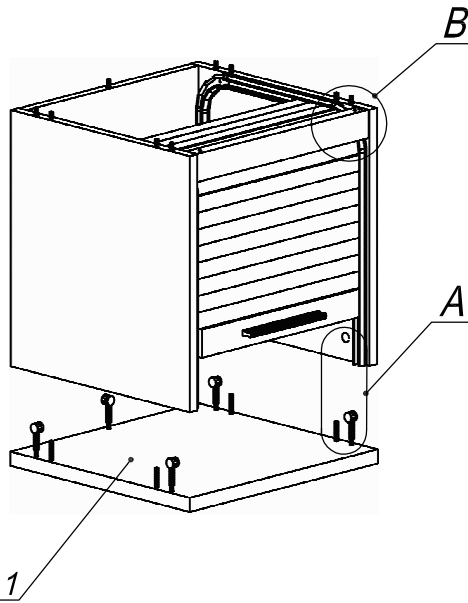

Схема сборки

Деталь №1 устанавливается вместо крышки на шкаф

Вид А

Вид Б

Вид В

Спецификация расхода фурнитуры

14 шт.  Стяжка Minifix - ДЮБЕЛЬ - 34	14 шт.  Стяжка Minifix - ЭКСЦЕНТРИК - 16/d15/без покр.	14 шт.  Стяжка Minifix - ЗАГЛУШКА (пласт.)	8 шт.  Шкант d6x30/бук
1 шт.  Ручка "UA03" СТАНДАРТ L128 (алюм.)	2 шт.  Винт M4x25/с бурт.	22 шт.  Саморез d3,0x13/потайной	8,9 м  Fennel ламель-жалюзи
0,365 м  Fennel декоративный профиль	1 шт.  Fennel заглушка к замыкающему профилю лев.	1 шт.  Fennel заглушка к замыкающему профилю прав.	0,334 м  Fennel замыкающий профиль
1,774 м  Fennel направляющий профиль	4 шт.  Fennel радиус	0,76 м  Скотч двусторонний	

Спецификация по деталям

Поз.	Кол., шт.	Название	h, мм	Размер габ., мм x мм
1	1	Полка	22	400 x 381
2	1	Бок лв.	16	400 x 380
3	1	Бок пр.	16	400 x 380
4	1	З/стенка	16	400 x 366