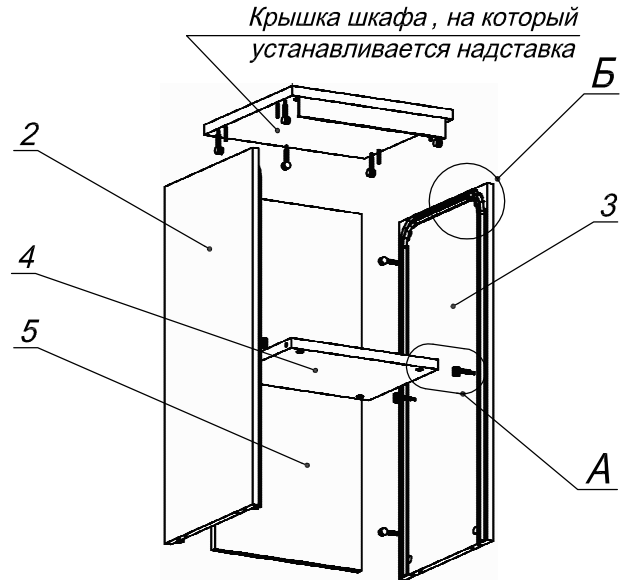

**Схема сборки**

Деталь №1 устанавливается  
вместо крышки на шкаф

**Вид Б**

**Вид В**

**Спецификация расхода фурнитуры**

18 шт.  Стяжка Minifix - ДЮБЕЛЬ - 34	14 шт.  Стяжка Minifix - ЭКСЦЕНТРИК - 16/d15/без покр.	4 шт.  Стяжка Minifix - ЭКСЦЕНТРИК - 22/d15/без покр.	18 шт.  Стяжка Minifix - ЗАГЛУШКА (пласт.)
8 шт.  Шкант d6x30/бук	1 шт.  Ручка "UA03" СТАНДАРТ L128 (алюм.)	2 шт.  Винт M4x25/с бурт.	26 шт.  Саморез d3,0x13/потайной
18,52 м.  Fennel ламель-жалюзи	0,365 м.  Fennel декоративный профиль	1 шт.  Fennel заглушка к замыкающему профилю лев.	1 шт.  Fennel заглушка к замыкающему профилю прав.
0,334 м.  Fennel замыкающий профиль	3,462 м.  Fennel направляющий профиль	4 шт.  Fennel радиус	1,6 м.  Скотч армированный

**Спецификация по деталям**

Поз.	Кол., шт.	Название	h, мм	Размер габ., мм x мм
1	1	Полка	22	400 x 381
2	1	Бок лв.	16	822 x 380
3	1	Бок пр.	16	822 x 380
4	1	Полка 1	22	366 x 300
5	1	З/стенка	16	822 x 366