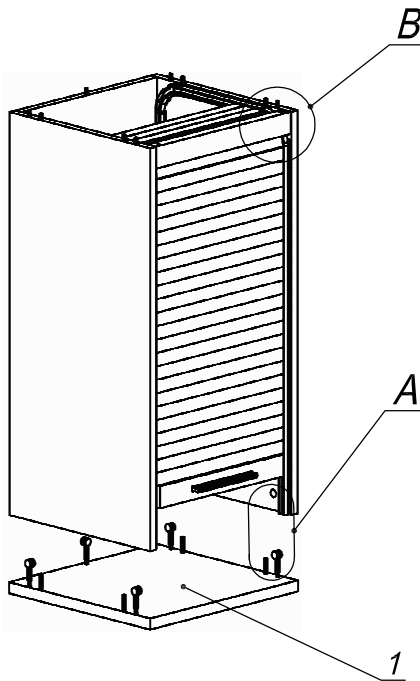

**Схема сборки**

Деталь №1 устанавливается  
вместо крышки на шкаф

**Вид Б**

**Вид В**

**Спецификация расхода фурнитуры**

18 шт.  Стяжка Minifix - ДЮБЕЛЬ - 34	14 шт.  Стяжка Minifix - ЭКСЦЕНТРИК - 16/d15/без покр.	4 шт.  Стяжка Minifix - ЭКСЦЕНТРИК - 22/d15/без покр.	18 шт.  Стяжка Minifix - ЗАГЛУШКА (пласт.)
8 шт.  Шкант d6x30/бук	1 шт.  Ручка "UA03" СТАНДАРТ L128 (алюм.)	2 шт.  Винт M4x25/с бурт.	26 шт.  Саморез d3,0x13/потайной
18,52 м.  Fennel ламель-жалюзи	0,365 м.  Fennel декоративный профиль	1 шт.  Fennel заглушка к замыкающему профилю лев.	1 шт.  Fennel заглушка к замыкающему профилю прав.
0,334 м.  Fennel замыкающий профиль	3,462 м.  Fennel направляющий профиль	4 шт.  Fennel радиус	1,6 м.  Скотч армированный

**Спецификация по деталям**

Поз.	Кол., шт.	Название	h, мм	Размер габ., мм x мм
1	1	Полка	22	400 x 381
2	1	Бок лв.	16	822 x 380
3	1	Бок пр.	16	822 x 380
4	1	Полка 1	22	366 x 300
5	1	З/стенка	16	822 x 366