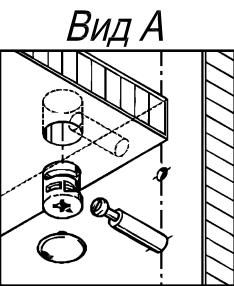

**Схема сборки**

Деталь №1 устанавливается  
вместо крышки на шкаф

**Вид Б**

**Вид В**

**Спецификация расхода фурнитуры**

18 шт.  Стяжка Minifix - ДЮБЕЛЬ - 34	14 шт.  Стяжка Minifix - ЭКСЦЕНТРИК - 16/d15/без покр.	4 шт.  Стяжка Minifix - ЭКСЦЕНТРИК - 22/d15/без покр.	18 шт.  Стяжка Minifix - ЗАГЛУШКА (пласт.)
8 шт.  Шкант d6x30/бук	1 шт.  Ручка "UA03" СТАНДАРТ L128 (алюм.)	2 шт.  Винт M4x25/с бурт.	26 шт.  Саморез d3,0x13/потайной
18,52 м.  Fennel ламель-жалюзи	0,365 м.  Fennel декоративный профиль	1 шт.  Fennel заглушка к замыкающему профилю лев.	1 шт.  Fennel заглушка к замыкающему профилю прав.
0,334 м.  Fennel замыкающий профиль	3,462 м.  Fennel направляющий профиль	4 шт.  Fennel радиус	1,6 м.  Скотч армированный

**Спецификация по деталям**

Поз.	Кол., шт.	Название	h, мм	Размер габ., мм x мм
1	1	Полка	22	400 x 381
2	1	Бок лв.	16	822 x 380
3	1	Бок пр.	16	822 x 380
4	1	Полка 1	22	366 x 300
5	1	З/стенка	16	822 x 366