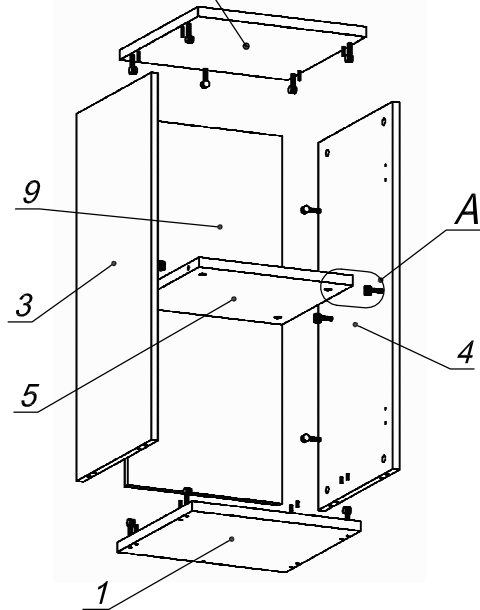

Схема сборки

Крышка шкафа, на который
устанавливается надставка

Вид В

Вид А

Спецификация по деталям

Поз.	Кол., шт.	Название	h, мм	Размер габ., мм x мм
1	1	Полка	22	400 x 381
3	1	Бок лв.	16	822 x 380
4	1	Бок пр.	16	822 x 380
5	1	Полка 1	22	366 x 362
8	1	Дверь	16	396 x 840
9	1	З/стенка	16	822 x 366

Спецификация расхода фурнитуры

2 шт.  Демпфер двери	2 шт.  Ответная планка к внутр. и нар. петле ДСП СТАНДАРТ	2 шт.  Петля нар. ДСП СТАНДАРТ	2 шт.  Винт М4х20/с бурт.
4 шт.  Еврошуруп 6,3х13 полукр.	4 шт.  Саморез d3,5х16/потайной	18 шт.  Стяжка Minifix - ДЮБЕЛЬ - 34	18 шт.  Стяжка Minifix - ЗАГЛУШКА (пласт.)
14 шт.  Стяжка Minifix - ЭКСЦЕНТРИК - 16/d15/без покр.	4 шт.  Стяжка Minifix - ЭКСЦЕНТРИК - 22/d15/без покр.	8 шт.  Шкант d6х30/бук	1 шт.  Ручка "UA03" СТАНДАРТ L128 (алюм.)