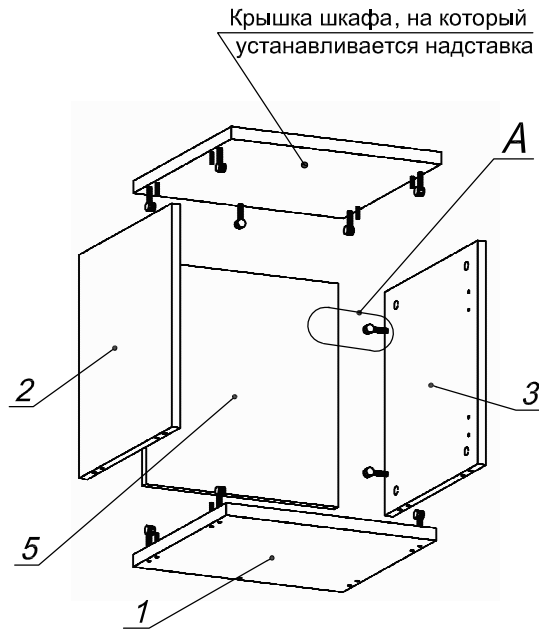

Схема сборки

Вид В

Вид А

Спецификация расхода фурнитуры

2 шт.  Демпфер двери	2 шт.  Декоративная накладка овал к "Петля ВНУТР. и НАР. стекло СТАНДАРТ (FGV)"	2 шт.  Крепление стекла к "Петля ВНУТР и НАР. стекло СТАНДАРТ"	2 шт.  Ответная планка к "Петля нар. стекло СТАНДАРТ (FGV)"
2 шт.  Петля нар. стекло СТАНДАРТ (FGV)	2 шт.  Винт М4х10/с бурт.	4 шт.  Еврошуруп 6,3х13 полукр.	14 шт.  Стяжка Minifix - ДЮБЕЛЬ - 34
14 шт.  Стяжка Minifix - ЗАГЛУШКА (пласт.)	14 шт.  Стяжка Minifix - ЭКСЦЕНТРИК - 16/d15/без покр.	2 шт.  Шайба пластиковая (под винт для стекла)	8 шт.  Шкант d6x30/бук
1 шт.  Ручка "UA03" СТАНДАРТ L128 (алюм.)			

Спецификация по деталям

Поз.	Кол., шт.	Название	h, мм	Размер габ., мм x мм
1	1	Полка	22	400 x 381
2	1	Бок лв.	16	400 x 380
3	1	Бок пр.	16	400 x 380
4	1	Дверь сткл.	4	418 x 396
5	1	З/стенка	16	400 x 366