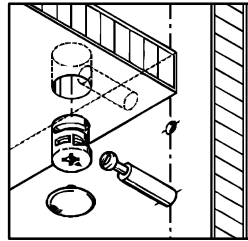

Схема сборки

Вид В

Вид А

Спецификация расхода фурнитуры

2 шт.  Демпфер двери	2 шт.  Декоративная накладка овал к "Петля ВНУТР. и НАР. стекло СТАНДАРТ (FGV)"	2 шт.  Крепление стекла к "Петля ВНУТР и НАР. стекло СТАНДАРТ"	2 шт.  Ответная планка к "Петля нар. стекло СТАНДАРТ (FGV)"
2 шт.  Петля нар. стекло СТАНДАРТ (FGV)	2 шт.  Винт М4х10/с бурт.	4 шт.  Еврошуруп 6,3х13 полукр.	14 шт.  Стяжка Minifix - ДЮБЕЛЬ - 34
14 шт.  Стяжка Minifix - ЗАГЛУШКА (пласт.)	14 шт.  Стяжка Minifix - ЭКСЦЕНТРИК - 16/d15/без покр.	2 шт.  Шайба пластиковая (под винт для стекла)	8 шт.  Шкант d6x30/бук
1 шт.  Ручка "UA03" СТАНДАРТ L128 (алюм.)			

Спецификация по деталям

Поз.	Кол., шт.	Название	h, мм	Размер габ., мм x мм
1	1	Полка	22	400 x 381
2	1	Бок лв.	16	400 x 380
3	1	Бок пр.	16	400 x 380
4	1	Дверь сткл.	4	418 x 396
5	1	З/стенка	16	400 x 366