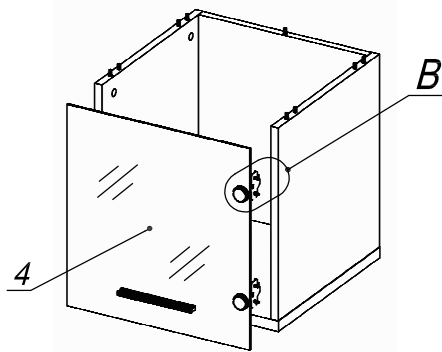

Схема сборки

Вид В

Вид А

Спецификация расхода фурнитуры

2 шт.  Демпфер двери	2 шт.  Декоративная накладка овал к "Петля ВНУТР. и НАР. стекло СТАНДАРТ (FGV)"	2 шт.  Крепление стекла к "Петля ВНУТР и НАР. стекло СТАНДАРТ"	2 шт.  Ответная планка к "Петля нар. стекло СТАНДАРТ (FGV)"
2 шт.  Петля нар. стекло СТАНДАРТ (FGV)	2 шт.  Винт М4х10/с бурт.	4 шт.  Еврошуруп 6,3х13 полукр.	14 шт.  Стяжка Minifix - ДЮБЕЛЬ - 34
14 шт.  Стяжка Minifix - ЗАГЛУШКА (пласт.)	14 шт.  Стяжка Minifix - ЭКСЦЕНТРИК - 16/d15/без покр.	2 шт.  Шайба пластиковая (под винт для стекла)	8 шт.  Шкант d6x30/бук
1 шт.  Ручка "UA03" СТАНДАРТ L128 (алюм.)			

Спецификация по деталям

Поз.	Кол., шт.	Название	h, мм	Размер габ., мм x мм
1	1	Полка	22	400 x 381
2	1	Бок лв.	16	400 x 380
3	1	Бок пр.	16	400 x 380
4	1	Дверь сткл.	4	418 x 396
5	1	З/стенка	16	400 x 366