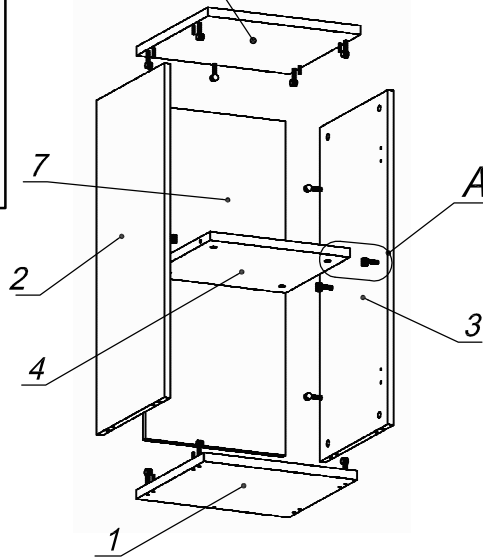

Схема сборки

Крышка шкафа, на который устанавливается надставка

Вид А

Вид В

Спецификация расхода фурнитуры

2 шт.  Демпфер двери	2 шт.  Декоративная накладка овал к "Петля ВНУТР. и НАР. стекло СТАНДАРТ (FGV)"	2 шт.  Крепление стекла к "Петля ВНУТР. и НАР. стекло СТАНДАРТ"	2 шт.  Ответная планка к "Петля нар. стекло СТАНДАРТ (FGV)"
2 шт.  Петля нар. стекло СТАНДАРТ (FGV)	2 шт.  Винт М4х10/с бурт.	4 шт.  Еврошуруп 6,3х13 полукр.	18 шт.  Стяжка Minifix - ДЮБЕЛЬ - 34
18 шт.  Стяжка Minifix - ЗАГЛУШКА (пласт.)	14 шт.  Стяжка Minifix - ЭКСЦЕНТРИК - 16/d15/без покр.	4 шт.  Стяжка Minifix - ЭКСЦЕНТРИК - 22/d15/без покр.	2 шт.  Шайба пластиковая (под винт для стекла)
8 шт.  Шкант d6x30/бук	1 шт.  Ручка "UA03" СТАНДАРТ L128 (алюм.)		

Спецификация по деталям

Поз.	Кол., шт.	Название	h, мм	Размер габ., мм x мм
1	1	Полка	22	400 x 381
2	1	Бок лв.	16	822 x 380
3	1	Бок пр.	16	822 x 380
4	1	Полка 1	22	366 x 362
6	1	Дверь сткл.	4	840 x 396
7	1	З/стенка	16	822 x 366