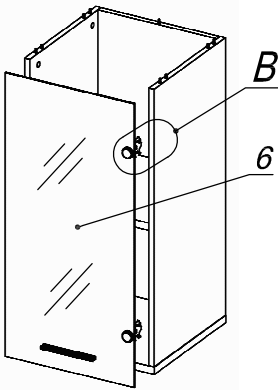

Схема сборки

Крышка шкафа, на который устанавливается надставка

Вид А

Вид В

Спецификация расхода фурнитуры

2 шт.  Демпфер двери	2 шт.  Декоративная накладка овал к "Петля ВНУТР. и НАР. стекло СТАНДАРТ (FGV)"	2 шт.  Крепление стекла к "Петля ВНУТР. и НАР. стекло СТАНДАРТ"	2 шт.  Ответная планка к "Петля нар. стекло СТАНДАРТ (FGV)"
2 шт.  Петля нар. стекло СТАНДАРТ (FGV)	2 шт.  Винт М4х10/с бурт.	4 шт.  Еврошуруп 6,3х13 полукр.	18 шт.  Стяжка Minifix - ДЮБЕЛЬ - 34
18 шт.  Стяжка Minifix - ЗАГЛУШКА (пласт.)	14 шт.  Стяжка Minifix - ЭКСЦЕНТРИК - 16/d15/без покр.	4 шт.  Стяжка Minifix - ЭКСЦЕНТРИК - 22/d15/без покр.	2 шт.  Шайба пластиковая (под винт для стекла)
8 шт.  Шкант d6x30/бук	1 шт.  Ручка "UA03" СТАНДАРТ L128 (алюм.)		

Спецификация по деталям

Поз.	Кол., шт.	Название	h, мм	Размер габ., мм x мм
1	1	Полка	22	400 x 381
2	1	Бок лв.	16	822 x 380
3	1	Бок пр.	16	822 x 380
4	1	Полка 1	22	366 x 362
6	1	Дверь сткл.	4	840 x 396
7	1	З/стенка	16	822 x 366