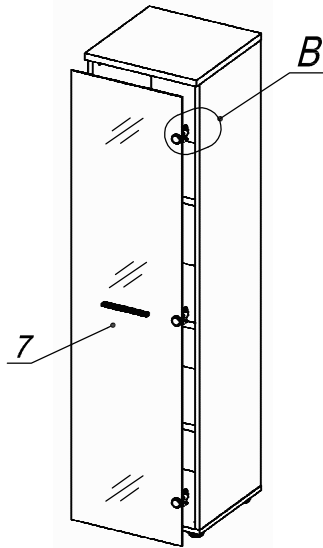

Схема сборки

Вид А

Вид Б

Вид В

Вид Г

Спецификация расхода фурнитуры

2 шт. Демпфер двери	3 шт. Декоративная накладка овал к "Петля ВНУТР. и НАР. стекло СТАНДАРТ (FGV)"	3 шт. Крепление стекла к "Петля ВНУТР и НАР. стекло СТАНДАРТ"	3 шт. Ответная планка к "Петля нар. стекло СТАНДАРТ (FGV)"
3 шт. Петля нар. стекло СТАНДАРТ (FGV)	8 шт. Полкодержатель (d5) с фикс. выступом	2 шт. Винт М4х10/с бурт.	6 шт. Еврошуруп 6,3х13 полукр.
22 шт. Стяжка Minifix - ДЮБЕЛЬ - 34	22 шт. Стяжка Minifix - ЗАГЛУШКА (пласт.)	18 шт. Стяжка Minifix - ЭКСЦЕНТРИК - 16/d15/без покр.	4 шт. Стяжка Minifix - ЭКСЦЕНТРИК - 22/d15/без покр.
2 шт. Шайба пластиковая (под винт для стекла)	8 шт. Шкант d6x30/бук	4 шт. Опора регулир. PERMO d49xh28(+20)	1 шт. Ручка "UA03" СТАНДАРТ L128 (алюм.)

Спецификация по деталям

Поз.	Кол., шт.	Название	h, мм	Размер габ., мм х мм
1	1	Дно	16	400 х 381
2	1	Крышка	22	400 х 400
3	1	Бок лв.	16	1528 х 380
4	1	Бок пр.	16	1528 х 380
5	1	Полка 1	22	366 х 362
6	2	Полка 2	22	364 х 360
7	1	Дверь сткл.	4	1540 х 396
8	1	З/стенка	16	1528 х 366