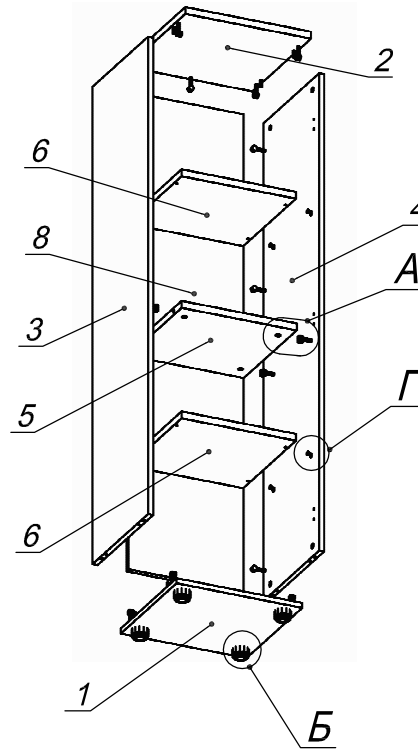

Схема сборки

Вид А

Вид Б

Вид В

Вид Г

Спецификация расхода фурнитуры

2 шт. Демпфер двери	3 шт. Декоративная накладка овал к "Петля ВНУТР. и НАР. стекло СТАНДАРТ (FGV)"	3 шт. Крепление стекла к "Петля ВНУТР и НАР. стекло СТАНДАРТ"	3 шт. Ответная планка к "Петля нар. стекло СТАНДАРТ (FGV)"
3 шт. Петля нар. стекло СТАНДАРТ (FGV)	8 шт. Полкодержатель (d5) с фикс. выступом	2 шт. Винт М4х10/с бурт.	6 шт. Еврошуруп 6,3х13 полукр.
22 шт. Стяжка Minifix - ДЮБЕЛЬ - 34	22 шт. Стяжка Minifix - ЗАГЛУШКА (пласт.)	18 шт. Стяжка Minifix - ЭКСЦЕНТРИК - 16/d15/без покр.	4 шт. Стяжка Minifix - ЭКСЦЕНТРИК - 22/d15/без покр.
2 шт. Шайба пластиковая (под винт для стекла)	8 шт. Шкант d6x30/бук	4 шт. Опора регулир. PERMO d49xh28(+20)	1 шт. Ручка "UA03" СТАНДАРТ L128 (алюм.)

Спецификация по деталям

Поз.	Кол., шт.	Название	h, мм	Размер габ., мм х мм
1	1	Дно	16	400 х 381
2	1	Крышка	22	400 х 400
3	1	Бок лв.	16	1528 х 380
4	1	Бок пр.	16	1528 х 380
5	1	Полка 1	22	366 х 362
6	2	Полка 2	22	364 х 360
7	1	Дверь сткл.	4	1540 х 396
8	1	З/стенка	16	1528 х 366