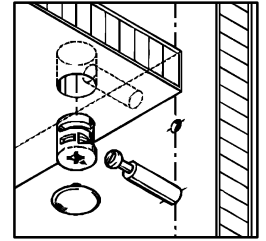

Схема сборки

Вид А

Вид Б

Вид В

Вид Г

Спецификация расхода фурнитуры

2 шт. Демпфер двери	3 шт. Декоративная накладка овал к "Петля ВНУТР. и НАР. стекло СТАНДАРТ (FGV)"	3 шт. Крепление стекла к "Петля ВНУТР и НАР. стекло СТАНДАРТ"	3 шт. Ответная планка к "Петля нар. стекло СТАНДАРТ (FGV)"
3 шт. Петля нар. стекло СТАНДАРТ (FGV)	8 шт. Полкодержатель (d5) с фикс. выступом	2 шт. Винт М4х10/с бурт.	6 шт. Еврошуруп 6,3х13 полукр.
22 шт. Стяжка Minifix - ДЮБЕЛЬ - 34	22 шт. Стяжка Minifix - ЗАГЛУШКА (пласт.)	18 шт. Стяжка Minifix - ЭКСЦЕНТРИК - 16/d15/без покр.	4 шт. Стяжка Minifix - ЭКСЦЕНТРИК - 22/d15/без покр.
2 шт. Шайба пластиковая (под винт для стекла)	8 шт. Шкант d6x30/бук	4 шт. Опора регулир. PERMO d49xh28(+20)	1 шт. Ручка "UA03" СТАНДАРТ L128 (алюм.)

Спецификация по деталям

Поз.	Кол., шт.	Название	h, мм	Размер габ., мм х мм
1	1	Дно	16	400 х 381
2	1	Крышка	22	400 х 400
3	1	Бок лв.	16	1528 х 380
4	1	Бок пр.	16	1528 х 380
5	1	Полка 1	22	366 х 362
6	2	Полка 2	22	364 х 360
7	1	Дверь сткл.	4	1540 х 396
8	1	З/стенка	16	1528 х 366