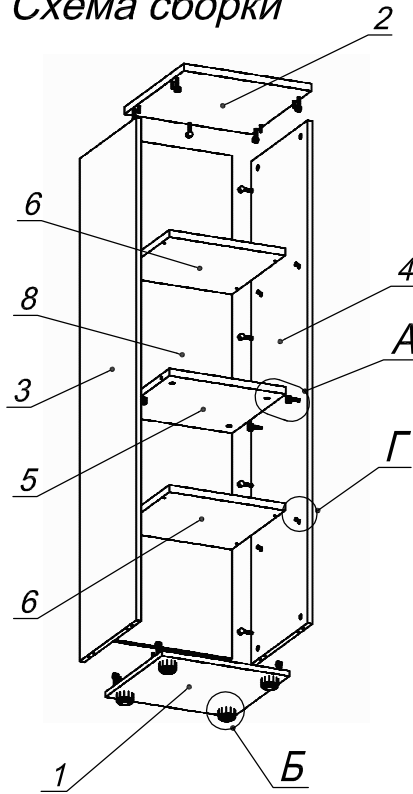

Вид Г

**Спецификация по деталям**

Поз.	Кол., шт.	Название	h, мм	Размер габ., мм x мм
1	1	Дно	16	400 x 381
2	1	Крышка	22	400 x 400
3	1	Бок лв.	16	1528 x 380
4	1	Бок пр.	16	1528 x 380
5	1	Полка 1	22	366 x 362
6	2	Полка 2	22	364 x 360
7	1	Дверь	16	396 x 1540
8	1	З/стенка	16	1528 x 366

**Схема сборки**

Вид А

Вид Б

Вид В

**Спецификация расхода фурнитуры**

<p>2 шт.</p>  <p>Демпфер двери</p>	<p>3 шт.</p>  <p>Ответная планка к внутр. и нар. петле ДСП СТАНДАРТ</p>	<p>3 шт.</p>  <p>Петля нар. ДСП СТАНДАРТ</p>	<p>8 шт.</p>  <p>Полкодержатель (d5) с фикс. выступом</p>
<p>2 шт.</p>  <p>Винт М4х20/с бурт.</p>	<p>6 шт.</p>  <p>Еврошуруп 6,3х13 полукр.</p>	<p>6 шт.</p>  <p>Саморез d3,5х16/потайной</p>	<p>22 шт.</p>  <p>Стяжка MiniFix - ДЮБЕЛЬ - 34</p>
<p>22 шт.</p>  <p>Стяжка MiniFix - ЗАГЛУШКА (пласт.)</p>	<p>18 шт.</p>  <p>Стяжка MiniFix - ЭКСЦЕНТРИК - 16/d15/без покр.</p>	<p>4 шт.</p>  <p>Стяжка MiniFix - ЭКСЦЕНТРИК - 22/d15/без покр.</p>	<p>8 шт.</p>  <p>Шкант d6x30/бук</p>
<p>4 шт.</p>  <p>Опора регулир. PERMO d49xh28(+20)</p>	<p>1 шт.</p>  <p>Ручка "UA03" СТАНДАРТ L128 (алюм.)</p>		