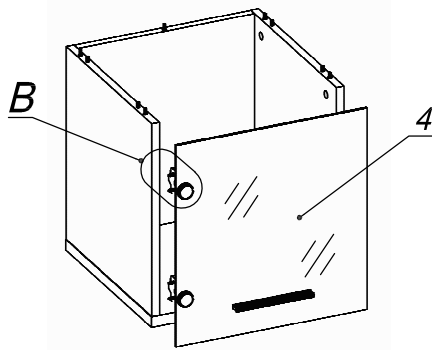

Схема сборки

Вид В

Вид А

Спецификация расхода фурнитуры

2 шт.  Демпфер двери	2 шт.  Декоративная накладка овал к "Петля ВНУТР. и НАР. стекло СТАНДАРТ (FGV)"	2 шт.  Крепление стекла к "Петля ВНУТР и НАР. стекло СТАНДАРТ"	2 шт.  Ответная планка к "Петля нар. стекло СТАНДАРТ (FGV)"
2 шт.  Петля нар. стекло СТАНДАРТ (FGV)	2 шт.  Винт М4х10/с бурт.	4 шт.  Еврошуруп 6,3х13 полукр.	14 шт.  Стяжка Minifix - ДЮБЕЛЬ - 34
14 шт.  Стяжка Minifix - ЗАГЛУШКА (пласт.)	14 шт.  Стяжка Minifix - ЭКСЦЕНТРИК - 16/d15/без покр.	2 шт.  Шайба пластиковая (под винт для стекла)	8 шт.  Шкант d6x30/бук
1 шт.  Ручка "UA03" СТАНДАРТ L128 (алюм.)			

Спецификация по деталям

Поз.	Кол., шт.	Название	h, мм	Размер габ., мм x мм
1	1	Полка	22	400 x 381
2	1	Бок лв.	16	400 x 380
3	1	Бок пр.	16	400 x 380
4	1	Дверь сткл.	4	418 x 396
5	1	З/стенка	16	400 x 366