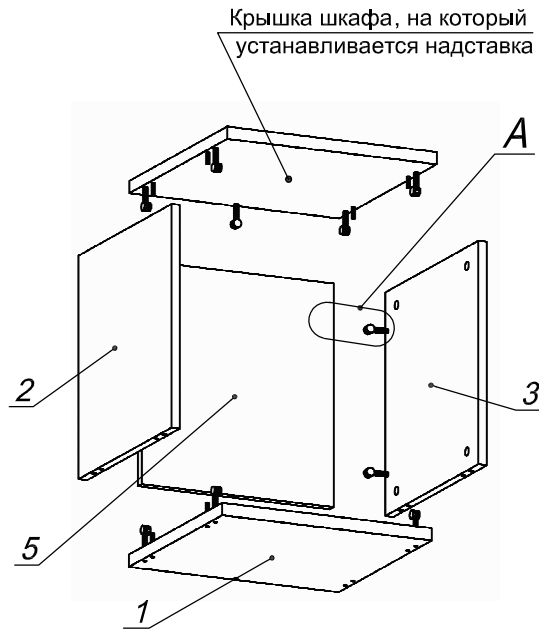

Схема сборки

Вид В

Вид А

Спецификация расхода фурнитуры

2 шт.  Демпфер двери	2 шт.  Декоративная накладка овал к "Петля ВНУТР. и НАР. стекло СТАНДАРТ (FGV)"	2 шт.  Крепление стекла к "Петля ВНУТР и НАР. стекло СТАНДАРТ"	2 шт.  Ответная планка к "Петля нар. стекло СТАНДАРТ (FGV)"
2 шт.  Петля нар. стекло СТАНДАРТ (FGV)	2 шт.  Винт М4х10/с бурт.	4 шт.  Еврошуруп 6,3х13 полукр.	14 шт.  Стяжка Minifix - ДЮБЕЛЬ - 34
14 шт.  Стяжка Minifix - ЗАГЛУШКА (пласт.)	14 шт.  Стяжка Minifix - ЭКСЦЕНТРИК - 16/d15/без покр.	2 шт.  Шайба пластиковая (под винт для стекла)	8 шт.  Шкант d6x30/бук
1 шт.  Ручка "UA03" СТАНДАРТ L128 (алюм.)			

Спецификация по деталям

Поз.	Кол., шт.	Название	h, мм	Размер габ., мм x мм
1	1	Полка	22	400 x 381
2	1	Бок лв.	16	400 x 380
3	1	Бок пр.	16	400 x 380
4	1	Дверь сткл.	4	418 x 396
5	1	З/стенка	16	400 x 366