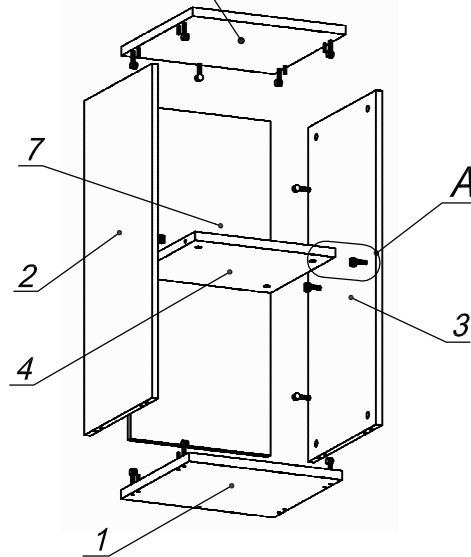

Схема сборки

Крышка шкафа, на который устанавливается надставка

Вид А

Вид В

Спецификация расхода фурнитуры

2 шт.  Демпфер двери	2 шт.  Декоративная накладка овал к "Петля ВНУТР. и НАР. стекло СТАНДАРТ (FGV)"	2 шт.  Крепление стекла к "Петля ВНУТР и НАР. стекло СТАНДАРТ"	2 шт.  Ответная планка к "Петля нар. стекло СТАНДАРТ (FGV)"
2 шт.  Петля нар. стекло СТАНДАРТ (FGV)	2 шт.  Винт М4х10/с бурт.	4 шт.  Еврошуруп 6,3х13 полукр.	18 шт.  Стяжка Minifix - ДЮБЕЛЬ - 34
18 шт.  Стяжка Minifix - ЗАГЛУШКА (пласт.)	14 шт.  Стяжка Minifix - ЭКСЦЕНТРИК - 16/d15/без покр.	4 шт.  Стяжка Minifix - ЭКСЦЕНТРИК - 22/d15/без покр.	2 шт.  Шайба пластиковая (под винт для стекла)
8 шт.  Шкант d6x30/бук	1 шт.  Ручка "УА03" СТАНДАРТ L128 (алюм.)		

Спецификация по деталям

Поз.	Кол., шт.	Название	h, мм	Размер габ., мм x мм
1	1	Полка	22	400 x 381
2	1	Бок лв.	16	822 x 380
3	1	Бок пр.	16	822 x 380
4	1	Полка 1	22	366 x 362
6	1	Дверь сткл.	4	840 x 396
7	1	З/стенка	16	822 x 366