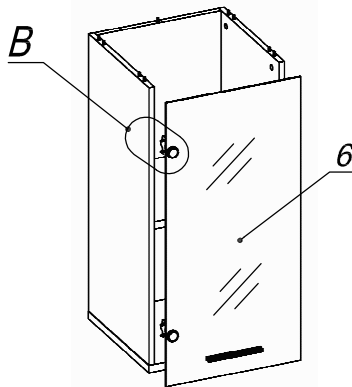

Схема сборки

Крышка шкафа, на который устанавливается надставка

Вид А

Вид В

Спецификация расхода фурнитуры

2 шт.  Демпфер двери	2 шт.  Декоративная накладка овал к "Петля ВНУТР. и НАР. стекло СТАНДАРТ (FGV)"	2 шт.  Крепление стекла к "Петля ВНУТР и НАР. стекло СТАНДАРТ"	2 шт.  Ответная планка к "Петля нар. стекло СТАНДАРТ (FGV)"
2 шт.  Петля нар. стекло СТАНДАРТ (FGV)	2 шт.  Винт М4х10/с бурт.	4 шт.  Еврошуруп 6,3х13 полукр.	18 шт.  Стяжка Minifix - ДЮБЕЛЬ - 34
18 шт.  Стяжка Minifix - ЗАГЛУШКА (пласт.)	14 шт.  Стяжка Minifix - ЭКСЦЕНТРИК - 16/d15/без покр.	4 шт.  Стяжка Minifix - ЭКСЦЕНТРИК - 22/d15/без покр.	2 шт.  Шайба пластиковая (под винт для стекла)
8 шт.  Шкант d6x30/бук	1 шт.  Ручка "УА03" СТАНДАРТ L128 (алюм.)		

Спецификация по деталям

Поз.	Кол., шт.	Название	h, мм	Размер габ., мм x мм
1	1	Полка	22	400 x 381
2	1	Бок лв.	16	822 x 380
3	1	Бок пр.	16	822 x 380
4	1	Полка 1	22	366 x 362
6	1	Дверь сткл.	4	840 x 396
7	1	З/стенка	16	822 x 366