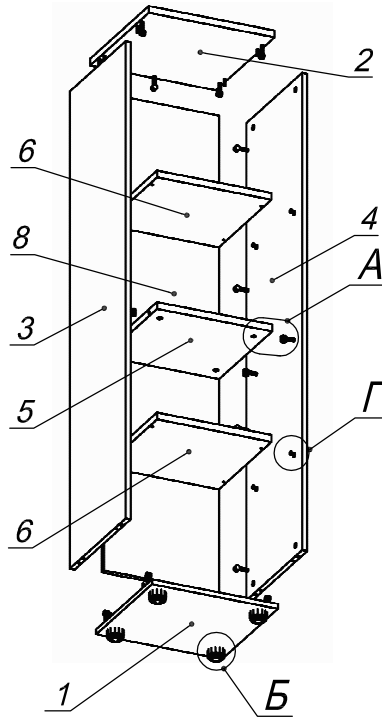

Схема сборки

Вид А

Вид Б

Вид В

Вид Г

Спецификация расхода фурнитуры

2 шт. Демпфер двери	3 шт. Декоративная накладка овал к "Петля ВНУТР. и НАР. стекло СТАНДАРТ (FGV)"	3 шт. Крепление стекла к "Петля ВНУТР и НАР. стекло СТАНДАРТ"	3 шт. Ответная планка к "Петля нар. стекло СТАНДАРТ (FGV)"
3 шт. Петля нар. стекло СТАНДАРТ (FGV)	8 шт. Полкодержатель (d5) с фикс. выступом	2 шт. Винт М4х10/с бурт.	6 шт. Еврошуруп 6,3х13 полукр.
22 шт. Стяжка MiniFix - ДЮБЕЛЬ - 34	22 шт. Стяжка MiniFix - ЗАГЛУШКА (пласт.)	18 шт. Стяжка MiniFix - ЭКСЦЕНТРИК - 16/d15/без покр.	4 шт. Стяжка MiniFix - ЭКСЦЕНТРИК - 22/d15/без покр.
2 шт. Шайба пластиковая (под винт для стекла)	8 шт. Шкант d6x30/бук	4 шт. Опора регулир. PERMO d49xh28(+20)	1 шт. Ручка "UA03" СТАНДАРТ L128 (алюм.)

Спецификация по деталям

Поз.	Кол., шт.	Название	h, мм	Размер габ., мм х мм
1	1	Дно	16	400 х 381
2	1	Крышка	22	400 х 400
3	1	Бок лв.	16	1528 х 380
4	1	Бок пр.	16	1528 х 380
5	1	Полка 1	22	366 х 362
6	2	Полка 2	22	364 х 360
7	1	Дверь сткл.	4	1540 х 396
8	1	З/стенка	16	1528 х 366