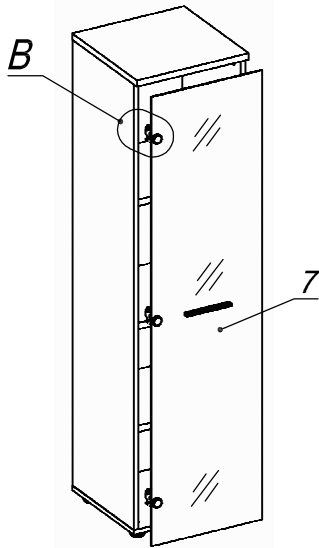

Схема сборки

Вид А

Вид Б

Вид В

Вид Г

Спецификация расхода фурнитуры

2 шт. Демпфер двери	3 шт. Декоративная накладка овал к "Петля ВНУТР. и НАР. стекло СТАНДАРТ (FGV)"	3 шт. Крепление стекла к "Петля ВНУТР и НАР. стекло СТАНДАРТ"	3 шт. Ответная планка к "Петля нар. стекло СТАНДАРТ (FGV)"
3 шт. Петля нар. стекло СТАНДАРТ (FGV)	8 шт. Полкодержатель (d5) с фикс. выступом	2 шт. Винт М4х10/с бурт.	6 шт. Еврошуруп 6,3х13 полукр.
22 шт. Стяжка MiniFix - ДЮБЕЛЬ - 34	22 шт. Стяжка MiniFix - ЗАГЛУШКА (пласт.)	18 шт. Стяжка MiniFix - ЭКСЦЕНТРИК - 16/d15/без покр.	4 шт. Стяжка MiniFix - ЭКСЦЕНТРИК - 22/d15/без покр.
2 шт. Шайба пластиковая (под винт для стекла)	8 шт. Шкант d6x30/бук	4 шт. Опора регулир. PERMO d49xh28(+20)	1 шт. Ручка "UA03" СТАНДАРТ L128 (алюм.)

Спецификация по деталям

Поз.	Кол., шт.	Название	h, мм	Размер габ., мм х мм
1	1	Дно	16	400 х 381
2	1	Крышка	22	400 х 400
3	1	Бок лв.	16	1528 х 380
4	1	Бок пр.	16	1528 х 380
5	1	Полка 1	22	366 х 362
6	2	Полка 2	22	364 х 360
7	1	Дверь сткл.	4	1540 х 396
8	1	З/стенка	16	1528 х 366