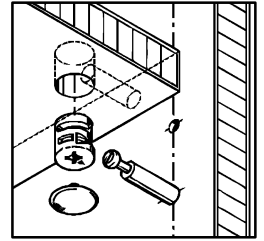

Схема сборки

Вид А

Вид Б

Вид В

Вид Г

Спецификация расхода фурнитуры

2 шт. Демпфер двери	3 шт. Декоративная накладка овал к "Петля ВНУТР. и НАР. стекло СТАНДАРТ (FGV)"	3 шт. Крепление стекла к "Петля ВНУТР и НАР. стекло СТАНДАРТ"	3 шт. Ответная планка к "Петля нар. стекло СТАНДАРТ (FGV)"
3 шт. Петля нар. стекло СТАНДАРТ (FGV)	8 шт. Полкодержатель (d5) с фикс. выступом	2 шт. Винт М4х10/с бурт.	6 шт. Еврошуруп 6,3х13 полукр.
22 шт. Стяжка MiniFix - ДЮБЕЛЬ - 34	22 шт. Стяжка MiniFix - ЗАГЛУШКА (пласт.)	18 шт. Стяжка MiniFix - ЭКСЦЕНТРИК - 16/d15/без покр.	4 шт. Стяжка MiniFix - ЭКСЦЕНТРИК - 22/d15/без покр.
2 шт. Шайба пластиковая (под винт для стекла)	8 шт. Шкант d6x30/бук	4 шт. Опора регулир. PERMO d49xh28(+20)	1 шт. Ручка "UA03" СТАНДАРТ L128 (алюм.)

Спецификация по деталям

Поз.	Кол., шт.	Название	h, мм	Размер габ., мм х мм
1	1	Дно	16	400 х 381
2	1	Крышка	22	400 х 400
3	1	Бок лв.	16	1528 х 380
4	1	Бок пр.	16	1528 х 380
5	1	Полка 1	22	366 х 362
6	2	Полка 2	22	364 х 360
7	1	Дверь сткл.	4	1540 х 396
8	1	З/стенка	16	1528 х 366