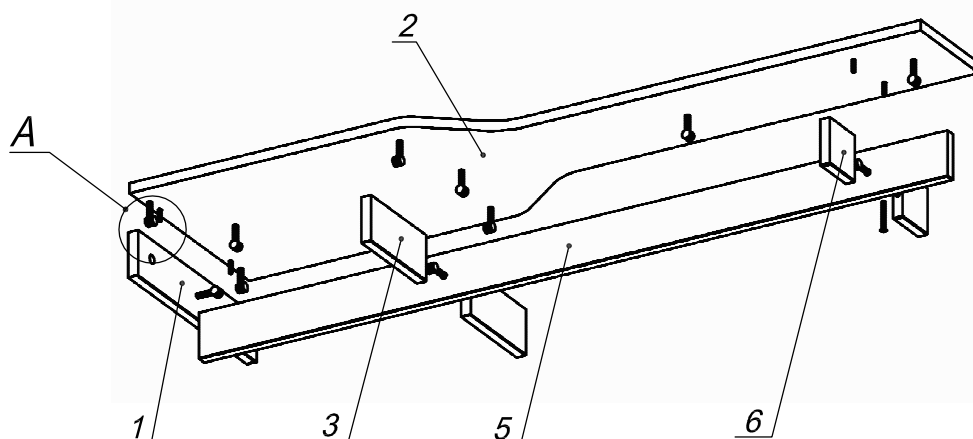

Схема сборки

Вид А

Спецификация по деталям

Поз.	Кол., шт.	Название	h, мм	Размер габ., мм x мм
1	1	Бок	18	80 x 378
2	1	Крышка	18	1400 x 382
3	2	Стойка 1	18	80 x 176
5	1	Стойка цнт.	18	1378 x 80
6	2	Стойка 2	18	80 x 80

Спецификация расхода фурнитуры

<p>2,26 пог. м.</p>  <p>Скотч двусторонний</p>	<p>1 шт.</p>  <p>Конфирмат d7x50</p>	<p>9 шт.</p>  <p>Стяжка MiniFix - ДЮБЕЛЬ - 34</p>	<p>13 шт.</p>  <p>Стяжка MiniFix - ЗАГЛУШКА (пласт.)</p>
<p>13 шт.</p>  <p>Стяжка MiniFix - ЭКСЦЕНТРИК - 18/d15/без покр.</p>	<p>4 шт.</p>  <p>Шкант d6x30/бук</p>	<p>2 шт.</p>  <p>Стяжка MiniFix - ДЮБЕЛЬ - 34-18-34</p>	