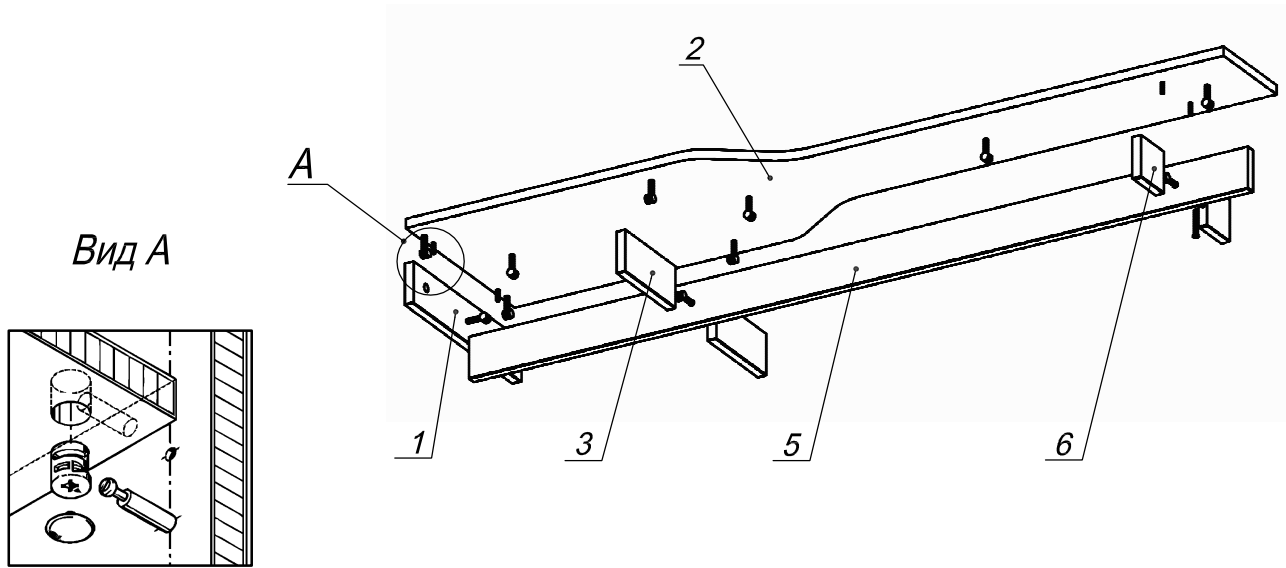

Схема сборки

**Спецификация по деталям**

Поз.	Кол., шт.	Название	h, мм	Размер габ., мм x мм
1	1	Бок	18	80 x 378
2	1	Крышка	18	1600 x 382
3	2	Стойка 1	18	80 x 176
5	1	Стойка цнт.	18	1578 x 80
6	2	Стойка 2	18	80 x 80

**Спецификация расхода фурнитуры**

2,46 пог. м.  Скотч двусторонний	1 шт.  Конфирмат d7x50	9 шт.  Стяжка Minifix - ДЮБЕЛЬ - 34	13 шт.  Стяжка Minifix - ЗАГЛУШКА (пласт.)
13 шт.  Стяжка Minifix - ЭКСЦЕНТРИК - 18/d15/без покр.	4 шт.  Шкант d6x30/бук	2 шт.  Стяжка Minifix - ДЮБЕЛЬ - 34-18-34	