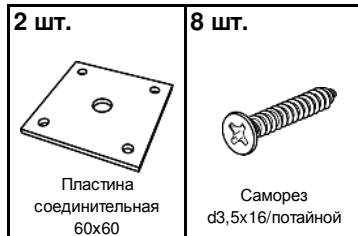

Вид А

**Схема сборки**

Крышка устанавливается на тумбу стационарную  
(см модули Р 2.01.04, Р 2.02.04, Р 2.03.04)

**Спецификация расхода фурнитуры**

**Спецификация по деталям**

Поз.	Кол., шт.	Название	h, мм	Размер габ., мм x мм
1	1	Крышка	22	500 x 800

Серия "Прайм"

Крышка

Р7.00.08  
( 500 x 800 x 22 )

Лист  
Листов 1