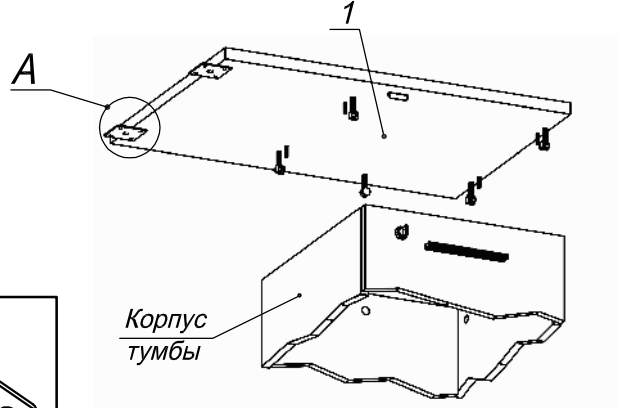

Вид А

**Схема сборки**

Крышка устанавливается на тумбу стационарную  
(см модули Р 2.01.04, Р 2.02.04, Р 2.03.04)

**Спецификация расхода фурнитуры**

**Спецификация по деталям**

Поз.	Кол., шт.	Название	h, мм	Размер габ., мм x мм
1	1	Крышка	22	500 x 800

Серия "Прайм"

Крышка

Р7.00.08  
( 500 x 800 x 22 )

Лист  
Листов 1