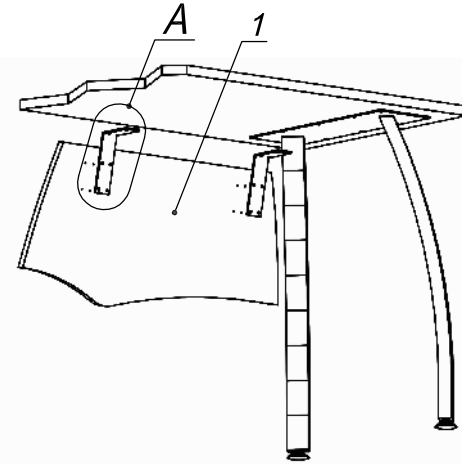

Схема сборки

Вид А

Спецификация расхода фурнитуры

Спецификация по деталям

Поз.	Кол., шт.	Название	h, мм	Размер габ., мм x мм
1	1	Экран	16	770 x 360

<p>16 шт.</p> <p>Саморез d4,0x16/потайной</p>	<p>2 шт.</p> <p>Держатель экрана угловой/ стальной</p>
----------------------------------------------------------	-------------------------------------------------------------------

Серия "Прайм"

Экран

Р9.20.08
(770 x 360 x 16)

Лист	
Листов	1