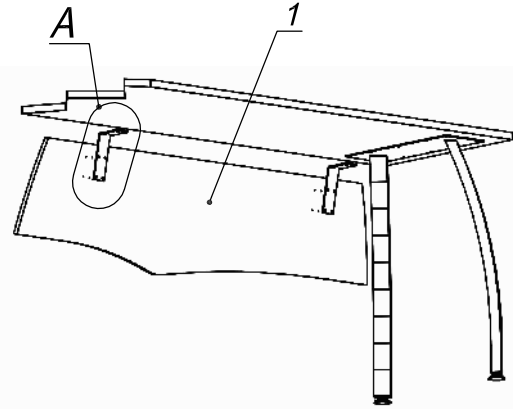

**Схема сборки**

**Вид А**

**Спецификация по деталям**

Поз.	Кол., шт.	Название	h, мм	Размер габ., мм x мм
1	1	Экран	16	1370 x 360

**Спецификация расхода фурнитуры**

<p><b>16 шт.</b></p> <p>Саморез d4,0x16/потайной</p>	<p><b>2 шт.</b></p> <p>Держатель экрана угловой/ стальной</p>
--	---

Серия "Прайм"

Экран

Р9.20.14  
( 1370 x 360 x 16 )

Лист	
Листов	1