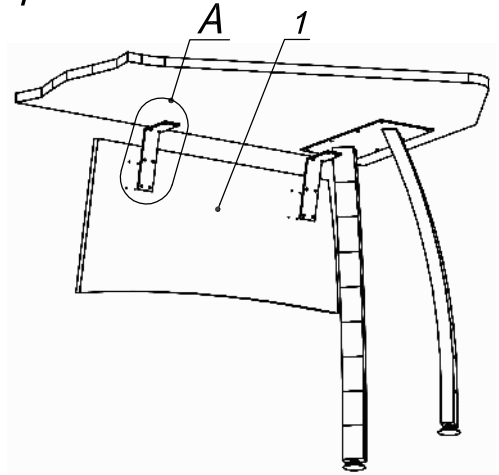

Схема сборки

Вид А

Спецификация расхода фурнитуры

Спецификация по деталям

Поз.	Кол., шт.	Название	h, мм	Размер габ., мм x мм
1	1	Экран	16	720 x 360

16 шт.	2 шт.
 Саморез d4,0x16/потайной	 Держатель экрана угловой/ стальной

Серия "Прайм"

Экран

Р9.40.07
(720 x 360 x 16)

Лист	
Листов	1