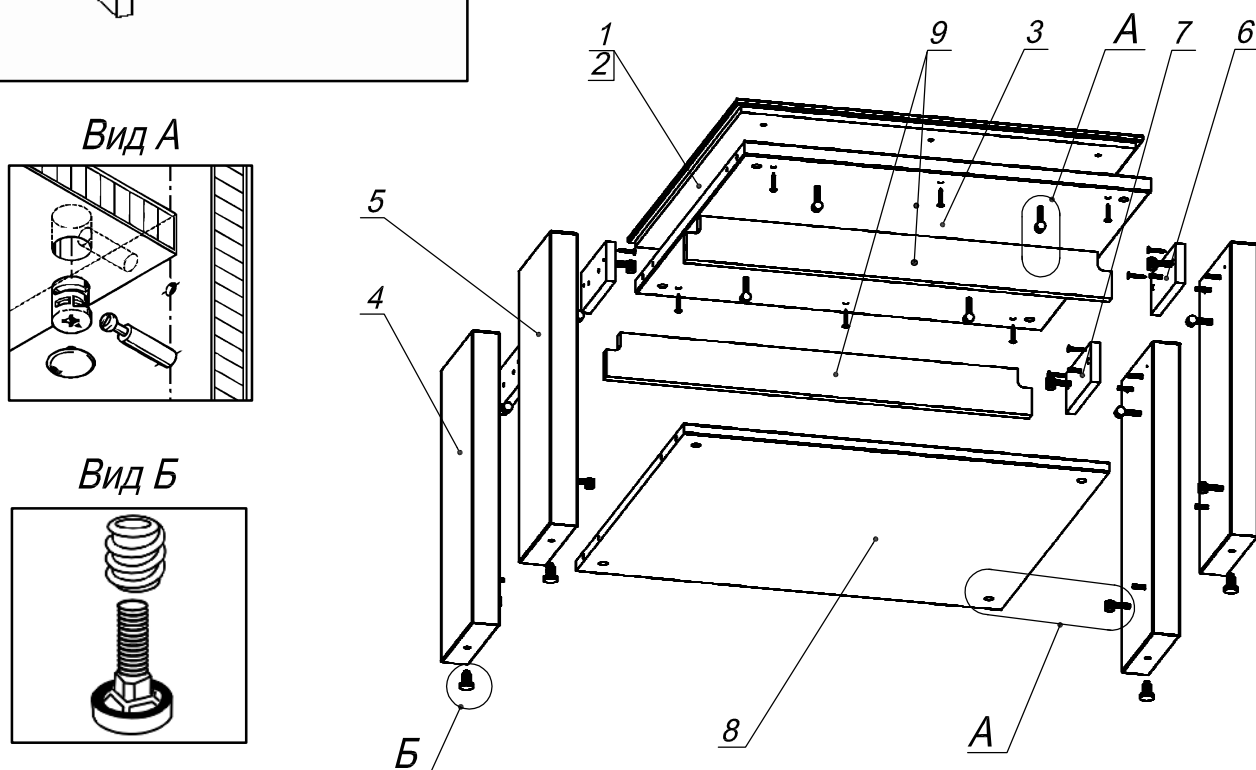

Схема сборки

Спецификация по деталям

| Поз. | Кол., шт. | Название | h, мм | Размер габ., мм x мм |
|------|-----------|------------|-------|----------------------|
| 1 | 1 | Крышка в. | 10 | 700 x 700 |
| 2 | 1 | Крышка ср. | 10 | 680 x 680 |
| 3 | 1 | Крышка н. | 25 | 700 x 700 |
| 4 | 2 | Опора 1-1 | 48 | 518 x 200 |
| 5 | 2 | Опора 1-2 | 48 | 518 x 200 |
| 6 | 2 | Стойка 1-1 | 16 | 160 x 70 |
| 7 | 2 | Стойка 1-2 | 16 | 160 x 70 |
| 8 | 1 | Полка | 18 | 696 x 732 |
| 9 | 2 | Царга | 18 | 732 x 80 |

Спецификация расхода фурнитуры

| | | | |
|---|---|---|--|
| <p>4 шт.</p>  <p>Стяжка Minifix - ЭКСЦЕНТРИК - 22/d15/без покр.</p> | <p>12 шт.</p>  <p>Стяжка Minifix - ЭКСЦЕНТРИК - 18/d15/без покр.</p> | <p>16 шт.</p>  <p>Стяжка Minifix - ДЮБЕЛЬ - 34</p> | <p>16 шт.</p>  <p>Саморез d4,0x30/потайной</p> |
| <p>4 шт.</p>  <p>Гайка мебельная M8x15</p> | <p>4 шт.</p>  <p>Опора НИКА</p> | <p>16 шт.</p>  <p>Стяжка Minifix - ЗАГЛУШКА (пласт.)Венге</p> | <p>20 шт.</p>  <p>Шкант d6x30/бук</p> |