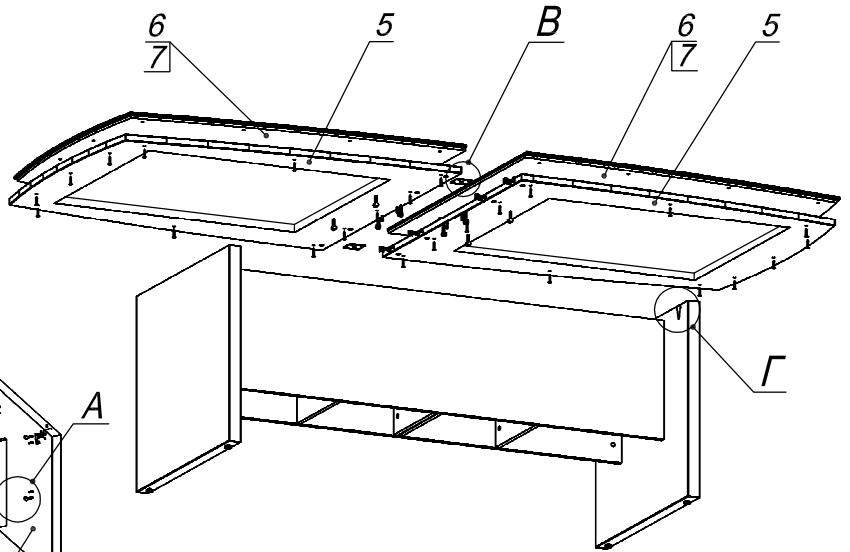

**Схема сборки**

**Вид А**

**Вид Б**

**Вид В**

**Вид Г**

**Спецификация расхода фурнитуры**

2 шт.  Пластина соединительная 60x60	4 шт.  Опора NIKA	4 шт.  Гайка мебельная M8x15	20 шт.  Стяжка MiniFix - ЭКСЦЕНТРИК - 16/d15/без покр.
12 шт.  Стяжка MiniFix - ЭКСЦЕНТРИК - 18/d15/без покр.	8 шт.  Стяжка MiniFix - ЭКСЦЕНТРИК - 22/d15/без покр.	4 шт.  Стяжка MiniFix - ДЮБЕЛЬ - 34-34	32 шт.  Стяжка MiniFix - ДЮБЕЛЬ - 34
4 шт.  Стяжка VB 36 HT50 - ЭКСЦЕНТРИК	4 шт.  Стяжка VB 35 D/16 - ДЮБЕЛЬ - DU321	28 шт.  Шкант d6x30/бук	40 шт.  Стяжка MiniFix - ЗАГЛУШКА (пласт.) Венге
8 шт.  Саморез d3,5x16/потайной	24 шт.  Саморез d4,0x35/потайной		

**Спецификация сборочных единиц**

Поз.	Кол., шт.	Название	h, мм	Размер габ., мм x мм
1	2	Опора	48	740 x 800
2	2	Стойка 1	16	448 x 348
3	2	Царга	18	1800 x 450
4	2	Стойка 2	16	448 x 348
5	2	Крышка н.	25	1350 x 1200
6	2	Крышка в.	10	1350 x 1200
7	2	Крышка ср.	10	1340 x 1180