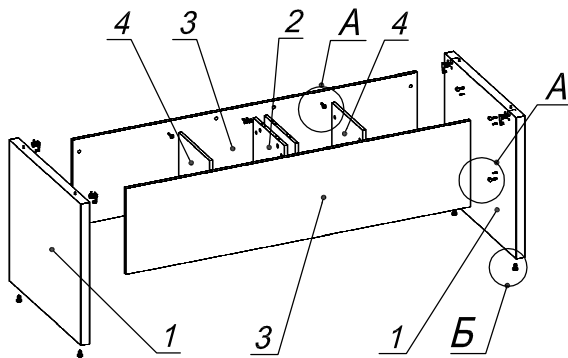

**Схема сборки**

**Вид А**

**Вид Б**

**Вид В**

**Вид Г**

**Спецификация расхода фурнитуры**

2 шт.  Пластина соединительная 60x60	4 шт.  Опора NIKA	4 шт.  Гайка мебельная M8x15	20 шт.  Стяжка MiniFix - ЭКСЦЕНТРИК - 16/d15/без покр.
12 шт.  Стяжка MiniFix - ЭКСЦЕНТРИК - 18/d15/без покр.	8 шт.  Стяжка MiniFix - ЭКСЦЕНТРИК - 22/d15/без покр.	4 шт.  Стяжка MiniFix - ДЮБЕЛЬ - 34-34	32 шт.  Стяжка MiniFix - ДЮБЕЛЬ - 34
4 шт.  Стяжка VB 36 HT50 - ЭКСЦЕНТРИК	4 шт.  Стяжка VB 35 D/16 - ДЮБЕЛЬ - DU321	28 шт.  Шкант d6x30/бук	40 шт.  Стяжка MiniFix - ЗАГЛУШКА (пласт.) Венге
8 шт.  Саморез d3,5x16/потайной	24 шт.  Саморез d4,0x35/потайной		

**Спецификация сборочных единиц**

Поз.	Кол., шт.	Название	h, мм	Размер габ., мм x мм
1	2	Опора	48	740 x 800
2	2	Стойка 1	16	448 x 348
3	2	Царга	18	1800 x 450
4	2	Стойка 2	16	448 x 348
5	2	Крышка н.	25	1350 x 1200
6	2	Крышка в.	10	1350 x 1200
7	2	Крышка ср.	10	1340 x 1180