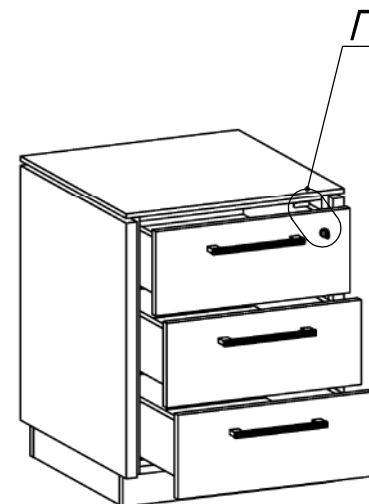

Схема сборки

Вид А

Вид Б

Вид В

Вид Г

Вид Д

Дюбель Minifix (короткий)

Спецификация по деталям

Поз.	Кол., шт.	Название	h, мм	Размер габ., мм x мм
1	2	Боковина	18	550 x 520
2	1	Крышка накл.	10	486 x 520
3	1	Бок пр.	16	560 x 478
4	1	Бок лв.	16	560 x 478
5	1	З/стенка ДСП	18	550 x 450
6	1	Крышка низ	16	418 x 478
7	1	Дно внутр.	16	478 x 418
8	2	Бок цоколя	16	424 x 70
9	2	Лицо/тыл цоколя	16	484 x 70
10	1	Фасад ящика	18	446 x 182
11	3	Задняя ст. ящика	16	108 x 378
12	3	Боковины ящика	16	120 x 450
13	3	Боковины ящика	16	120 x 450
14	3	Дно ящика	16	434 x 378
15	1	Дно	16	450 x 424
16	2	Фасад ящика н.	18	446 x 182

Спецификация расхода фурнитуры

1 шт.  Замок накладной СТАНДАРТ	1 шт.  Ответная планка к замку СТАНДАРТ	3 компл.  Направляющие Quadro 30 L=450	3 шт.  КОННЕКТОР Quadro 30 (левый)	3 шт.  КОННЕКТОР Quadro 30 (правый)	4 шт.  Стяжка Minifix - ДЮБЕЛЬ - 34 (короткий)	59 шт.  Стяжка Minifix - ДЮБЕЛЬ - 34
63 шт.  Стяжка Minifix - ЗАГЛУШКА (пласт.)	63 шт.  Стяжка Minifix - ЭКСЦЕНТРИК - 16/d15/без покр.	6 шт.  Демпфер d-10	8 шт.  Винт М6х25/с бурт.	8 шт.  Гайка мебельная М6х12	6 шт.  Шкант d6x30/бук	4 шт.  Опора рол. круглая
6 шт.  Винт М4х22/с бурт.	3 шт.  Ручка "Рэй"	2 шт.  Саморез d3,0x13/потайной	16 шт.  Саморез d3,5x20/потайной	4 шт.  Саморез d3,5x30/потайной	52 шт.  Саморез d4,0x16/потайной	