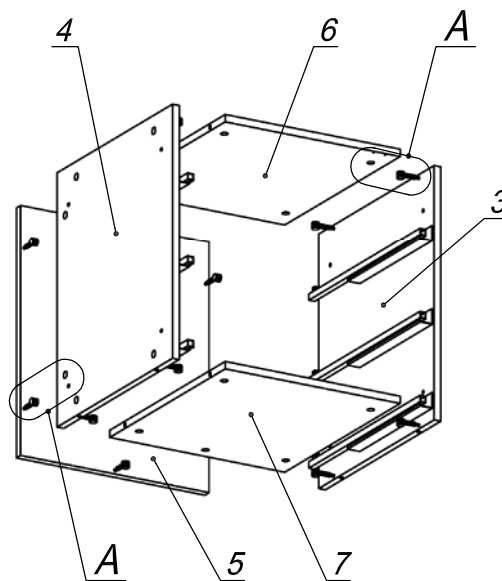

Схема сборки

Вид А

Вид Б

Вид В

Вид Г

Вид Д

Дюбель Minifix (короткий)

Спецификация по деталям

Поз.	Кол., шт.	Название	h, мм	Размер габ., мм x мм
1	2	Боковина	18	550 x 520
2	1	Крышка накл.	10	486 x 520
3	1	Бок пр.	16	560 x 478
4	1	Бок лв.	16	560 x 478
5	1	З/стенка ДСП	18	550 x 450
6	1	Крышка низ	16	418 x 478
7	1	Дно внутр.	16	478 x 418
8	2	Бок цоколя	16	424 x 70
9	2	Лицо/тыл цоколя	16	484 x 70
10	1	Фасад ящика	18	446 x 182
11	3	Задняя ст. ящика	16	108 x 378
12	3	Боковины ящика	16	120 x 450
13	3	Боковины ящика	16	120 x 450
14	3	Дно ящика	16	434 x 378
15	1	Дно	16	450 x 424
16	2	Фасад ящика н.	18	446 x 182

Спецификация расхода фурнитуры

1 шт.  Замок накладной СТАНДАРТ	1 шт.  Ответная планка к замку СТАНДАРТ	3 компл.  Направляющие Quadro 30 L=450	3 шт.  КОННЕКТОР Quadro 30 (левый)	3 шт.  КОННЕКТОР Quadro 30 (правый)	4 шт.  Стяжка Minifix - ДЮБЕЛЬ - 34 (короткий)	59 шт.  Стяжка Minifix - ДЮБЕЛЬ - 34
63 шт.  Стяжка Minifix - ЗАГЛУШКА (пласт.)	63 шт.  Стяжка Minifix - ЭКСЦЕНТРИК - 16/d15/без покр.	6 шт.  Демпфер d-10	8 шт.  Винт М6х25/с бурт.	8 шт.  Гайка мебельная М6х12	6 шт.  Шкант d6x30/бук	4 шт.  Опора рол. круглая
6 шт.  Винт М4х22/с бурт.	3 шт.  Ручка "Рэй"	2 шт.  Саморез d3,0x13/потайной	16 шт.  Саморез d3,5x20/потайной	4 шт.  Саморез d3,5x30/потайной	52 шт.  Саморез d4,0x16/потайной	