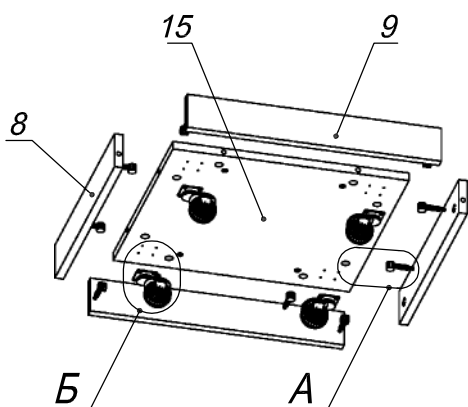

Схема сборки

Вид А

Вид Б

Вид В

Вид Г

Вид Д

Дюбель Minifix (короткий)

Спецификация по деталям

Поз.	Кол., шт.	Название	h, мм	Размер габ., мм x мм
1	2	Боковина	18	550 x 520
2	1	Крышка накл.	10	486 x 520
3	1	Бок пр.	16	560 x 478
4	1	Бок лв.	16	560 x 478
5	1	З/стенка ДСП	18	550 x 450
6	1	Крышка низ	16	418 x 478
7	1	Дно внутр.	16	478 x 418
8	2	Бок цоколя	16	424 x 70
9	2	Лицо/тыл цоколя	16	484 x 70
10	1	Фасад ящика	18	446 x 182
11	3	Задняя ст. ящика	16	108 x 378
12	3	Боковины ящика	16	120 x 450
13	3	Боковины ящика	16	120 x 450
14	3	Дно ящика	16	434 x 378
15	1	Дно	16	450 x 424
16	2	Фасад ящика н.	18	446 x 182

Спецификация расхода фурнитуры

1 шт.  Замок накладной СТАНДАРТ	1 шт.  Ответная планка к замку СТАНДАРТ	3 компл.  Направляющие Quadro 30 L=450	3 шт.  КОННЕКТОР Quadro 30 (левый)	3 шт.  КОННЕКТОР Quadro 30 (правый)	4 шт.  Стяжка Minifix - ДЮБЕЛЬ - 34 (короткий)	59 шт.  Стяжка Minifix - ДЮБЕЛЬ - 34
63 шт.  Стяжка Minifix - ЗАГЛУШКА (пласт.)	63 шт.  Стяжка Minifix - ЭКСЦЕНТРИК - 16/d15/без покр.	6 шт.  Демпфер d-10	8 шт.  Винт М6х25/с бурт.	8 шт.  Гайка мебельная М6х12	6 шт.  Шкант d6x30/бук	4 шт.  Опора рол. круглая
6 шт.  Винт М4х22/с бурт.	3 шт.  Ручка "Рэй"	2 шт.  Саморез d3,0x13/потайной	16 шт.  Саморез d3,5x20/потайной	4 шт.  Саморез d3,5x30/потайной	52 шт.  Саморез d4,0x16/потайной	