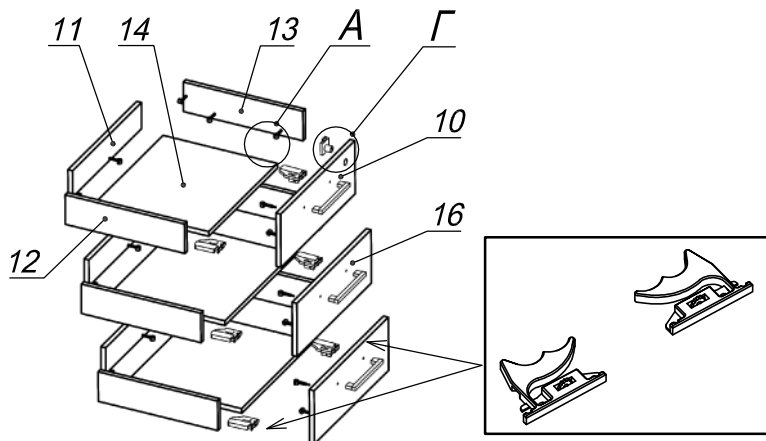

Схема сборки

Вид А

Вид Б

Вид В

Вид Г

Вид Д

Дюбель Minifix (короткий)

Спецификация по деталям

Поз.	Кол., шт.	Название	h, мм	Размер габ., мм x мм
1	2	Боковина	18	550 x 520
2	1	Крышка накл.	10	486 x 520
3	1	Бок пр.	16	560 x 478
4	1	Бок лв.	16	560 x 478
5	1	З/стенка ДСП	18	550 x 450
6	1	Крышка низ	16	418 x 478
7	1	Дно внутр.	16	478 x 418
8	2	Бок цоколя	16	424 x 70
9	2	Лицо/тыл цоколя	16	484 x 70
10	1	Фасад ящика	18	446 x 182
11	3	Задняя ст. ящика	16	108 x 378
12	3	Боковины ящика	16	120 x 450
13	3	Боковины ящика	16	120 x 450
14	3	Дно ящика	16	434 x 378
15	1	Дно	16	450 x 424
16	2	Фасад ящика н.	18	446 x 182

Спецификация расхода фурнитуры

1 шт.  Замок накладной СТАНДАРТ	1 шт.  Ответная планка к замку СТАНДАРТ	3 компл.  Направляющие Quadro 30 L=450	3 шт.  КОННЕКТОР Quadro 30 (левый)	3 шт.  КОННЕКТОР Quadro 30 (правый)	4 шт.  Стяжка Minifix - ДЮБЕЛЬ - 34 (короткий)	59 шт.  Стяжка Minifix - ДЮБЕЛЬ - 34
63 шт.  Стяжка Minifix - ЗАГЛУШКА (пласт.)	63 шт.  Стяжка Minifix - ЭКСЦЕНТРИК - 16/d15/без покр.	6 шт.  Демпфер d-10	8 шт.  Винт М6х25/с бурт.	8 шт.  Гайка мебельная М6х12	6 шт.  Шкант d6x30/бук	4 шт.  Опора рол. круглая
6 шт.  Винт М4х22/с бурт.	3 шт.  Ручка "Рэй"	2 шт.  Саморез d3,0x13/потайной	16 шт.  Саморез d3,5x20/потайной	4 шт.  Саморез d3,5x30/потайной	52 шт.  Саморез d4,0x16/потайной	