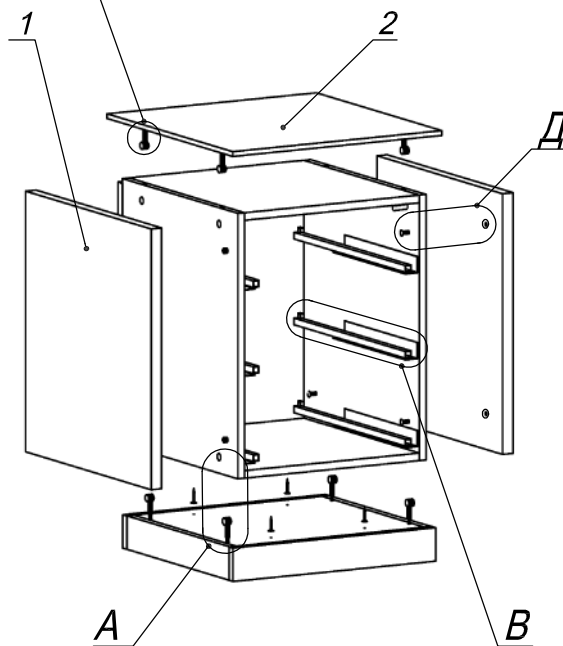

Схема сборки

Вид А

Вид Б

Вид В

Вид Г

Вид Д

Дюбель Minifix (короткий)

Спецификация по деталям

Поз.	Кол., шт.	Название	h, мм	Размер габ., мм x мм
1	2	Боковина	18	550 x 520
2	1	Крышка накл.	10	486 x 520
3	1	Бок пр.	16	560 x 478
4	1	Бок лв.	16	560 x 478
5	1	З/стенка ДСП	18	550 x 450
6	1	Крышка низ	16	418 x 478
7	1	Дно внутр.	16	478 x 418
8	2	Бок цоколя	16	424 x 70
9	2	Лицо/тыл цоколя	16	484 x 70
10	1	Фасад ящика	18	446 x 182
11	3	Задняя ст. ящика	16	108 x 378
12	3	Боковины ящика	16	120 x 450
13	3	Боковины ящика	16	120 x 450
14	3	Дно ящика	16	434 x 378
15	1	Дно	16	450 x 424
16	2	Фасад ящика н.	18	446 x 182

Спецификация расхода фурнитуры

1 шт.  Замок накладной СТАНДАРТ	1 шт.  Ответная планка к замку СТАНДАРТ	3 компл.  Направляющие Quadro 30 L=450	3 шт.  КОННЕКТОР Quadro 30 (левый)	3 шт.  КОННЕКТОР Quadro 30 (правый)	4 шт.  Стяжка Minifix - ДЮБЕЛЬ - 34 (короткий)	59 шт.  Стяжка Minifix - ДЮБЕЛЬ - 34
63 шт.  Стяжка Minifix - ЗАГЛУШКА (пласт.)	63 шт.  Стяжка Minifix - ЭКСЦЕНТРИК - 16/d15/без покр.	6 шт.  Демпфер d-10	8 шт.  Винт М6х25/с бурт.	8 шт.  Гайка мебельная М6х12	6 шт.  Шкант d6x30/бук	4 шт.  Опора рол. круглая
6 шт.  Винт М4х22/с бурт.	3 шт.  Ручка "Рэй"	2 шт.  Саморез d3,0x13/потайной	16 шт.  Саморез d3,5x20/потайной	4 шт.  Саморез d3,5x30/потайной	52 шт.  Саморез d4,0x16/потайной	