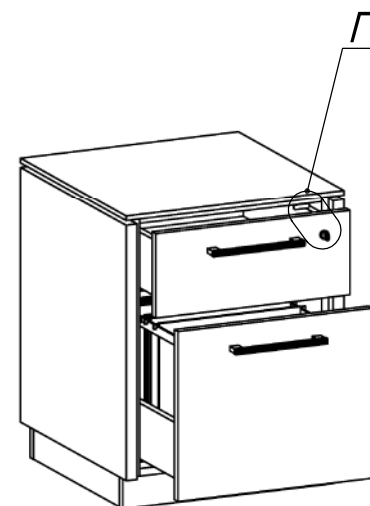

Схема сборки

Вид А

Вид Б

Вид В

Вид Г

Вид Д

Дюбель Minifix (короткий)

Спецификация по деталям

Поз.	Кол., шт.	Название	h, мм	Размер габ., мм x мм
1	2	Боковина	18	550 x 520
2	1	Крышка накл.	10	486 x 520
3	1	Бок пр.	16	560 x 478
4	1	Бок лв.	16	560 x 478
5	1	З/стенка ДСП	18	550 x 450
6	1	Крышка низ	16	418 x 478
7	1	Дно внутр.	16	478 x 418
8	2	Бок цоколя	16	424 x 70
9	2	Лицо/тыл цоколя	16	484 x 70
10	1	Фасад ящика	18	446 x 182
11	1	Задняя ст. ящика	16	108 x 378
12	2	Боковины ящика	16	120 x 450
13	2	Боковины ящика	16	120 x 450
14	1	Фасад ящика н.	18	446 x 366
15	1	Задняя ст. ящика	16	288 x 378
16	1	Дно	16	450 x 424
17	2	Дно ящика	16	434 x 378

Спецификация расхода фурнитуры

1 шт.  Замок накладной СТАНДАРТ	1 шт.  Ответная планка к замку СТАНДАРТ	2 компл.  Направляющие Quadro 30 L=450	2 шт.  КОННЕКТОР Quadro 30 (левый)	2 шт.  КОННЕКТОР Quadro 30 (правый)	2 компл.  Релинг (продольный) для файловых папок L-450 (овал)	4 шт.  Демпфер d-10
4 шт.  Стяжка Minifix - ДЮБЕЛЬ - 34 (короткий)	53 шт.  Стяжка Minifix - ЭКСЦЕНТРИК - 16/d15/без покр.	49 шт.  Стяжка Minifix - ДЮБЕЛЬ - 34	53 шт.  Стяжка Minifix - ЗАГЛУШКА (пласт.)	8 шт.  Винт М6х25/с бурт.	8 шт.  Гайка мебельная М6х12	4 шт.  Шкант d6x30/бук
4 шт.  Винт М4х22/с бурт.	2 шт.  Ручка "Рэй"	4 шт.  Опора рол. круглая	2 шт.  Саморез d3,0x13/потайной	20 шт.  Саморез d3,5x16(20)/потайной	4 шт.  Саморез d3,5x30/потайной	40 шт.  Саморез d4,0x16/потайной