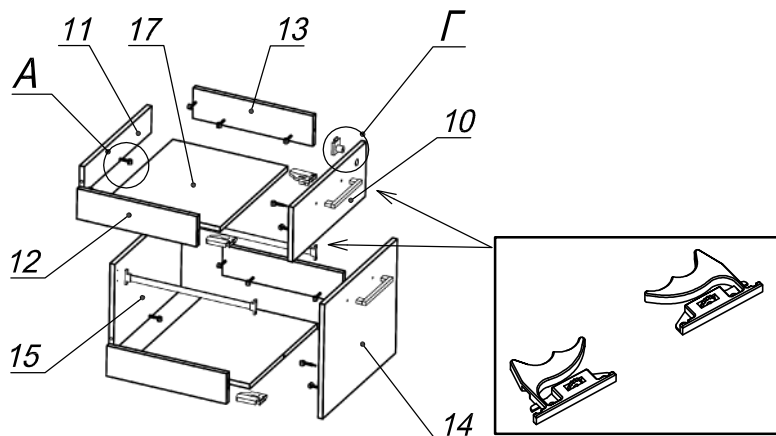

Схема сборки

Вид А

Вид Б

Вид В

Вид Г

Вид Д

Дюбель Minifix (короткий)

Спецификация по деталям

Поз.	Кол., шт.	Название	h, мм	Размер габ., мм x мм
1	2	Боковина	18	550 x 520
2	1	Крышка накл.	10	486 x 520
3	1	Бок пр.	16	560 x 478
4	1	Бок лв.	16	560 x 478
5	1	З/стенка ДСП	18	550 x 450
6	1	Крышка низ	16	418 x 478
7	1	Дно внутр.	16	478 x 418
8	2	Бок цоколя	16	424 x 70
9	2	Лицо/тыл цоколя	16	484 x 70
10	1	Фасад ящика	18	446 x 182
11	1	Задняя ст. ящика	16	108 x 378
12	2	Боковины ящика	16	120 x 450
13	2	Боковины ящика	16	120 x 450
14	1	Фасад ящика н.	18	446 x 366
15	1	Задняя ст. ящика	16	288 x 378
16	1	Дно	16	450 x 424
17	2	Дно ящика	16	434 x 378

Спецификация расхода фурнитуры

1 шт.  Замок накладной СТАНДАРТ	1 шт.  Ответная планка к замку СТАНДАРТ	2 компл.  Направляющие Quadro 30 L=450	2 шт.  КОННЕКТОР Quadro 30 (левый)	2 шт.  КОННЕКТОР Quadro 30 (правый)	2 компл.  Релинг (продольный) для файловых папок L-450 (овал)	4 шт.  Демпфер d-10
4 шт.  Стяжка Minifix - ДЮБЕЛЬ - 34 (короткий)	53 шт.  Стяжка Minifix - ЭКСЦЕНТРИК - 16/d15/без покр.	49 шт.  Стяжка Minifix - ДЮБЕЛЬ - 34	53 шт.  Стяжка Minifix - ЗАГЛУШКА (пласт.)	8 шт.  Винт М6х25/с бурт.	8 шт.  Гайка мебельная М6х12	4 шт.  Шкант d6x30/бук
4 шт.  Винт М4х22/с бурт.	2 шт.  Ручка "Рэй"	4 шт.  Опора рол. круглая	2 шт.  Саморез d3,0x13/потайной	20 шт.  Саморез d3,5x16(20)/потайной	4 шт.  Саморез d3,5x30/потайной	40 шт.  Саморез d4,0x16/потайной