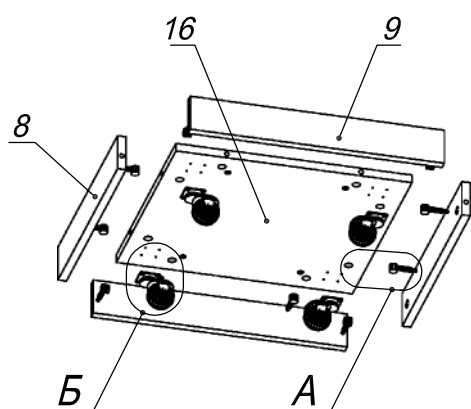

Схема сборки

Вид А

Вид Б

Вид В

Вид Г

Вид Д

Дюбель Minifix (короткий)

Спецификация по деталям

Поз.	Кол., шт.	Название	h, мм	Размер габ., мм x мм
1	2	Боковина	18	550 x 520
2	1	Крышка накл.	10	486 x 520
3	1	Бок пр.	16	560 x 478
4	1	Бок лв.	16	560 x 478
5	1	З/стенка ДСП	18	550 x 450
6	1	Крышка низ	16	418 x 478
7	1	Дно внутр.	16	478 x 418
8	2	Бок цоколя	16	424 x 70
9	2	Лицо/тыл цоколя	16	484 x 70
10	1	Фасад ящика	18	446 x 182
11	1	Задняя ст. ящика	16	108 x 378
12	2	Боковины ящика	16	120 x 450
13	2	Боковины ящика	16	120 x 450
14	1	Фасад ящика н.	18	446 x 366
15	1	Задняя ст. ящика	16	288 x 378
16	1	Дно	16	450 x 424
17	2	Дно ящика	16	434 x 378

Спецификация расхода фурнитуры

1 шт.  Замок накладной СТАНДАРТ	1 шт.  Ответная планка к замку СТАНДАРТ	2 компл.  Направляющие Quadro 30 L=450	2 шт.  КОННЕКТОР Quadro 30 (левый)	2 шт.  КОННЕКТОР Quadro 30 (правый)	2 компл.  Релинг (продольный) для файловых папок L-450 (овал)	4 шт.  Демпфер d-10
4 шт.  Стяжка Minifix - ДЮБЕЛЬ - 34 (короткий)	53 шт.  Стяжка Minifix - ЭКСЦЕНТРИК - 16/d15/без покр.	49 шт.  Стяжка Minifix - ДЮБЕЛЬ - 34	53 шт.  Стяжка Minifix - ЗАГЛУШКА (пласт.)	8 шт.  Винт М6х25/с бурт.	8 шт.  Гайка мебельная М6х12	4 шт.  Шкант d6x30/бук
4 шт.  Винт М4х22/с бурт.	2 шт.  Ручка "Рэй"	4 шт.  Опора рол. круглая	2 шт.  Саморез d3,0x13/потайной	20 шт.  Саморез d3,5x16(20)/потайной	4 шт.  Саморез d3,5x30/потайной	40 шт.  Саморез d4,0x16/потайной