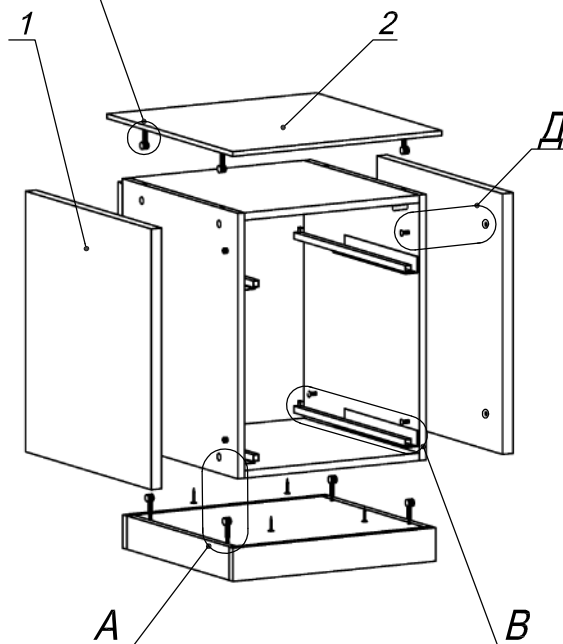

Схема сборки

Вид А

Вид Б

Вид В

Вид Г

Вид Д

Дюбель Minifix (короткий)

Спецификация по деталям

Поз.	Кол., шт.	Название	h, мм	Размер габ., мм x мм
1	2	Боковина	18	550 x 520
2	1	Крышка накл.	10	486 x 520
3	1	Бок пр.	16	560 x 478
4	1	Бок лв.	16	560 x 478
5	1	З/стенка ДСП	18	550 x 450
6	1	Крышка низ	16	418 x 478
7	1	Дно внутр.	16	478 x 418
8	2	Бок цоколя	16	424 x 70
9	2	Лицо/тыл цоколя	16	484 x 70
10	1	Фасад ящика	18	446 x 182
11	1	Задняя ст. ящика	16	108 x 378
12	2	Боковины ящика	16	120 x 450
13	2	Боковины ящика	16	120 x 450
14	1	Фасад ящика н.	18	446 x 366
15	1	Задняя ст. ящика	16	288 x 378
16	1	Дно	16	450 x 424
17	2	Дно ящика	16	434 x 378

Спецификация расхода фурнитуры

1 шт.  Замок накладной СТАНДАРТ	1 шт.  Ответная планка к замку СТАНДАРТ	2 компл.  Направляющие Quadro 30 L=450	2 шт.  КОННЕКТОР Quadro 30 (левый)	2 шт.  КОННЕКТОР Quadro 30 (правый)	2 компл.  Релинг (продольный) для файловых папок L-450 (овал)	4 шт.  Демпфер d-10
4 шт.  Стяжка Minifix - ДЮБЕЛЬ - 34 (короткий)	53 шт.  Стяжка Minifix - ЭКСЦЕНТРИК - 16/d15/без покр.	49 шт.  Стяжка Minifix - ДЮБЕЛЬ - 34	53 шт.  Стяжка Minifix - ЗАГЛУШКА (пласт.)	8 шт.  Винт М6х25/с бурт.	8 шт.  Гайка мебельная М6х12	4 шт.  Шкант d6x30/бук
4 шт.  Винт М4х22/с бурт.	2 шт.  Ручка "Рэй"	4 шт.  Опора рол. круглая	2 шт.  Саморез d3,0x13/потайной	20 шт.  Саморез d3,5x16(20)/потайной	4 шт.  Саморез d3,5x30/потайной	40 шт.  Саморез d4,0x16/потайной