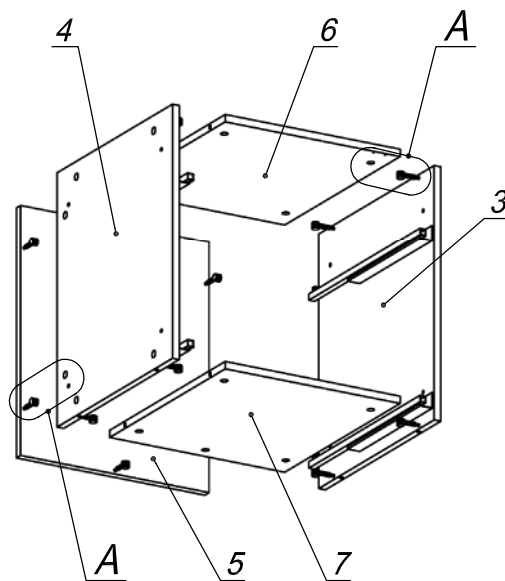

Схема сборки

Вид А

Вид Б

Вид В

Вид Г

Вид Д

Дюбель Minifix (короткий)

Спецификация по деталям

Поз.	Кол., шт.	Название	h, мм	Размер габ., мм x мм
1	2	Боковина	18	550 x 520
2	1	Крышка накл.	10	486 x 520
3	1	Бок пр.	16	560 x 478
4	1	Бок лв.	16	560 x 478
5	1	З/стенка ДСП	18	550 x 450
6	1	Крышка низ	16	418 x 478
7	1	Дно внутр.	16	478 x 418
8	2	Бок цоколя	16	424 x 70
9	2	Лицо/тыл цоколя	16	484 x 70
10	1	Фасад ящика	18	446 x 182
11	1	Задняя ст. ящика	16	108 x 378
12	2	Боковины ящика	16	120 x 450
13	2	Боковины ящика	16	120 x 450
14	1	Фасад ящика н.	18	446 x 366
15	1	Задняя ст. ящика	16	288 x 378
16	1	Дно	16	450 x 424
17	2	Дно ящика	16	434 x 378

Спецификация расхода фурнитуры

1 шт.  Замок накладной СТАНДАРТ	1 шт.  Ответная планка к замку СТАНДАРТ	2 компл.  Направляющие Quadro 30 L=450	2 шт.  КОННЕКТОР Quadro 30 (левый)	2 шт.  КОННЕКТОР Quadro 30 (правый)	2 компл.  Релинг (продольный) для файловых папок L-450 (овал)	4 шт.  Демпфер d-10
4 шт.  Стяжка Minifix - ДЮБЕЛЬ - 34 (короткий)	53 шт.  Стяжка Minifix - ЭКСЦЕНТРИК - 16/d15/без покр.	49 шт.  Стяжка Minifix - ДЮБЕЛЬ - 34	53 шт.  Стяжка Minifix - ЗАГЛУШКА (пласт.)	8 шт.  Винт М6х25/с бурт.	8 шт.  Гайка мебельная М6х12	4 шт.  Шкант d6x30/бук
4 шт.  Винт М4х22/с бурт.	2 шт.  Ручка "Рэй"	4 шт.  Опора рол. круглая	2 шт.  Саморез d3,0x13/потайной	20 шт.  Саморез d3,5x16(20)/потайной	4 шт.  Саморез d3,5x30/потайной	40 шт.  Саморез d4,0x16/потайной