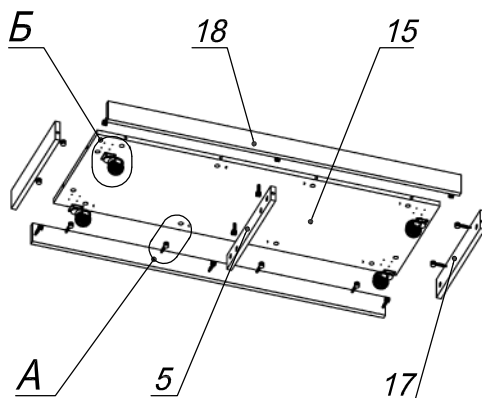

**Схема сборки**

**Вид А**

**Вид Б**

**Вид В**

**Вид Г**

**Вид Д**

Для фиксации двери  
после ее установки  
на направляющие

Спецификация по деталям

Поз.	Кол., шт.	Название	h, мм	Размер габ., мм x мм
1	2	Боковина	18	550 x 500
2	1	Крышка накл.	10	1186 x 500
3	1	Крышка подклад.	10	1150 x 450
4	1	Крышка низ	16	1150 x 450
5	1	Переборка_ц	16	404 x 53
6	1	Бок лв.	16	534 x 448
7	1	Бок пр.	16	534 x 448
8	1	Переборка_1	16	518 x 448
9	1	Дно внутр.	16	448 x 1118
10	1	Переборка_2	16	354 x 446
11	1	Полка	16	558 x 447

Поз.	Кол., шт.	Название	h, мм	Размер габ., мм x мм
12	1	Задняя ст. ящика	16	108 x 504
13	1	Боковины ящика	16	120 x 400
14	1	Боковины ящика	16	120 x 400
15	1	Дно	16	1150 x 404
16	1	Дно ящика	16	384 x 504
17	2	Бок цоколя	16	404 x 70
18	2	Лицо/тыл цоколя	16	1184 x 70
19	1	Фасад ящика вн.	18	540 x 160
20	1	Дверь раздвижная	18	548 x 576
21	1	З/стенка ДСП	18	550 x 1150

Спецификация расхода фурнитуры

1 шт.  Замок накладной СТАНДАРТ	1 шт.  Ответная планка к замку СТАНДАРТ	1 компл.  Направляющие Quadro 30 L=400	1 шт.  КОННЕКТОР Quadro 30 (левый)	1 шт.  КОННЕКТОР Quadro 30 (правый)	66 шт.  Стяжка Minifix - ДЮБЕЛЬ - 34	66 шт.  Стяжка Minifix - ЭКСЦЕНТРИК - 16/d15/без покр.
66 шт.  Стяжка Minifix - ЗАГЛУШКА (пласт.)	8 шт.  Винт М6х25/с бурт.	8 шт.  Гайка мебельная М6х12	10 шт.  Шкант d6x30/бук	2 шт.  Винт М4х22/с бурт.	1 шт.  Ручка "Рэй"	4 шт.  Опора рол. круглая
2 шт.  Ходовой ролик Laguna/накладной	4 шт.  Направляющий элемент Laguna/накладной	1,15 м.  Ходовой профиль Laguna/нижний	1,15 м.  Направляющий профиль Laguna/верхний	2 шт.  Стопор верхний Laguna/пластик	2 шт.  Саморез d3,0x13/потайной	14 шт.  Саморез d3,0x15/потайной
8 шт.  Саморез d3,5x30/потайной	8 шт.  Саморез d3,5x20/потайной	24 шт.  Саморез d4,0x16/потайной				