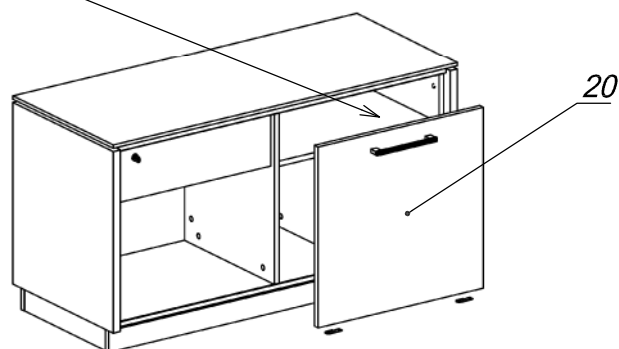

**Схема сборки**

**Вид А**

**Вид Б**

**Вид В**

**Вид Г**

**Вид Д**

Для фиксации двери  
после ее установки  
на направляющие

Спецификация по деталям

Поз.	Кол., шт.	Название	h, мм	Размер габ., мм x мм
1	2	Боковина	18	550 x 500
2	1	Крышка накл.	10	1186 x 500
3	1	Крышка подклад.	10	1150 x 450
4	1	Крышка низ	16	1150 x 450
5	1	Переборка_ц	16	404 x 53
6	1	Бок лв.	16	534 x 448
7	1	Бок пр.	16	534 x 448
8	1	Переборка_1	16	518 x 448
9	1	Дно внутр.	16	448 x 1118
10	1	Переборка_2	16	354 x 446
11	1	Полка	16	558 x 447

Поз.	Кол., шт.	Название	h, мм	Размер габ., мм x мм
12	1	Задняя ст. ящика	16	108 x 504
13	1	Боковины ящика	16	120 x 400
14	1	Боковины ящика	16	120 x 400
15	1	Дно	16	1150 x 404
16	1	Дно ящика	16	384 x 504
17	2	Бок цоколя	16	404 x 70
18	2	Лицо/тыл цоколя	16	1184 x 70
19	1	Фасад ящика вн.	18	540 x 160
20	1	Дверь раздвижная	18	548 x 576
21	1	З/стенка ДСП	18	550 x 1150