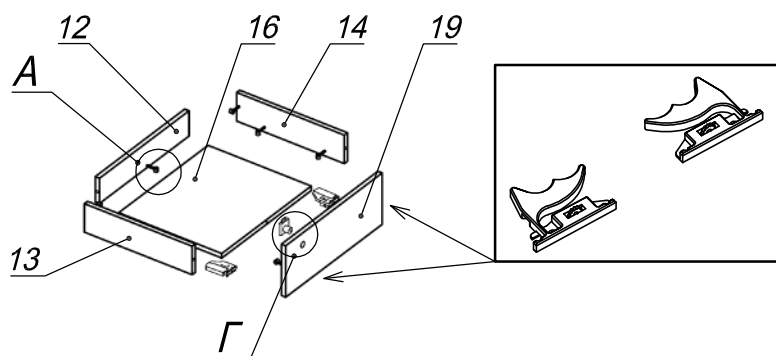

**Схема сборки**

**Вид А**

**Вид Б**

**Вид В**

**Вид Г**

**Вид Д**

Для фиксации двери  
после ее установки  
на направляющие

Спецификация по деталям

Поз.	Кол., шт.	Название	h, мм	Размер габ., мм x мм
1	2	Боковина	18	550 x 500
2	1	Крышка накл.	10	1186 x 500
3	1	Крышка подклад.	10	1150 x 450
4	1	Крышка низ	16	1150 x 450
5	1	Переборка_ц	16	404 x 53
6	1	Бок лв.	16	534 x 448
7	1	Бок пр.	16	534 x 448
8	1	Переборка_1	16	518 x 448
9	1	Дно внутр.	16	448 x 1118
10	1	Переборка_2	16	354 x 446
11	1	Полка	16	558 x 447

Поз.	Кол., шт.	Название	h, мм	Размер габ., мм x мм
12	1	Задняя ст. ящика	16	108 x 504
13	1	Боковины ящика	16	120 x 400
14	1	Боковины ящика	16	120 x 400
15	1	Дно	16	1150 x 404
16	1	Дно ящика	16	384 x 504
17	2	Бок цоколя	16	404 x 70
18	2	Лицо/тыл цоколя	16	1184 x 70
19	1	Фасад ящика вн.	18	540 x 160
20	1	Дверь раздвижная	18	548 x 576
21	1	З/стенка ДСП	18	550 x 1150

Спецификация расхода фурнитуры

1 шт.  Замок накладной СТАНДАРТ	1 шт.  Ответная планка к замку СТАНДАРТ	1 компл.  Направляющие Quadro 30 L=400	1 шт.  КОННЕКТОР Quadro 30 (левый)	1 шт.  КОННЕКТОР Quadro 30 (правый)	66 шт.  Стяжка Minifix - ДЮБЕЛЬ - 34	66 шт.  Стяжка Minifix - ЭКСЦЕНТРИК - 16/d15/без покр.
66 шт.  Стяжка Minifix - ЗАГЛУШКА (пласт.)	8 шт.  Винт М6х25/с бурт.	8 шт.  Гайка мебельная М6х12	10 шт.  Шкант d6x30/бук	2 шт.  Винт М4х22/с бурт.	1 шт.  Ручка "Рэй"	4 шт.  Опора рол. круглая
2 шт.  Ходовой ролик Laguna/накладной	4 шт.  Направляющий элемент Laguna/накладной	1,15 м.  Ходовой профиль Laguna/нижний	1,15 м.  Направляющий профиль Laguna/верхний	2 шт.  Стопор верхний Laguna/пластик	2 шт.  Саморез d3,0x13/потайной	14 шт.  Саморез d3,0x15/потайной
8 шт.  Саморез d3,5x30/потайной	8 шт.  Саморез d3,5x20/потайной	24 шт.  Саморез d4,0x16/потайной				