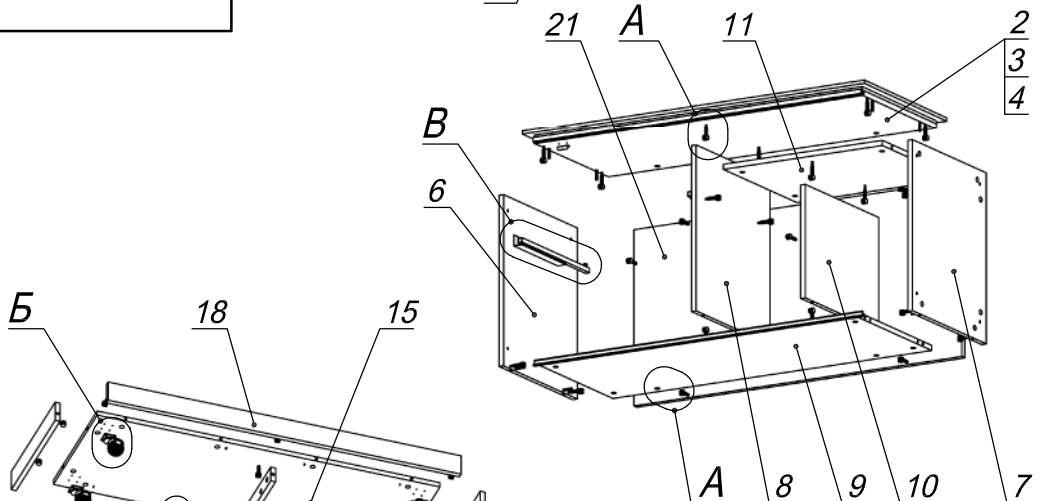

**Схема сборки**

**Вид А**

**Вид Б**

**Вид В**

**Вид Г**

**Вид Д**

Для фиксации двери  
после ее установки  
на направляющие

Спецификация по деталям

Поз.	Кол., шт.	Название	h, мм	Размер габ., мм x мм
1	2	Боковина	18	550 x 500
2	1	Крышка накл.	10	1186 x 500
3	1	Крышка подклад.	10	1150 x 450
4	1	Крышка низ	16	1150 x 450
5	1	Переборка_ц	16	404 x 53
6	1	Бок лв.	16	534 x 448
7	1	Бок пр.	16	534 x 448
8	1	Переборка_1	16	518 x 448
9	1	Дно внутр.	16	448 x 1118
10	1	Переборка_2	16	354 x 446
11	1	Полка	16	558 x 447

Поз.	Кол., шт.	Название	h, мм	Размер габ., мм x мм
12	1	Задняя ст. ящика	16	108 x 504
13	1	Боковины ящика	16	120 x 400
14	1	Боковины ящика	16	120 x 400
15	1	Дно	16	1150 x 404
16	1	Дно ящика	16	384 x 504
17	2	Бок цоколя	16	404 x 70
18	2	Лицо/тыл цоколя	16	1184 x 70
19	1	Фасад ящика вн.	18	540 x 160
20	1	Дверь раздвижная	18	548 x 576
21	1	З/стенка ДСП	18	550 x 1150

Спецификация расхода фурнитуры

1 шт.  Замок накладной СТАНДАРТ	1 шт.  Ответная планка к замку СТАНДАРТ	1 компл.  Направляющие Quadro 30 L=400	1 шт.  КОННЕКТОР Quadro 30 (левый)	1 шт.  КОННЕКТОР Quadro 30 (правый)	66 шт.  Стяжка Minifix - ДЮБЕЛЬ - 34	66 шт.  Стяжка Minifix - ЭКСЦЕНТРИК - 16/d15/без покр.
66 шт.  Стяжка Minifix - ЗАГЛУШКА (пласт.)	8 шт.  Винт М6х25/с бурт.	8 шт.  Гайка мебельная М6х12	10 шт.  Шкант d6x30/бук	2 шт.  Винт М4х22/с бурт.	1 шт.  Ручка "Рэй"	4 шт.  Опора рол. круглая
2 шт.  Ходовой ролик Laguna/накладной	4 шт.  Направляющий элемент Laguna/накладной	1,15 м.  Ходовой профиль Laguna/нижний	1,15 м.  Направляющий профиль Laguna/верхний	2 шт.  Стопор верхний Laguna/пластик	2 шт.  Саморез d3,0x13/потайной	14 шт.  Саморез d3,0x15/потайной
8 шт.  Саморез d3,5x30/потайной	8 шт.  Саморез d3,5x20/потайной	24 шт.  Саморез d4,0x16/потайной				