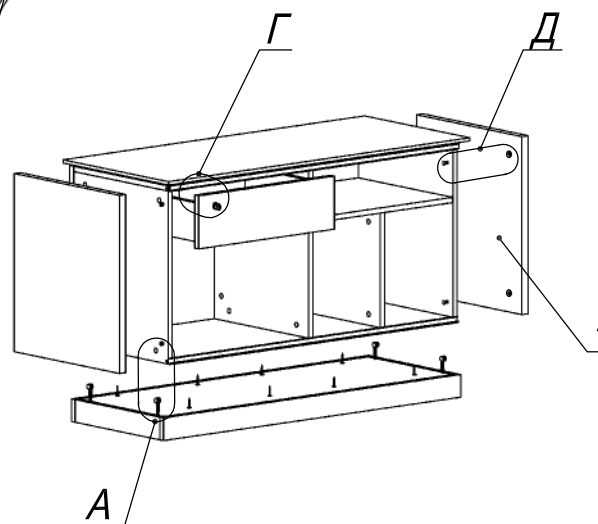

**Схема сборки**

**Вид А**

**Вид Б**

**Вид В**

**Вид Г**

**Вид Д**

Для фиксации двери  
после ее установки  
на направляющие

Спецификация по деталям

Поз.	Кол., шт.	Название	h, мм	Размер габ., мм x мм
1	2	Боковина	18	550 x 500
2	1	Крышка накл.	10	1186 x 500
3	1	Крышка подклад.	10	1150 x 450
4	1	Крышка низ	16	1150 x 450
5	1	Переборка_ц	16	404 x 53
6	1	Бок лв.	16	534 x 448
7	1	Бок пр.	16	534 x 448
8	1	Переборка_1	16	518 x 448
9	1	Дно внутр.	16	448 x 1118
10	1	Переборка_2	16	354 x 446
11	1	Полка	16	558 x 447

Поз.	Кол., шт.	Название	h, мм	Размер габ., мм x мм
12	1	Задняя ст. ящика	16	108 x 504
13	1	Боковины ящика	16	120 x 400
14	1	Боковины ящика	16	120 x 400
15	1	Дно	16	1150 x 404
16	1	Дно ящика	16	384 x 504
17	2	Бок цоколя	16	404 x 70
18	2	Лицо/тыл цоколя	16	1184 x 70
19	1	Фасад ящика вн.	18	540 x 160
20	1	Дверь раздвижная	18	548 x 576
21	1	З/стенка ДСП	18	550 x 1150

Спецификация расхода фурнитуры

1 шт.  Замок накладной СТАНДАРТ	1 шт.  Ответная планка к замку СТАНДАРТ	1 компл.  Направляющие Quadro 30 L=400	1 шт.  КОННЕКТОР Quadro 30 (левый)	1 шт.  КОННЕКТОР Quadro 30 (правый)	66 шт.  Стяжка Minifix - ДЮБЕЛЬ - 34	66 шт.  Стяжка Minifix - ЭКСЦЕНТРИК - 16/d15/без покр.
66 шт.  Стяжка Minifix - ЗАГЛУШКА (пласт.)	8 шт.  Винт М6х25/с бурт.	8 шт.  Гайка мебельная М6х12	10 шт.  Шкант d6x30/бук	2 шт.  Винт М4х22/с бурт.	1 шт.  Ручка "Рэй"	4 шт.  Опора рол. круглая
2 шт.  Ходовой ролик Laguna/накладной	4 шт.  Направляющий элемент Laguna/накладной	1,15 м.  Ходовой профиль Laguna/нижний	1,15 м.  Направляющий профиль Laguna/верхний	2 шт.  Стопор верхний Laguna/пластик	2 шт.  Саморез d3,0x13/потайной	14 шт.  Саморез d3,0x15/потайной
8 шт.  Саморез d3,5x30/потайной	8 шт.  Саморез d3,5x20/потайной	24 шт.  Саморез d4,0x16/потайной				