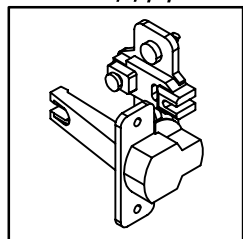

Схема сборки

Вид А

Вид Б

Вид В

Вид Г

Вид Д

Вид Е

Дюбель Minifix (короткий)

Спецификация по деталям

Поз.	Кол., шт.	Название	h, мм	Размер габ., мм x мм
1	2	Боковина	18	550 x 500
2	1	Крышка накл.	10	1386 x 500
3	1	Полка	16	434 x 459
4	1	Крышка низ	16	868 x 460
5	1	Бок лв.	16	560 x 460
6	1	Бок пр.	16	560 x 460
7	1	Переборка_1	16	560 x 460
8	1	З/стенка ДСП	16	560 x 1350
9	1	Дно внутр.	16	460 x 868
10	1	Переборка_2	16	354 x 458