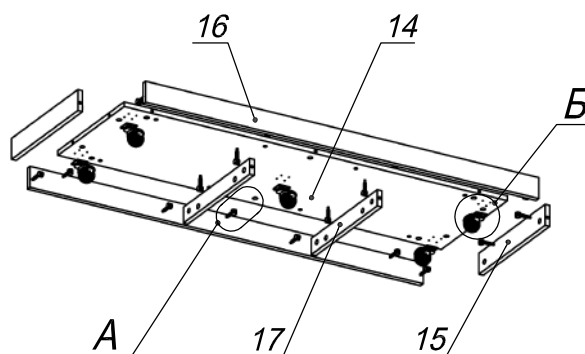

Схема сборки

Вид А

Вид Б

Вид В

Вид Г

Вид Д

Вид Е

Дюбель Minifix (короткий)

Спецификация по деталям

Поз.	Кол., шт.	Название	h, мм	Размер габ., мм x мм
1	2	Боковина	18	550 x 500
2	1	Крышка накл.	10	1386 x 500
3	1	Полка	16	434 x 459
4	1	Крышка низ	16	868 x 460
5	1	Бок лв.	16	560 x 460
6	1	Бок пр.	16	560 x 460
7	1	Переборка_1	16	560 x 460
8	1	З/стенка ДСП	16	560 x 1350
9	1	Дно внутр.	16	460 x 868
10	1	Переборка_2	16	354 x 458

Поз.	Кол., шт.	Название	h, мм	Размер габ., мм x мм
11	1	Полка	16	868 x 459
12	1	Крышка низ	16	434 x 460
13	1	Дно внутр.	16	460 x 434
14	1	Дно	16	1350 x 404
15	2	Бок цоколя	16	404 x 70
16	2	Лицо/тыл цоколя	16	1384 x 70
17	2	Переборка_ц	16	404 x 53
18	1	Дверь пр.	18	376 x 447
19	1	Дверь лв.	18	376 x 447
20	1	Дверь стекл.	5	548 x 447

Спецификация расхода фурнитуры

6 шт.  Демпфер d-10	2 шт.  Крепление стекла к "Петля ВНУТР и НАР. стекло СТАНДАРТ"	2 шт.  Декоративная накладка овал к "Петля ВНУТР. и НАР. стекло"	2 шт.  Ответная планка к "Петля нар. стекло СТАНДАРТ (FGV)"	2 шт.  Петля нар. стекло СТАНДАРТ (FGV)	4 шт.  Петля нар. ДСП СТАНДАРТ	4 шт.  Ответная планка к внутр. и нар. петле ДСП СТАНДАРТ
6 шт.  Стяжка Minifix - ДЮБЕЛЬ - 34 (короткий)	6 шт.  Стяжка Minifix - ДЮБЕЛЬ - 34-16-34	56 шт.  Стяжка Minifix - ДЮБЕЛЬ - 34	74 шт.  Стяжка Minifix - ЭКСЦЕНТРИК - 16/d15/без покр.	74 шт.  Стяжка Minifix - ЗАГЛУШКА (пласт.)	8 шт.  Винт М6х25/с бурт.	8 шт.  Гайка мебельная М6х12
5 шт.  Опора рол. круглая	3 шт.  Ручка "Рэй"	4 шт.  Шайба пластиковая (под винт для стекла)	2 шт.  Винт М4х12/с бурт.	4 шт.  Винт М4х22/с бурт.	8 шт.  Саморез d3,5x30/потайной	40 шт.  Саморез d4,0x16/потайной