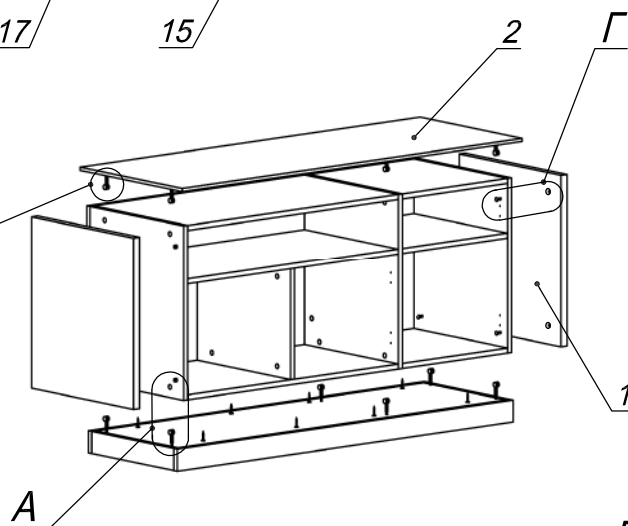

Схема сборки

Вид А

Вид Б

Вид В

Вид Г

Вид Д

Вид Е

Дюбель Minifix (короткий)

Спецификация по деталям

Поз.	Кол., шт.	Название	h, мм	Размер габ., мм x мм
1	2	Боковина	18	550 x 500
2	1	Крышка накл.	10	1386 x 500
3	1	Полка	16	434 x 459
4	1	Крышка низ	16	868 x 460
5	1	Бок лв.	16	560 x 460
6	1	Бок пр.	16	560 x 460
7	1	Переборка_1	16	560 x 460
8	1	З/стенка ДСП	16	560 x 1350
9	1	Дно внутр.	16	460 x 868
10	1	Переборка_2	16	354 x 458

Поз.	Кол., шт.	Название	h, мм	Размер габ., мм x мм
11	1	Полка	16	868 x 459
12	1	Крышка низ	16	434 x 460
13	1	Дно внутр.	16	460 x 434
14	1	Дно	16	1350 x 404
15	2	Бок цоколя	16	404 x 70
16	2	Лицо/тыл цоколя	16	1384 x 70
17	2	Переборка_ц	16	404 x 53
18	1	Дверь пр.	18	376 x 447
19	1	Дверь лв.	18	376 x 447
20	1	Дверь стекл.	5	548 x 447