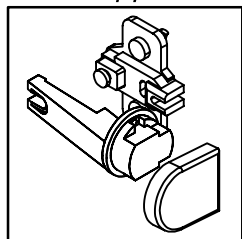

Схема сборки

Вид А

Вид Б

Вид В

Вид Г

Вид Д

Вид Е

Дюбель Minifix (короткий)

Спецификация по деталям

Поз.	Кол., шт.	Название	h, мм	Размер габ., мм x мм
1	2	Боковина	18	550 x 500
2	1	Крышка накл.	10	1386 x 500
3	1	Полка	16	434 x 459
4	1	Крышка низ	16	868 x 460
5	1	Бок лв.	16	560 x 460
6	1	Бок пр.	16	560 x 460
7	1	Переборка_1	16	560 x 460
8	1	З/стенка ДСП	16	560 x 1350
9	1	Дно внутр.	16	460 x 868
10	1	Переборка_2	16	354 x 458