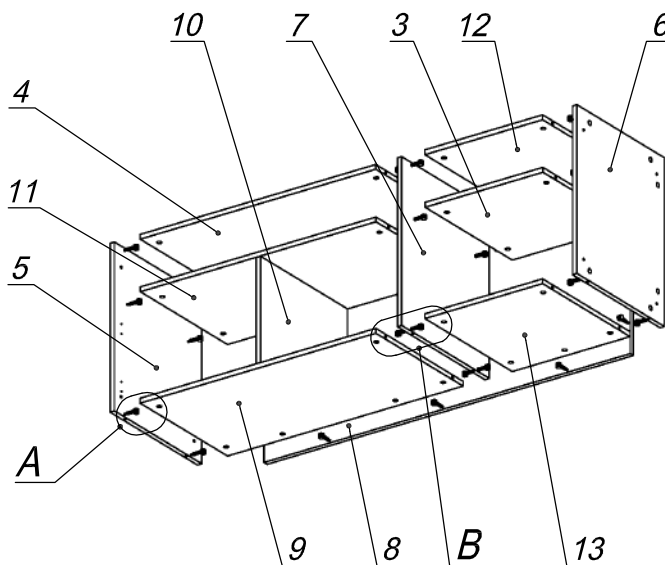

Схема сборки

Вид А

Вид Б

Вид В

Вид Г

Вид Д

Вид Е

Дюбель Minifix (короткий)

Спецификация по деталям

Поз.	Кол., шт.	Название	h, мм	Размер габ., мм x мм
1	2	Боковина	18	550 x 500
2	1	Крышка накл.	10	1386 x 500
3	1	Полка	16	434 x 459
4	1	Крышка низ	16	868 x 460
5	1	Бок лв.	16	560 x 460
6	1	Бок пр.	16	560 x 460
7	1	Переборка_1	16	560 x 460
8	1	З/стенка ДСП	16	560 x 1350
9	1	Дно внутр.	16	460 x 868
10	1	Переборка_2	16	354 x 458

Поз.	Кол., шт.	Название	h, мм	Размер габ., мм x мм
11	1	Полка	16	868 x 459
12	1	Крышка низ	16	434 x 460
13	1	Дно внутр.	16	460 x 434
14	1	Дно	16	1350 x 404
15	2	Бок цоколя	16	404 x 70
16	2	Лицо/тыл цоколя	16	1384 x 70
17	2	Переборка_ц	16	404 x 53
18	1	Дверь пр.	18	376 x 447
19	1	Дверь лв.	18	376 x 447
20	1	Дверь стекл.	5	548 x 447