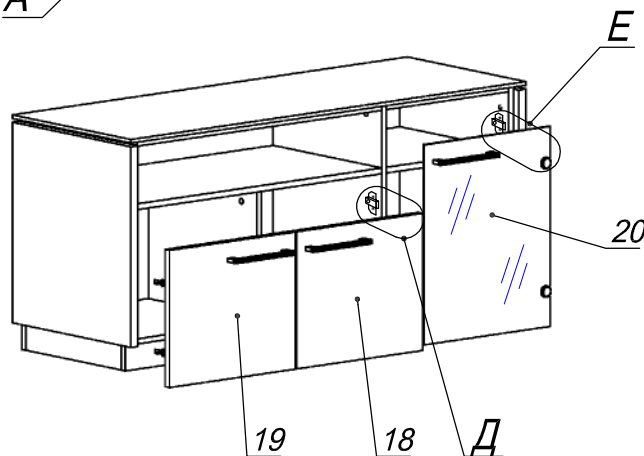

Схема сборки

Вид А

Вид Б

Вид В

Вид Г

Вид Д

Вид Е

Дюбель Minifix (короткий)

Спецификация по деталям

Поз.	Кол., шт.	Название	h, мм	Размер габ., мм x мм
1	2	Боковина	18	550 x 500
2	1	Крышка накл.	10	1386 x 500
3	1	Полка	16	434 x 459
4	1	Крышка низ	16	868 x 460
5	1	Бок лв.	16	560 x 460
6	1	Бок пр.	16	560 x 460
7	1	Переборка_1	16	560 x 460
8	1	З/стенка ДСП	16	560 x 1350
9	1	Дно внутр.	16	460 x 868
10	1	Переборка_2	16	354 x 458

Поз.	Кол., шт.	Название	h, мм	Размер габ., мм x мм
11	1	Полка	16	868 x 459
12	1	Крышка низ	16	434 x 460
13	1	Дно внутр.	16	460 x 434
14	1	Дно	16	1350 x 404
15	2	Бок цоколя	16	404 x 70
16	2	Лицо/тыл цоколя	16	1384 x 70
17	2	Переборка_ц	16	404 x 53
18	1	Дверь пр.	18	376 x 447
19	1	Дверь лв.	18	376 x 447
20	1	Дверь стекл.	5	548 x 447