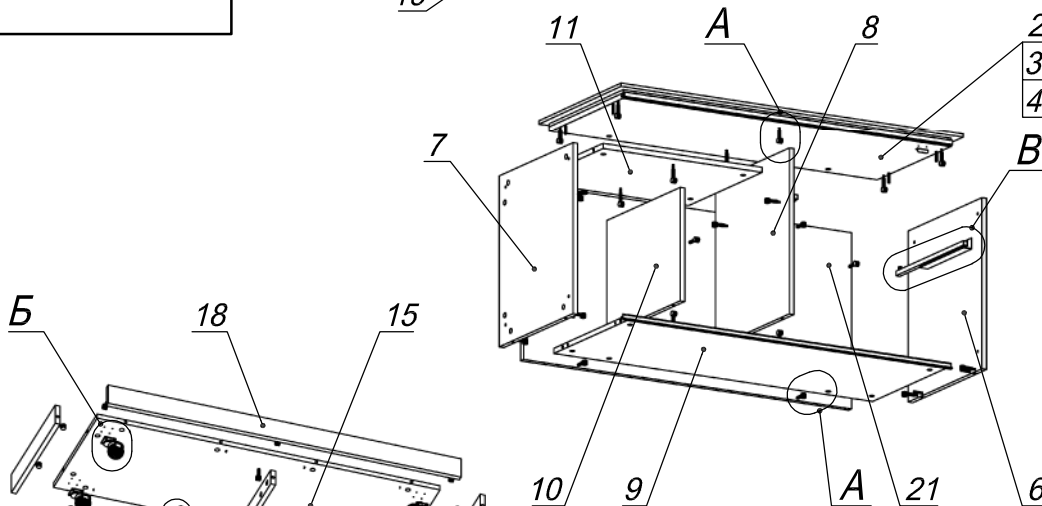

Схема сборки

Вид А

Вид Б

Вид В

Вид Г

Вид Д

*Для фиксации двери
после ее установки
на направляющие*

Спецификация по деталям

Поз.	Кол., шт.	Название	h, мм	Размер габ., мм x мм
1	2	Боковина	18	550 x 500
2	1	Крышка накл.	10	1186 x 500
3	1	Крышка подклад.	10	1150 x 450
4	1	Крышка низ	16	1150 x 450
5	1	Переборка_ц	16	404 x 53
6	1	Бок пр.	16	534 x 448
7	1	Бок лв.	16	534 x 448
8	1	Переборка_1	16	518 x 448
9	1	Дно внутр.	16	448 x 1118
10	1	Переборка_2	16	354 x 446
11	1	Полка	16	558 x 447

Поз.	Кол., шт.	Название	h, мм	Размер габ., мм x мм
12	1	Дно ящика	16	384 x 504
13	1	Задняя ст. ящика	16	108 x 504
14	1	Боковины ящика	16	120 x 400
15	1	Дно	16	1150 x 404
16	1	Боковины ящика	16	120 x 400
17	2	Бок цоколя	16	404 x 70
18	2	Лицо/тыл цоколя	16	1184 x 70
19	1	Фасад ящика вн.	18	540 x 160
20	1	Дверь раздвижная	18	548 x 576
21	1	З/стенка ДСП	18	550 x 1150

Спецификация расхода фурнитуры

1 шт.  Замок накладной СТАНДАРТ	1 шт.  Ответная планка к замку СТАНДАРТ	1 компл.  Направляющие Quadro 30 L=400	1 шт.  КОННЕКТОР Quadro 30 (левый)	1 шт.  КОННЕКТОР Quadro 30 (правый)	66 шт.  Стяжка Minifix - ДЮБЕЛЬ - 34	66 шт.  Стяжка Minifix - ЭКСЦЕНТРИК - 16/d15/без покр.
66 шт.  Стяжка Minifix - ЗАГЛУШКА (пласт.)	8 шт.  Винт М6х25/с бурт.	8 шт.  Гайка мебельная М6х12	10 шт.  Шкант d6x30/бук	2 шт.  Винт М4х22/с бурт.	1 шт.  Ручка "Рэй"	4 шт.  Опора рол. круглая
2 шт.  Ходовой ролик Laguna/накладной	4 шт.  Направляющий элемент Laguna/накладной	1,15 м.  Ходовой профиль Laguna/нижний	1,15 м.  Направляющий профиль Laguna/верхний	2 шт.  Стопор верхний Laguna/пластик	2 шт.  Саморез d3,0x13/потайной	14 шт.  Саморез d3,0x15/потайной
8 шт.  Саморез d3,5x30/потайной	8 шт.  Саморез d3,5x20/потайной	24 шт.  Саморез d4,0x16/потайной				