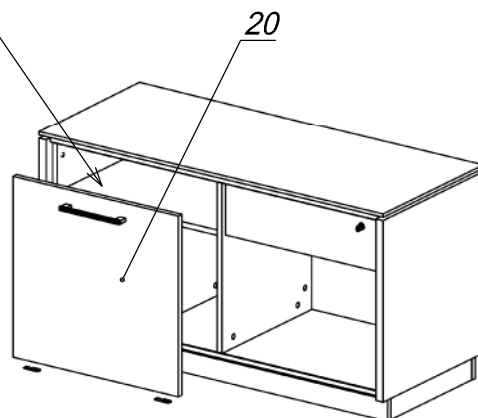

Схема сборки

Вид А

Вид Б

Вид В

Вид Г

Вид Д

*Для фиксации двери
после ее установки
на направляющие*

Спецификация по деталям

Поз.	Кол., шт.	Название	h, мм	Размер габ., мм x мм
1	2	Боковина	18	550 x 500
2	1	Крышка накл.	10	1186 x 500
3	1	Крышка подклад.	10	1150 x 450
4	1	Крышка низ	16	1150 x 450
5	1	Переборка_ц	16	404 x 53
6	1	Бок пр.	16	534 x 448
7	1	Бок лв.	16	534 x 448
8	1	Переборка_1	16	518 x 448
9	1	Дно внутр.	16	448 x 1118
10	1	Переборка_2	16	354 x 446
11	1	Полка	16	558 x 447

Поз.	Кол., шт.	Название	h, мм	Размер габ., мм x мм
12	1	Дно ящика	16	384 x 504
13	1	Задняя ст. ящика	16	108 x 504
14	1	Боковины ящика	16	120 x 400
15	1	Дно	16	1150 x 404
16	1	Боковины ящика	16	120 x 400
17	2	Бок цоколя	16	404 x 70
18	2	Лицо/тыл цоколя	16	1184 x 70
19	1	Фасад ящика вн.	18	540 x 160
20	1	Дверь раздвижная	18	548 x 576
21	1	З/стенка ДСП	18	550 x 1150