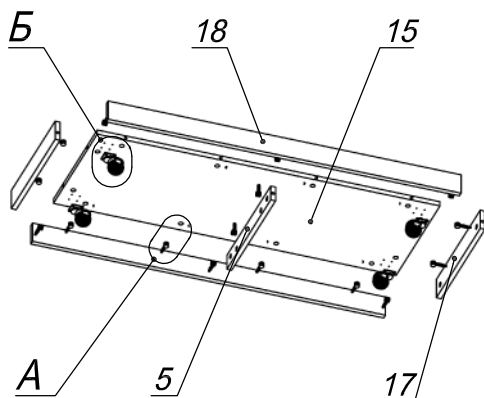

Схема сборки

Вид А

Вид Б

Вид В

Вид Г

Вид Д

*Для фиксации двери
после ее установки
на направляющие*

Спецификация по деталям

Поз.	Кол., шт.	Название	h, мм	Размер габ., мм x мм
1	2	Боковина	18	550 x 500
2	1	Крышка накл.	10	1186 x 500
3	1	Крышка подклад.	10	1150 x 450
4	1	Крышка низ	16	1150 x 450
5	1	Переборка_ц	16	404 x 53
6	1	Бок пр.	16	534 x 448
7	1	Бок лв.	16	534 x 448
8	1	Переборка_1	16	518 x 448
9	1	Дно внутр.	16	448 x 1118
10	1	Переборка_2	16	354 x 446
11	1	Полка	16	558 x 447

Поз.	Кол., шт.	Название	h, мм	Размер габ., мм x мм
12	1	Дно ящика	16	384 x 504
13	1	Задняя ст. ящика	16	108 x 504
14	1	Боковины ящика	16	120 x 400
15	1	Дно	16	1150 x 404
16	1	Боковины ящика	16	120 x 400
17	2	Бок цоколя	16	404 x 70
18	2	Лицо/тыл цоколя	16	1184 x 70
19	1	Фасад ящика вн.	18	540 x 160
20	1	Дверь раздвижная	18	548 x 576
21	1	З/стенка ДСП	18	550 x 1150

Спецификация расхода фурнитуры

1 шт.  Замок накладной СТАНДАРТ	1 шт.  Ответная планка к замку СТАНДАРТ	1 компл.  Направляющие Quadro 30 L=400	1 шт.  КОННЕКТОР Quadro 30 (левый)	1 шт.  КОННЕКТОР Quadro 30 (правый)	66 шт.  Стяжка Minifix - ДЮБЕЛЬ - 34	66 шт.  Стяжка Minifix - ЭКСЦЕНТРИК - 16/d15/без покр.
66 шт.  Стяжка Minifix - ЗАГЛУШКА (пласт.)	8 шт.  Винт М6х25/с бурт.	8 шт.  Гайка мебельная М6х12	10 шт.  Шкант d6x30/бук	2 шт.  Винт М4х22/с бурт.	1 шт.  Ручка "Рэй"	4 шт.  Опора рол. круглая
2 шт.  Ходовой ролик Laguna/накладной	4 шт.  Направляющий элемент Laguna/накладной	1,15 м.  Ходовой профиль Laguna/нижний	1,15 м.  Направляющий профиль Laguna/верхний	2 шт.  Стопор верхний Laguna/пластик	2 шт.  Саморез d3,0x13/потайной	14 шт.  Саморез d3,0x15/потайной
8 шт.  Саморез d3,5x30/потайной	8 шт.  Саморез d3,5x20/потайной	24 шт.  Саморез d4,0x16/потайной				