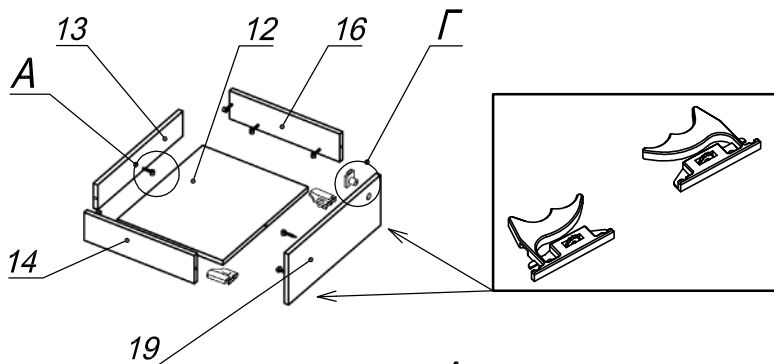

Схема сборки

Вид А

Вид Б

Вид В

Вид Г

Вид Д

*Для фиксации двери
после ее установки
на направляющие*

Спецификация по деталям

Поз.	Кол., шт.	Название	h, мм	Размер габ., мм x мм
1	2	Боковина	18	550 x 500
2	1	Крышка накл.	10	1186 x 500
3	1	Крышка подклад.	10	1150 x 450
4	1	Крышка низ	16	1150 x 450
5	1	Переборка_ц	16	404 x 53
6	1	Бок пр.	16	534 x 448
7	1	Бок лв.	16	534 x 448
8	1	Переборка_1	16	518 x 448
9	1	Дно внутр.	16	448 x 1118
10	1	Переборка_2	16	354 x 446
11	1	Полка	16	558 x 447

Поз.	Кол., шт.	Название	h, мм	Размер габ., мм x мм
12	1	Дно ящика	16	384 x 504
13	1	Задняя ст. ящика	16	108 x 504
14	1	Боковины ящика	16	120 x 400
15	1	Дно	16	1150 x 404
16	1	Боковины ящика	16	120 x 400
17	2	Бок цоколя	16	404 x 70
18	2	Лицо/тыл цоколя	16	1184 x 70
19	1	Фасад ящика вн.	18	540 x 160
20	1	Дверь раздвижная	18	548 x 576
21	1	З/стенка ДСП	18	550 x 1150

Спецификация расхода фурнитуры

1 шт.  Замок накладной СТАНДАРТ	1 шт.  Ответная планка к замку СТАНДАРТ	1 компл.  Направляющие Quadro 30 L=400	1 шт.  КОННЕКТОР Quadro 30 (левый)	1 шт.  КОННЕКТОР Quadro 30 (правый)	66 шт.  Стяжка Minifix - ДЮБЕЛЬ - 34	66 шт.  Стяжка Minifix - ЭКСЦЕНТРИК - 16/d15/без покр.
66 шт.  Стяжка Minifix - ЗАГЛУШКА (пласт.)	8 шт.  Винт М6х25/с бурт.	8 шт.  Гайка мебельная М6х12	10 шт.  Шкант d6x30/бук	2 шт.  Винт М4х22/с бурт.	1 шт.  Ручка "Рэй"	4 шт.  Опора рол. круглая
2 шт.  Ходовой ролик Laguna/накладной	4 шт.  Направляющий элемент Laguna/накладной	1,15 м.  Ходовой профиль Laguna/нижний	1,15 м.  Направляющий профиль Laguna/верхний	2 шт.  Стопор верхний Laguna/пластик	2 шт.  Саморез d3,0x13/потайной	14 шт.  Саморез d3,0x15/потайной
8 шт.  Саморез d3,5x30/потайной	8 шт.  Саморез d3,5x20/потайной	24 шт.  Саморез d4,0x16/потайной				