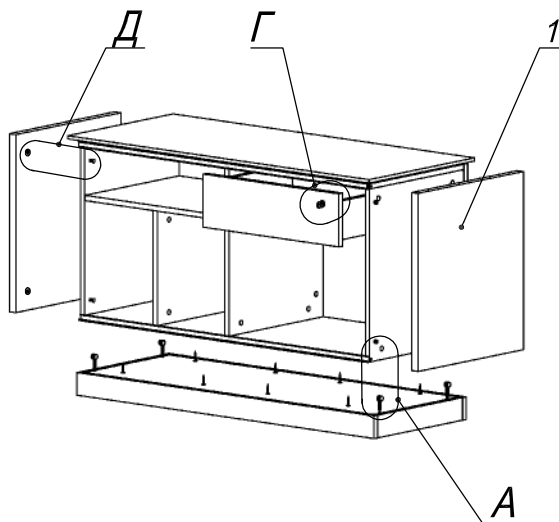

Схема сборки

Вид А

Вид Б

Вид В

Вид Г

Вид Д

*Для фиксации двери
после ее установки
на направляющие*

Спецификация по деталям

Поз.	Кол., шт.	Название	h, мм	Размер габ., мм x мм
1	2	Боковина	18	550 x 500
2	1	Крышка накл.	10	1186 x 500
3	1	Крышка подклад.	10	1150 x 450
4	1	Крышка низ	16	1150 x 450
5	1	Переборка_ц	16	404 x 53
6	1	Бок пр.	16	534 x 448
7	1	Бок лв.	16	534 x 448
8	1	Переборка_1	16	518 x 448
9	1	Дно внутр.	16	448 x 1118
10	1	Переборка_2	16	354 x 446
11	1	Полка	16	558 x 447

Поз.	Кол., шт.	Название	h, мм	Размер габ., мм x мм
12	1	Дно ящика	16	384 x 504
13	1	Задняя ст. ящика	16	108 x 504
14	1	Боковины ящика	16	120 x 400
15	1	Дно	16	1150 x 404
16	1	Боковины ящика	16	120 x 400
17	2	Бок цоколя	16	404 x 70
18	2	Лицо/тыл цоколя	16	1184 x 70
19	1	Фасад ящика вн.	18	540 x 160
20	1	Дверь раздвижная	18	548 x 576
21	1	З/стенка ДСП	18	550 x 1150

Спецификация расхода фурнитуры

1 шт.  Замок накладной СТАНДАРТ	1 шт.  Ответная планка к замку СТАНДАРТ	1 компл.  Направляющие Quadro 30 L=400	1 шт.  КОННЕКТОР Quadro 30 (левый)	1 шт.  КОННЕКТОР Quadro 30 (правый)	66 шт.  Стяжка Minifix - ДЮБЕЛЬ - 34	66 шт.  Стяжка Minifix - ЭКСЦЕНТРИК - 16/d15/без покр.
66 шт.  Стяжка Minifix - ЗАГЛУШКА (пласт.)	8 шт.  Винт М6х25/с бурт.	8 шт.  Гайка мебельная М6х12	10 шт.  Шкант d6x30/бук	2 шт.  Винт М4х22/с бурт.	1 шт.  Ручка "Рэй"	4 шт.  Опора рол. круглая
2 шт.  Ходовой ролик Laguna/накладной	4 шт.  Направляющий элемент Laguna/накладной	1,15 м.  Ходовой профиль Laguna/нижний	1,15 м.  Направляющий профиль Laguna/верхний	2 шт.  Стопор верхний Laguna/пластик	2 шт.  Саморез d3,0x13/потайной	14 шт.  Саморез d3,0x15/потайной
8 шт.  Саморез d3,5x30/потайной	8 шт.  Саморез d3,5x20/потайной	24 шт.  Саморез d4,0x16/потайной				