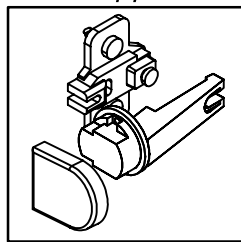

Схема сборки

Вид А

Вид Б

Вид В

Вид Г

Вид Д

Вид Е

Спецификация по деталям

Поз.	Кол., шт.	Название	h, мм	Размер габ., мм x мм
1	2	Боковина	18	550 x 500
2	1	Крышка накл.	10	1386 x 500
3	1	Полка	16	434 x 459
4	1	Крышка низ	16	868 x 460
5	1	Бок пр.	16	560 x 460
6	1	Бок лв.	16	560 x 460
7	1	Переборка_1	16	560 x 460
8	1	З/стенка ДСП	16	560 x 1350
9	1	Дно внутр.	16	460 x 868
10	1	Переборка_2	16	354 x 458