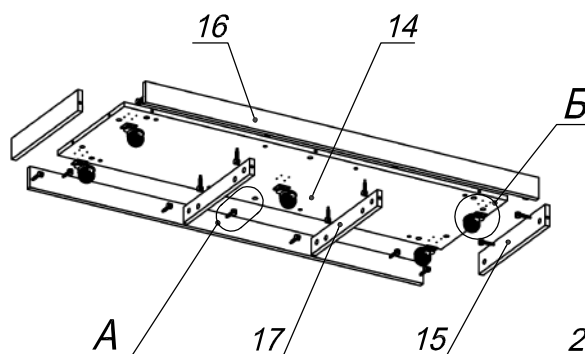

Схема сборки

Вид А

Вид Б

Вид В

Вид Г

Вид Д

Вид Е

Спецификация по деталям

Поз.	Кол., шт.	Название	h, мм	Размер габ., мм x мм
1	2	Боковина	18	550 x 500
2	1	Крышка накл.	10	1386 x 500
3	1	Полка	16	434 x 459
4	1	Крышка низ	16	868 x 460
5	1	Бок пр.	16	560 x 460
6	1	Бок лв.	16	560 x 460
7	1	Переборка_1	16	560 x 460
8	1	З/стенка ДСП	16	560 x 1350
9	1	Дно внутр.	16	460 x 868
10	1	Переборка_2	16	354 x 458

Поз.	Кол., шт.	Название	h, мм	Размер габ., мм x мм
11	1	Полка	16	868 x 459
12	1	Крышка низ	16	434 x 460
13	1	Дно внутр.	16	460 x 434
14	1	Дно	16	1350 x 404
15	2	Бок цоколя	16	404 x 70
16	2	Лицо/тыл цоколя	16	1384 x 70
17	2	Переборка_ц	16	404 x 53
18	1	Дверь лв.	18	376 x 447
19	1	Дверь пр.	18	376 x 447
20	1	Дверь стекл.	5	548 x 447

Спецификация расхода фурнитуры

6 шт.  Демпфер d-10	2 шт.  Крепление стекла к "Петля ВНУТР и НАР. стекло СТАНДАРТ"	2 шт.  Декоративная накладка овал к "Петля ВНУТР. и НАР. стекло"	2 шт.  Ответная планка к "Петля нар. стекло СТАНДАРТ (FGV)"	2 шт.  Петля нар. стекло СТАНДАРТ (FGV)	4 шт.  Петля нар. ДСП СТАНДАРТ	4 шт.  Ответная планка к внутр. и нар. петле ДСП СТАНДАРТ
6 шт.  Стяжка Minifix - ДЮБЕЛЬ - 34 (короткий)	6 шт.  Стяжка Minifix - ДЮБЕЛЬ - 34-16-34	56 шт.  Стяжка Minifix - ДЮБЕЛЬ - 34	74 шт.  Стяжка Minifix - ЭКСЦЕНТРИК - 16/d15/без покр.	74 шт.  Стяжка Minifix - ЗАГЛУШКА (пласт.)	8 шт.  Винт М6х25/с бурт.	8 шт.  Гайка мебельная М6х12
5 шт.  Опора рол. круглая	3 шт.  Ручка "Рэй"	4 шт.  Шайба пластиковая (под винт для стекла)	2 шт.  Винт М4х12/с бурт.	4 шт.  Винт М4х22/с бурт.	8 шт.  Саморез d3,5x30/потайной	40 шт.  Саморез d4,0x16/потайной