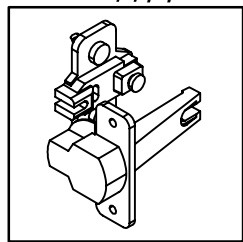

Схема сборки

Вид А

Вид Б

Вид В

Вид Г

Вид Д

Вид Е

Спецификация по деталям

Поз.	Кол., шт.	Название	h, мм	Размер габ., мм x мм
1	2	Боковина	18	550 x 500
2	1	Крышка накл.	10	1386 x 500
3	1	Полка	16	434 x 459
4	1	Крышка низ	16	868 x 460
5	1	Бок пр.	16	560 x 460
6	1	Бок лв.	16	560 x 460
7	1	Переборка_1	16	560 x 460
8	1	З/стенка ДСП	16	560 x 1350
9	1	Дно внутр.	16	460 x 868
10	1	Переборка_2	16	354 x 458