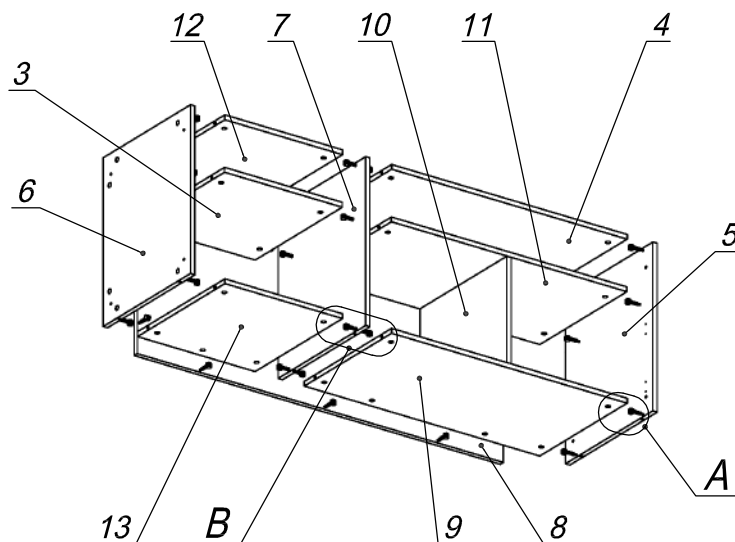

Схема сборки

Вид А

Вид Б

Вид В

Вид Г

Вид Д

Вид Е

Спецификация по деталям

Поз.	Кол., шт.	Название	h, мм	Размер габ., мм x мм
1	2	Боковина	18	550 x 500
2	1	Крышка накл.	10	1386 x 500
3	1	Полка	16	434 x 459
4	1	Крышка низ	16	868 x 460
5	1	Бок пр.	16	560 x 460
6	1	Бок лв.	16	560 x 460
7	1	Переборка_1	16	560 x 460
8	1	З/стенка ДСП	16	560 x 1350
9	1	Дно внутр.	16	460 x 868
10	1	Переборка_2	16	354 x 458

Поз.	Кол., шт.	Название	h, мм	Размер габ., мм x мм
11	1	Полка	16	868 x 459
12	1	Крышка низ	16	434 x 460
13	1	Дно внутр.	16	460 x 434
14	1	Дно	16	1350 x 404
15	2	Бок цоколя	16	404 x 70
16	2	Лицо/тыл цоколя	16	1384 x 70
17	2	Переборка_ц	16	404 x 53
18	1	Дверь лв.	18	376 x 447
19	1	Дверь пр.	18	376 x 447
20	1	Дверь стекл.	5	548 x 447