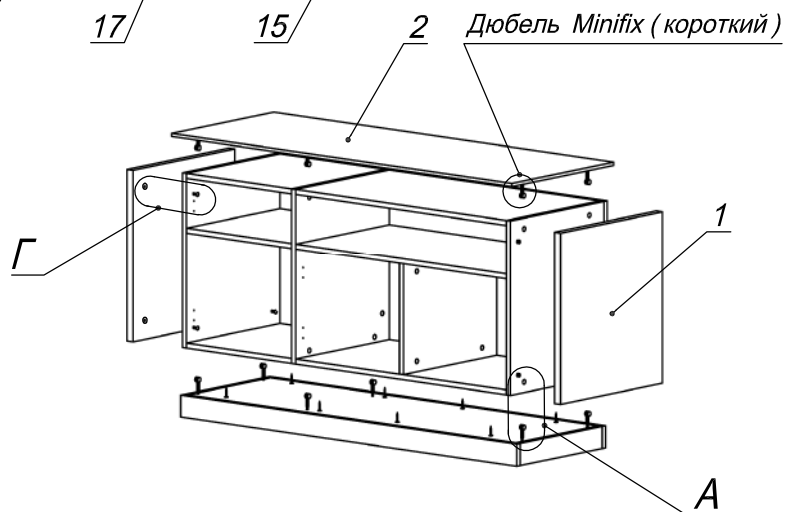

Схема сборки

Вид А

Вид Б

Вид В

Вид Г

Вид Д

Вид Е

Спецификация по деталям

Поз.	Кол., шт.	Название	h, мм	Размер габ., мм x мм
1	2	Боковина	18	550 x 500
2	1	Крышка накл.	10	1386 x 500
3	1	Полка	16	434 x 459
4	1	Крышка низ	16	868 x 460
5	1	Бок пр.	16	560 x 460
6	1	Бок лв.	16	560 x 460
7	1	Переборка_1	16	560 x 460
8	1	З/стенка ДСП	16	560 x 1350
9	1	Дно внутр.	16	460 x 868
10	1	Переборка_2	16	354 x 458

Поз.	Кол., шт.	Название	h, мм	Размер габ., мм x мм
11	1	Полка	16	868 x 459
12	1	Крышка низ	16	434 x 460
13	1	Дно внутр.	16	460 x 434
14	1	Дно	16	1350 x 404
15	2	Бок цоколя	16	404 x 70
16	2	Лицо/тыл цоколя	16	1384 x 70
17	2	Переборка_ц	16	404 x 53
18	1	Дверь лв.	18	376 x 447
19	1	Дверь пр.	18	376 x 447
20	1	Дверь стекл.	5	548 x 447