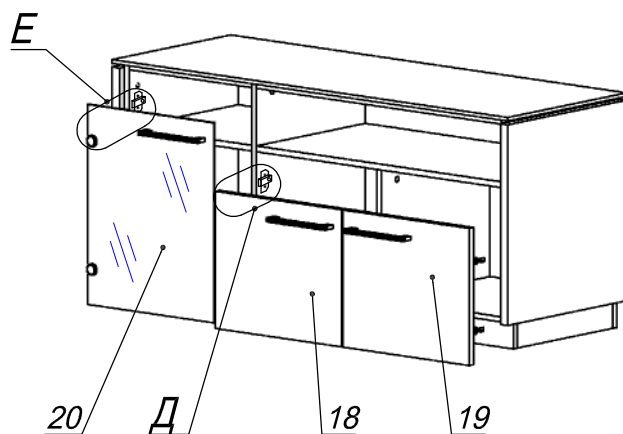

Схема сборки

Вид А

Вид Б

Вид В

Вид Г

Вид Д

Вид Е

Спецификация по деталям

Поз.	Кол., шт.	Название	h, мм	Размер габ., мм x мм
1	2	Боковина	18	550 x 500
2	1	Крышка накл.	10	1386 x 500
3	1	Полка	16	434 x 459
4	1	Крышка низ	16	868 x 460
5	1	Бок пр.	16	560 x 460
6	1	Бок лв.	16	560 x 460
7	1	Переборка_1	16	560 x 460
8	1	З/стенка ДСП	16	560 x 1350
9	1	Дно внутр.	16	460 x 868
10	1	Переборка_2	16	354 x 458

Поз.	Кол., шт.	Название	h, мм	Размер габ., мм x мм
11	1	Полка	16	868 x 459
12	1	Крышка низ	16	434 x 460
13	1	Дно внутр.	16	460 x 434
14	1	Дно	16	1350 x 404
15	2	Бок цоколя	16	404 x 70
16	2	Лицо/тыл цоколя	16	1384 x 70
17	2	Переборка_ц	16	404 x 53
18	1	Дверь лв.	18	376 x 447
19	1	Дверь пр.	18	376 x 447
20	1	Дверь стекл.	5	548 x 447